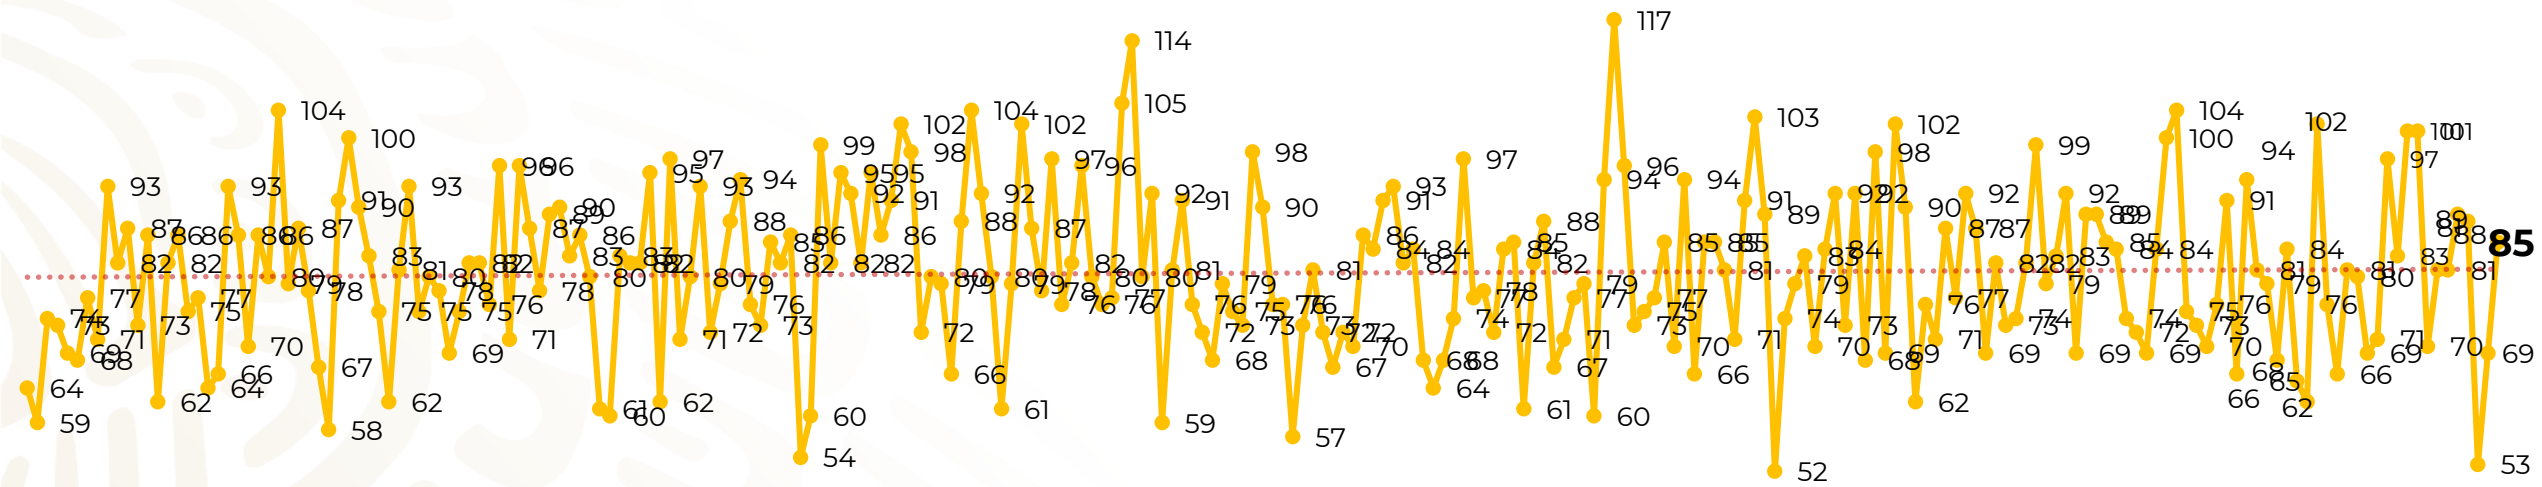

## Víctimas reportadas por delito de homicidio (Fiscalías Estatales y Dependencias Federales)

Entidades	Septiembre 03
Aguascalientes	0
Baja California	5
Baja California Sur	0
Campeche	0
Chiapas	0
Chihuahua	3
Ciudad de México	3
Coahuila	1
Colima	1
Durango	0
<b>Estado de México</b>	<b>7</b>
<b>Guanajuato</b>	<b>12</b>
Guerrero	4
Hidalgo	0
Jalisco	5
<b>Michoacán</b>	<b>7</b>

Entidades	Septiembre 03
Morelos	5
Nayarit	0
Nuevo León	2
Oaxaca	1
Puebla	2
Querétaro	0
Quintana Roo	5
<b>San Luis Potosí</b>	<b>7</b>
Sinaloa	3
Sonora	4
Tabasco	0
Tamaulipas	2
Tlaxcala	0
Veracruz	1
Yucatán	0
Zacatecas	5
<b>Total</b>	<b>85</b>

## HOMICIDIOS DOLOSOS TENDENCIA MENSUAL (víctimas)

Mes	Víctimas	Promedio Diario	Días	Mes	Víctimas	Promedio Diario	Días	Mes	Víctimas	Promedio Diario	Días
Dic-18 <sup>1</sup>	2,153	79.7	27	Ago-19	2,469	79.6	31	Mar-20	2,585	83.4	31
Ene-19	2,326	75.0	31	Sep-19	2,386	79.5	30	Abr-20	2,492	83.1	30
Feb-19	2,326	83.1	28	Oct-19	2,356	76.0	31	May-20	2,423	78.2	31
Mar-19	2,404	77.5	31	Nov-19	2,370	79.0	30	Jun-20	2,413	80.4	30
Abr-19	2,227	74.2	30	Dic-19	2,444	78.8	31	Jul-20	2,519	81.2	31
May-19	2,384	76.9	31	Ene-20	2,376	76.6	31	Ago-20	2,524	81.4	31
Jun-19	2,543	84.8	30	Feb-20	2,352	81.1	29	Sep-20	207	69.0	03
Jul-19	2,414	77.8	31								