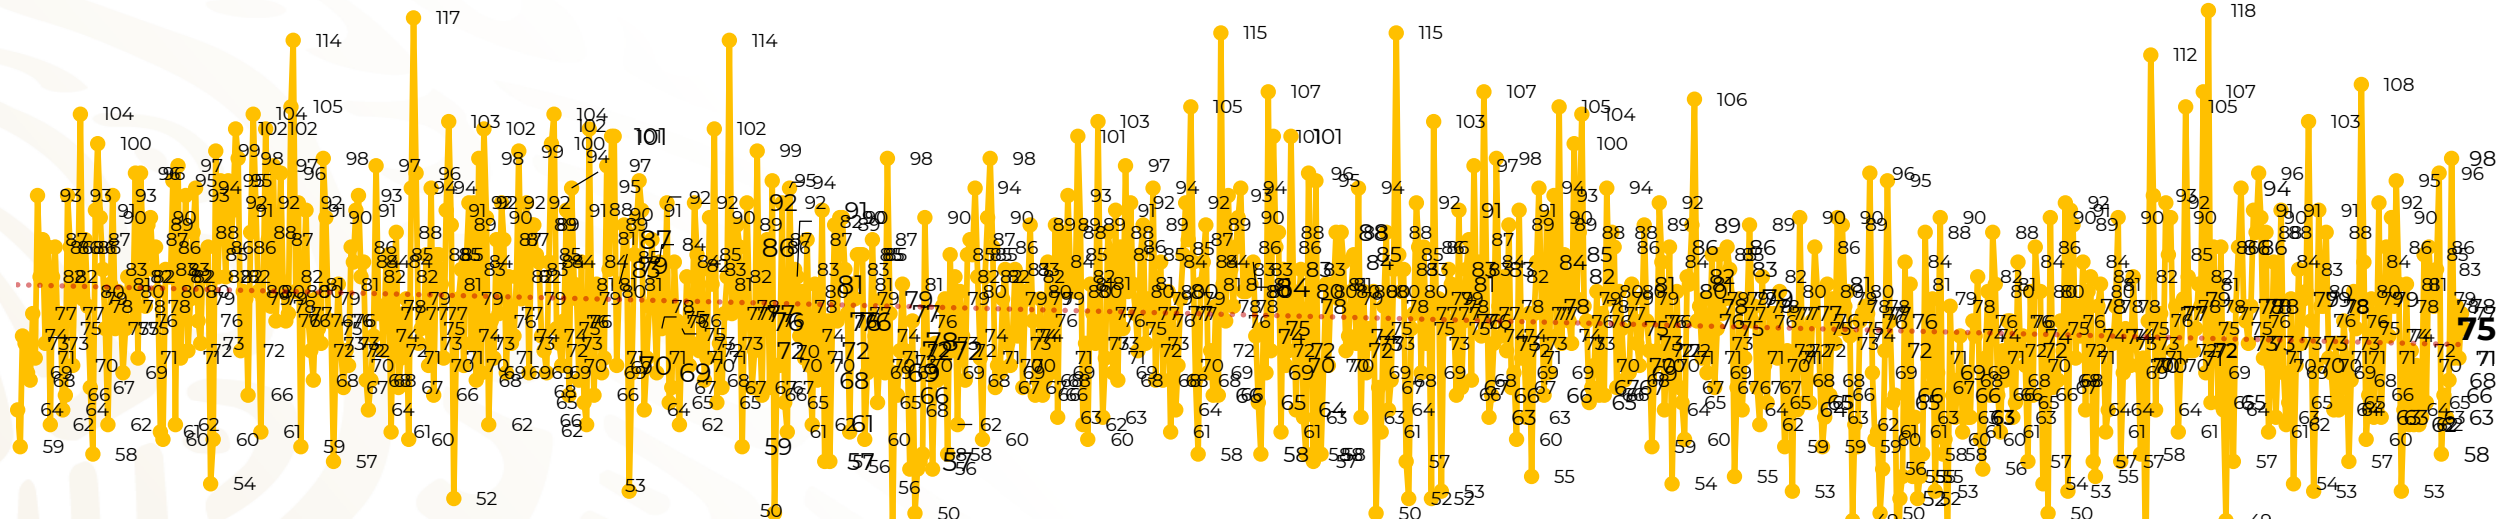

Víctimas reportadas por delito de homicidio (Fiscalías Estatales y Dependencias Federales)

Entidades	Septiembre 03
Aguascalientes	0
Baja California	11
Baja California Sur	0
Campeche	0
Chiapas	0
Chihuahua	0
Ciudad de México	2
Coahuila	1
Colima	0
Durango	0
Estado de México	12
Guanajuato	8
Guerrero	6
Hidalgo	0
Jalisco	8
Michoacán	4

Entidades	Septiembre 03
Morelos	0
Nayarit	0
Nuevo León	4
Oaxaca	4
Puebla	2
Querétaro	0
Quintana Roo	3
San Luis Potosí	2
Sinaloa	2
Sonora	3
Tabasco	0
Tamaulipas	0
Tlaxcala	0
Veracruz	1
Yucatán	0
Zacatecas	2
Total	75

Víctimas reportadas por delito de homicidio (Fiscalías Estatales y Dependencias Federales)

HOMICIDIOS DOLOSOS TENDENCIA MENSUAL (víctimas)

Mes	Víctimas	Promedio Diario	Días	Mes	Víctimas	Promedio Diario	Días	Mes	Víctimas	Promedio Diario	Días	Mes	Víctimas	Promedio Diario	Días	Mes	Víctimas	Promedio Diario	Días
Mar-20	2,585	83.4	31	Oct-20	2,429	78.3	31	May-21	2,462	79.4	31	Dic-21	2,274	73.3	31	Jul-22	2,331	75.1	31
Abr-20	2,492	83.1	30	Nov-20	2,303	76.7	30	Jun-21	2,251	75.0	30	Ene-22	2,061	66.5	31	Ago-22	2,304	74.3	31
May-20	2,423	78.2	31	Dic-20	2,194	70.8	31	Jul-21	2,381	76.8	31	Feb-22	1,933	69.0	28	Sep-22	223	74.3	3
Jun-20	2,413	80.4	30	Ene-21	2,379	76.7	31	Ago-21	2,414	77.9	31	Mar-22	2,241	72.3	31				
Jul-20	2,519	81.2	31	Feb-21	2,206	78.7	28	Sep-21	2,405	80.2	30	Abr-22	2,131	71.0	30				
Ago-20	2,524	81.4	31	Mar-21	2,444	78.8	31	Oct-21	2,332	75.2	31	May-22	2,472	79.7	31				
Sep-20	2,315	77.1	30	Abr-21	2,370	79.0	30	Nov-21	2,242	74.7	30	Jun-22	2,289	76.3	30				