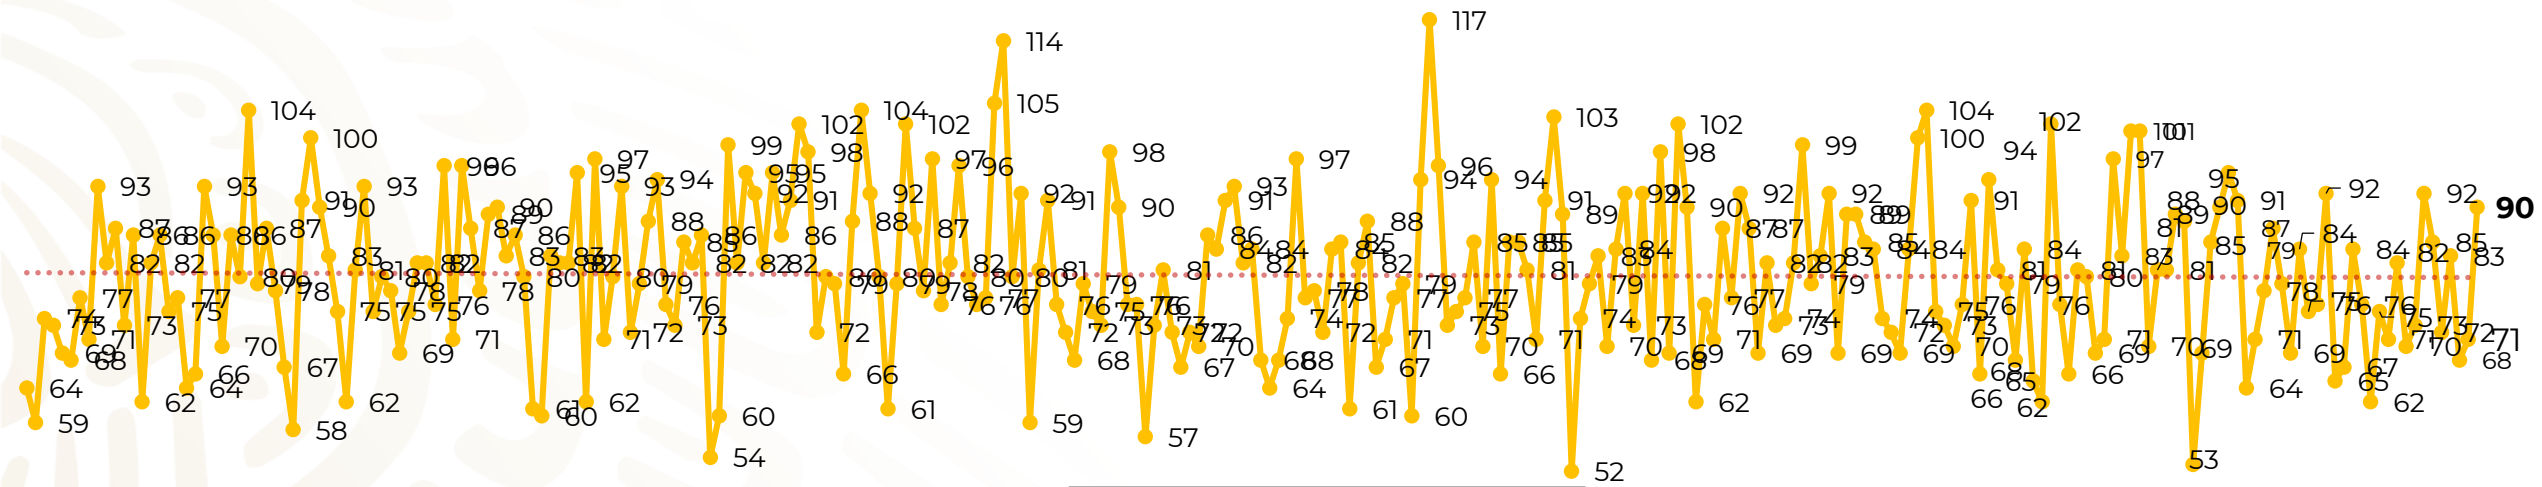

Víctimas reportadas por delito de homicidio (Fiscalías Estatales y Dependencias Federales)

Entidades	Octubre 03
Aguascalientes	0
Baja California	7
Baja California Sur	0
Campeche	0
Chiapas	0
Chihuahua	0
Ciudad de México	12
Coahuila	0
Colima	1
Durango	0
Estado de México	7
Guanajuato	9
Guerrero	7
Hidalgo	0
Jalisco	4
Michoacán	5

Entidades	Octubre 03
Morelos	3
Nayarit	0
Nuevo León	4
Oaxaca	0
Puebla	4
Querétaro	0
Quintana Roo	2
San Luis Potosí	8
Sinaloa	2
Sonora	1
Tabasco	4
Tamaulipas	6
Tlaxcala	1
Veracruz	1
Yucatán	0
Zacatecas	2
Total	90

Víctimas reportadas por delito de homicidio (Fiscalías Estatales y Dependencias Federales)

HOMICIDIOS DOLOSOS TENDENCIA MENSUAL (víctimas)

Mes	Víctimas	Promedio Diario	Días	Mes	Víctimas	Promedio Diario	Días	Mes	Víctimas	Promedio Diario	Días	Mes	Víctimas	Promedio Diario	Días
Dic-18 ¹	2,153	79.7	27	Ago-19	2,469	79.6	31	Mar-20	2,585	83.4	31	Oct-20	229	76.3	03
Ene-19	2,326	75.0	31	Sep-19	2,386	79.5	30	Abr-20	2,492	83.1	30				
Feb-19	2,326	83.1	28	Oct-19	2,356	76.0	31	May-20	2,423	78.2	31				
Mar-19	2,404	77.5	31	Nov-19	2,370	79.0	30	Jun-20	2,413	80.4	30				
Abr-19	2,227	74.2	30	Dic-19	2,444	78.8	31	Jul-20	2,519	81.2	31				
May-19	2,384	76.9	31	Ene-20	2,376	76.6	31	Ago-20	2,524	81.4	31				
Jun-19	2,543	84.8	30	Feb-20	2,352	81.1	29	Sep-20	2,315	77.1	30				
Jul-19	2,414	77.8	31												