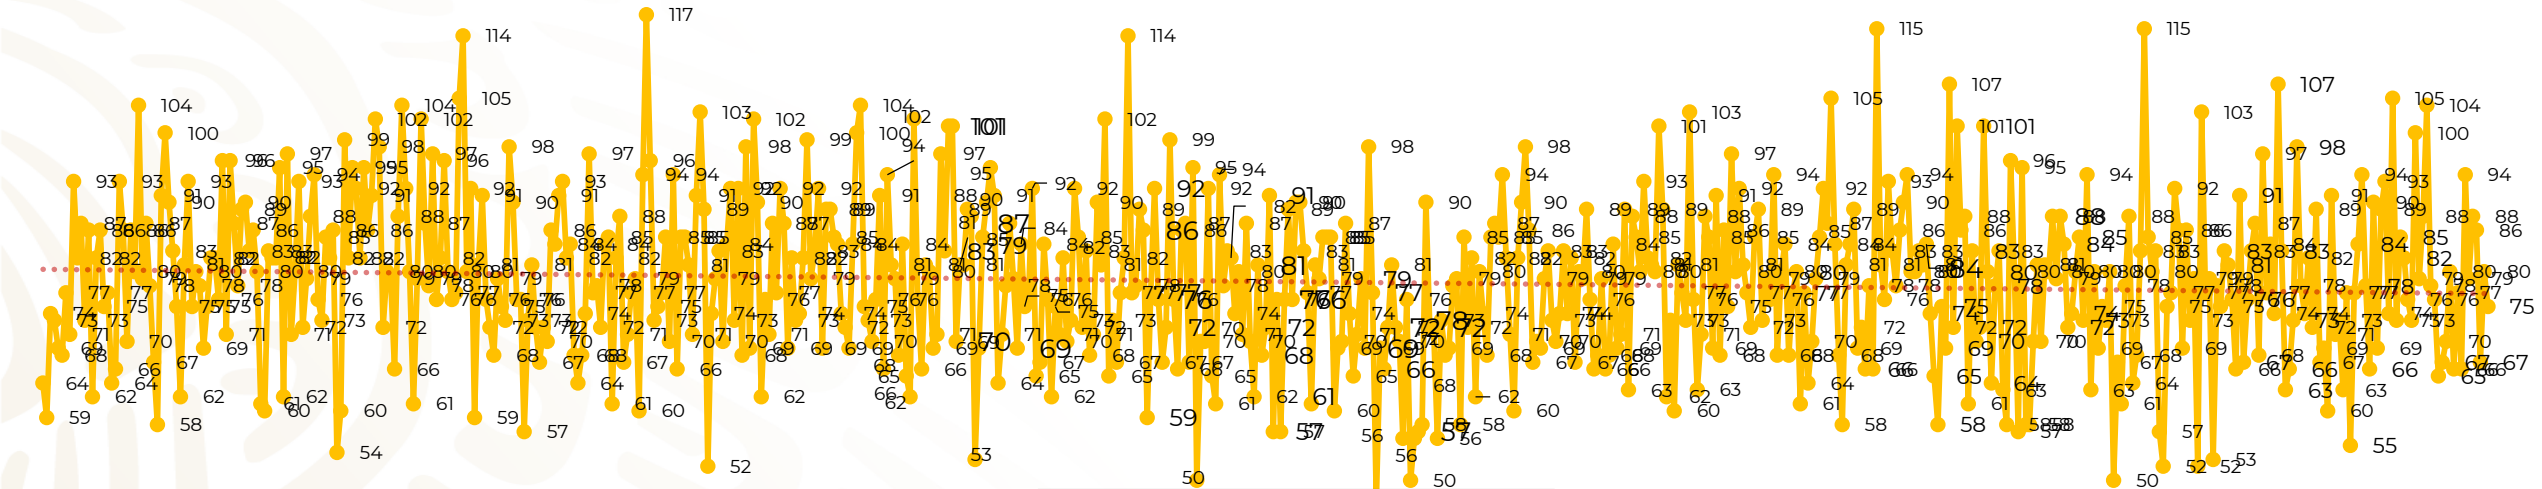

## Víctimas reportadas por delito de homicidio (Fiscalías Estatales y Dependencias Federales)

Entidades	Octubre 03
Aguascalientes	0
Baja California	1
Baja California Sur	0
Campeche	0
Chiapas	1
<b>Chihuahua</b>	<b>7</b>
Ciudad de México	2
Coahuila	0
Colima	2
Durango	0
Estado de México	5
Guanajuato	5
Guerrero	1
Hidalgo	1
Jalisco	5
<b>Michoacán</b>	<b>7</b>

Entidades	Octubre 03
<b>Morelos</b>	<b>6</b>
Nayarit	0
Nuevo León	2
Oaxaca	2
Puebla	4
Querétaro	1
Quintana Roo	2
San Luis Potosí	0
Sinaloa	2
Sonora	1
Tabasco	1
Tamaulipas	0
Tlaxcala	0
Veracruz	3
Yucatán	0
<b>Zacatecas</b>	<b>7</b>
<b>Total</b>	<b>68</b>

## HOMICIDIOS DOLOSOS TENDENCIA MENSUAL (víctimas)

Mes	Víctimas	Promedio Diario	Días	Mes	Víctimas	Promedio Diario	Días	Mes	Víctimas	Promedio Diario	Días	Mes	Víctimas	Promedio Diario	Días	Mes	Víctimas	Promedio Diario	Días
Dic-18 <sup>1</sup>	2,153	79.7	27	Ago-19	2,469	79.6	31	Mar-20	2,585	83.4	31	Oct-20	2,429	78.3	31	May-21	2,462	79.4	31
Ene-19	2,326	75.0	31	Sep-19	2,386	79.5	30	Abr-20	2,492	83.1	30	Nov-20	2,303	76.7	30	Jun-21	2,251	75.0	30
Feb-19	2,326	83.1	28	Oct-19	2,356	76.0	31	May-20	2,423	78.2	31	Dic-20	2,194	70.8	31	Jul-21	2,381	76.8	31
Mar-19	2,404	77.5	31	Nov-19	2,370	79.0	30	Jun-20	2,413	80.4	30	Ene-21	2,379	76.7	31	Ago-21	2,414	77.9	31
Abr-19	2,227	74.2	30	Dic-19	2,444	78.8	31	Jul-20	2,519	81.2	31	Feb-21	2,206	78.7	28	Sep-21	2,405	80.2	30
May-19	2,384	76.9	31	Ene-20	2,376	76.6	31	Ago-20	2,524	81.4	31	Mar-21	2,444	78.8	31	Oct-21	223	74.3	3
Jun-19	2,543	84.8	30	Feb-20	2,352	81.1	29	Sep-20	2,315	77.1	30	Abr-21	2,370	79.0	30				