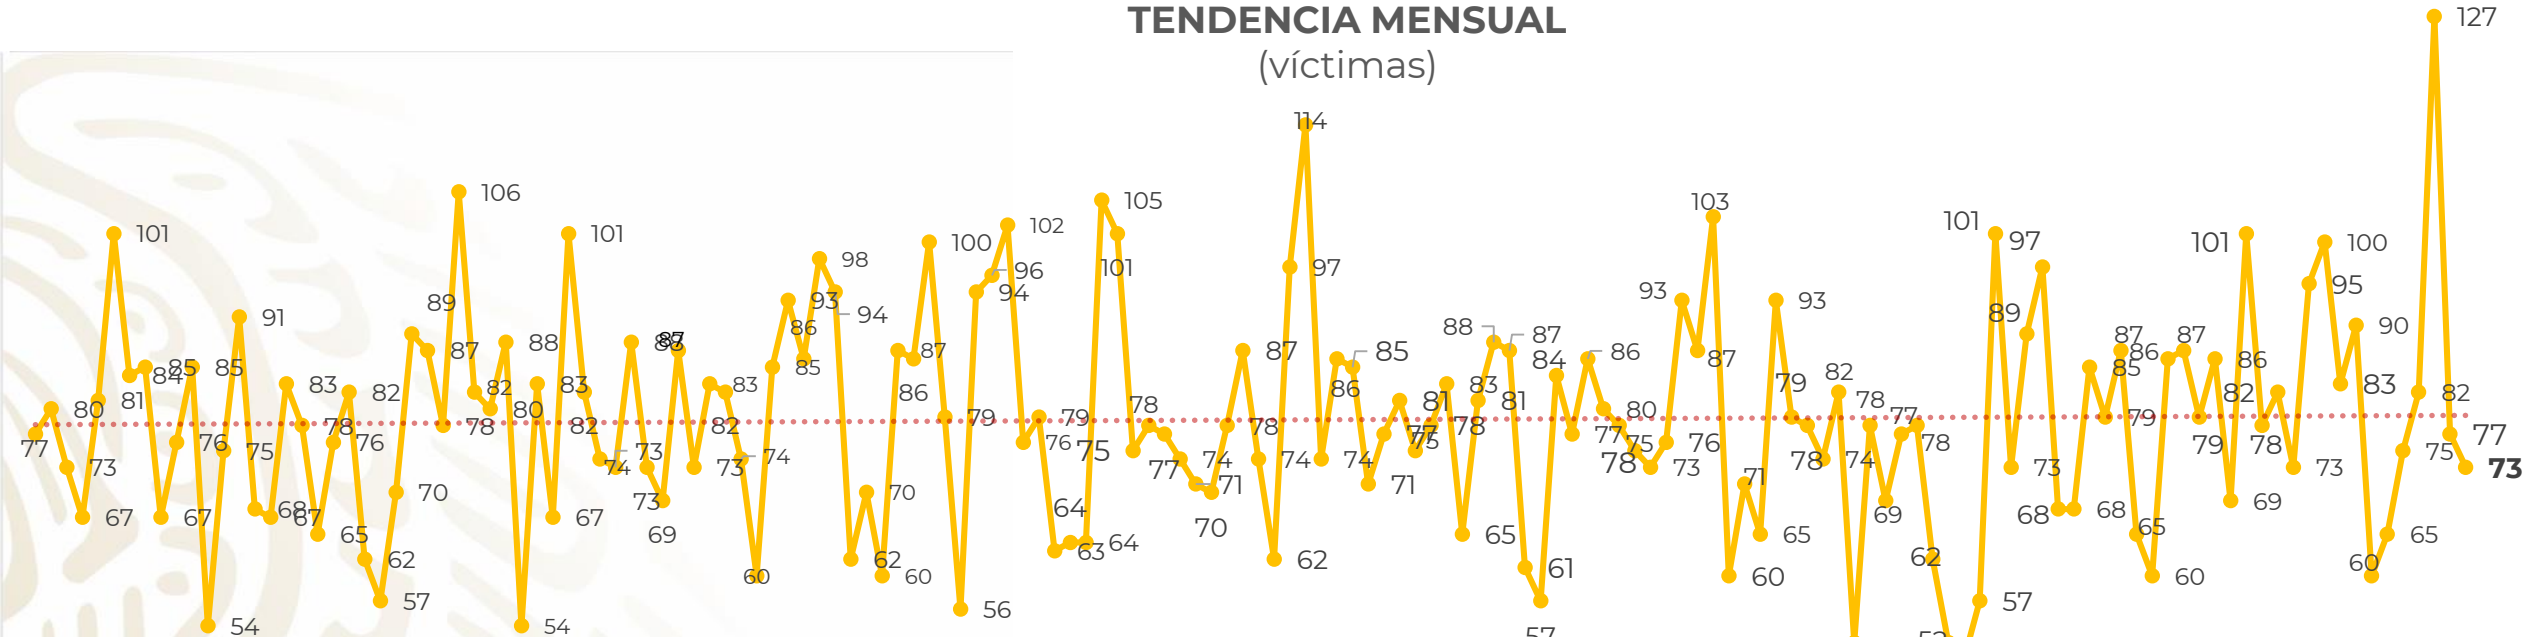

## Víctimas reportadas por delito de homicidio (Fiscalías Estatales y Dependencias Federales)

Entidades	Diciembre 03
Aguascalientes	1
<b>Baja California</b>	<b>9</b>
Baja California Sur	0
Campeche	0
Chiapas	0
Chihuahua	4
Ciudad de México	1
Coahuila	1
Colima	2
Durango	1
<b>Estado de México</b>	<b>6</b>
<b>Guanajuato</b>	<b>10</b>
Guerrero	4
Hidalgo	2
<b>Jalisco</b>	<b>4</b>
<b>Michoacán</b>	<b>10</b>

## HOMICIDIOS DOLOSOS TENDENCIA MENSUAL (víctimas)

Mes	Víctimas	Promedio Diario	Días
dic-18 <sup>1</sup>	2,153	79.7	27
ene-19	2,326	75.0	31
feb-19	2,326	83.1	28
mar-19	2,404	77.5	31
abr-19	2,227	74.2	30
may-19	2,384	76.9	31
jun-19	2,543	84.8	30

Mes	Víctimas	Promedio Diario	Días
Jul-19	2,414	77.8	31
Ago-19	2,469	79.6	31
Sep-19	2,386	79.5	30
Oct-19	2,356	76.0	31
Nov-19	2,370	79.0	30
Dic-19	277	92.3	03

01-jul 03-jul 05-jul 07-jul 09-jul 11-jul 13-jul 15-jul 17-jul 19-jul 21-jul 23-jul 25-jul 27-jul 29-jul 31-jul 02-ago 04-ago 06-ago 08-ago 10-ago 12-ago 14-ago 16-ago 18-ago 20-ago 22-ago 24-ago 26-ago 28-ago 30-ago 01-sep 03-sep 05-sep 07-sep 09-sep 11-sep 13-sep 15-sep 17-sep 19-sep 21-sep 23-sep 25-sep 27-sep 29-sep 01-oct 03-oct 05-oct 07-oct 09-oct 11-oct 13-oct 15-oct 17-oct 19-oct 21-oct 23-oct 25-oct 27-oct 29-oct 31-oct 02-nov 04-nov 06-nov 08-nov 10-nov 12-nov 14-nov 16-nov 18-nov 20-nov 22-nov 24-nov 26-nov 28-nov 30-nov 02-dic