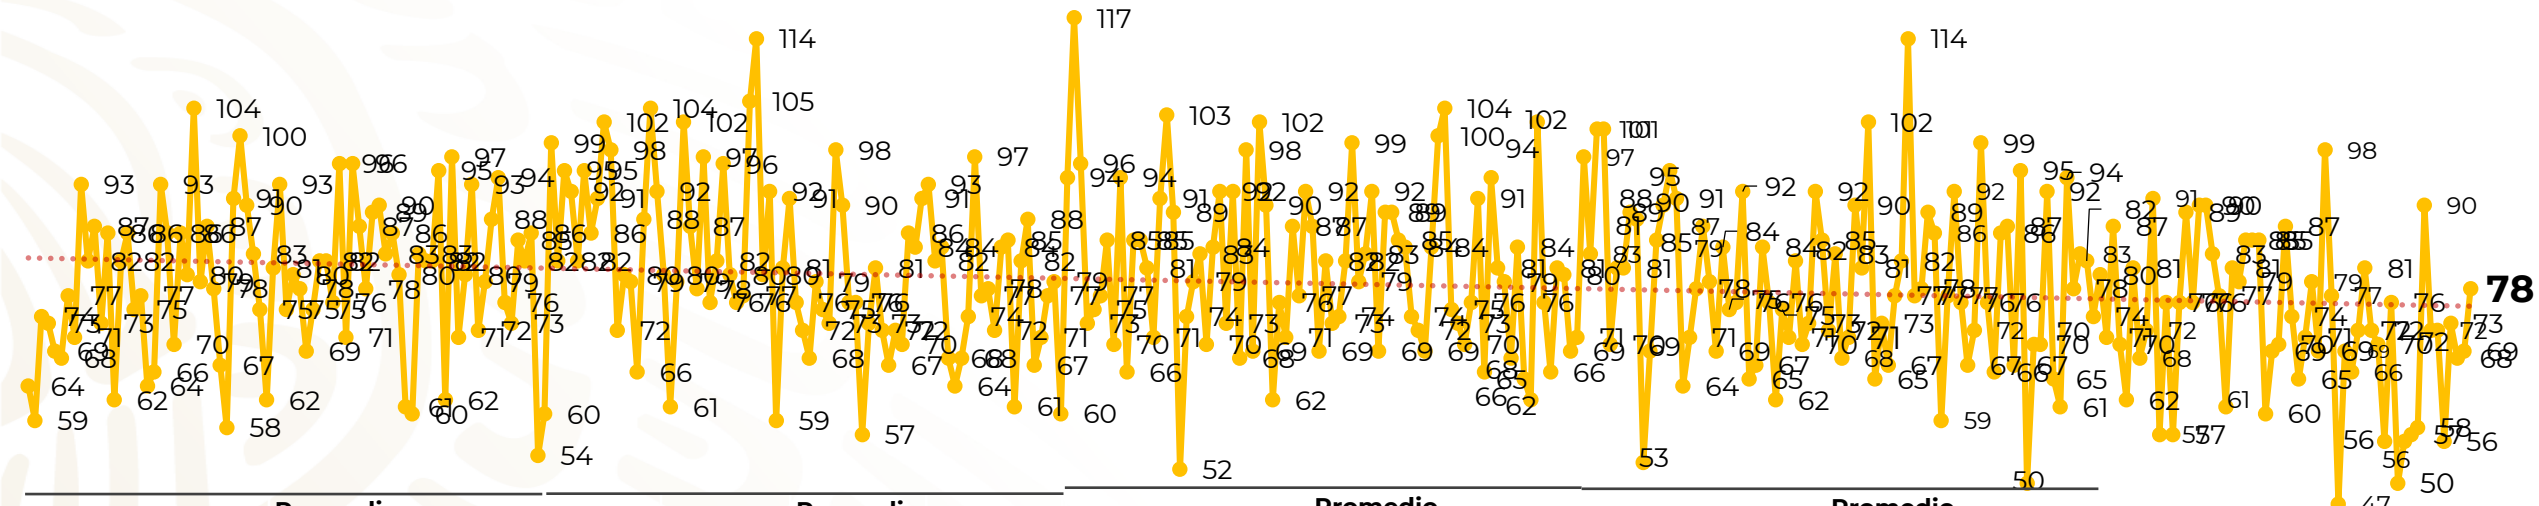

Víctimas reportadas por delito de homicidio (Fiscalías Estatales y Dependencias Federales)

Entidades	Enero 04
Aguascalientes	0
Baja California	10
Baja California Sur	2
Campeche	0
Chiapas	1
Chihuahua	1
Ciudad de México	1
Coahuila	2
Colima	3
Durango	0
Estado de México	3
Guanajuato	8
Guerrero	1
Hidalgo	0
Jalisco	5
Michoacán	15

Entidades	Enero 04
Morelos	7
Nayarit	0
Nuevo León	1
Oaxaca	3
Puebla	2
Querétaro	1
Quintana Roo	0
San Luis Potosí	1
Sinaloa	1
Sonora	0
Tabasco	0
Tamaulipas	1
Tlaxcala	0
Veracruz	6
Yucatán	0
Zacatecas	3
Total	78

Víctimas reportadas por delito de homicidio (Fiscalías Estatales y Dependencias Federales)

HOMICIDIOS DOLOSOS TENDENCIA MENSUAL (víctimas)

Mes	Víctimas	Promedio Diario	Días	Mes	Víctimas	Promedio Diario	Días	Mes	Víctimas	Promedio Diario	Días	Mes	Víctimas	Promedio Diario	Días
Dic-18 ¹	2,153	79.7	27	Ago-19	2,469	79.6	31	Mar-20	2,585	83.4	31	Oct-20	2,429	78.3	31
Ene-19	2,326	75.0	31	Sep-19	2,386	79.5	30	Abr-20	2,492	83.1	30	Nov-20	2,303	76.7	30
Feb-19	2,326	83.1	28	Oct-19	2,356	76.0	31	May-20	2,423	78.2	31	Dic-20	2,194	70.8	31
Mar-19	2,404	77.5	31	Nov-19	2,370	79.0	30	Jun-20	2,413	80.4	30	Ene-21	288	72	04
Abr-19	2,227	74.2	30	Dic-19	2,444	78.8	31	Jul-20	2,519	81.2	31				
May-19	2,384	76.9	31	Ene-20	2,376	76.6	31	Ago-20	2,524	81.4	31				
Jun-19	2,543	84.8	30	Feb-20	2,352	81.1	29	Sep-20	2,315	77.1	30				
Jul-19	2,414	77.8	31												