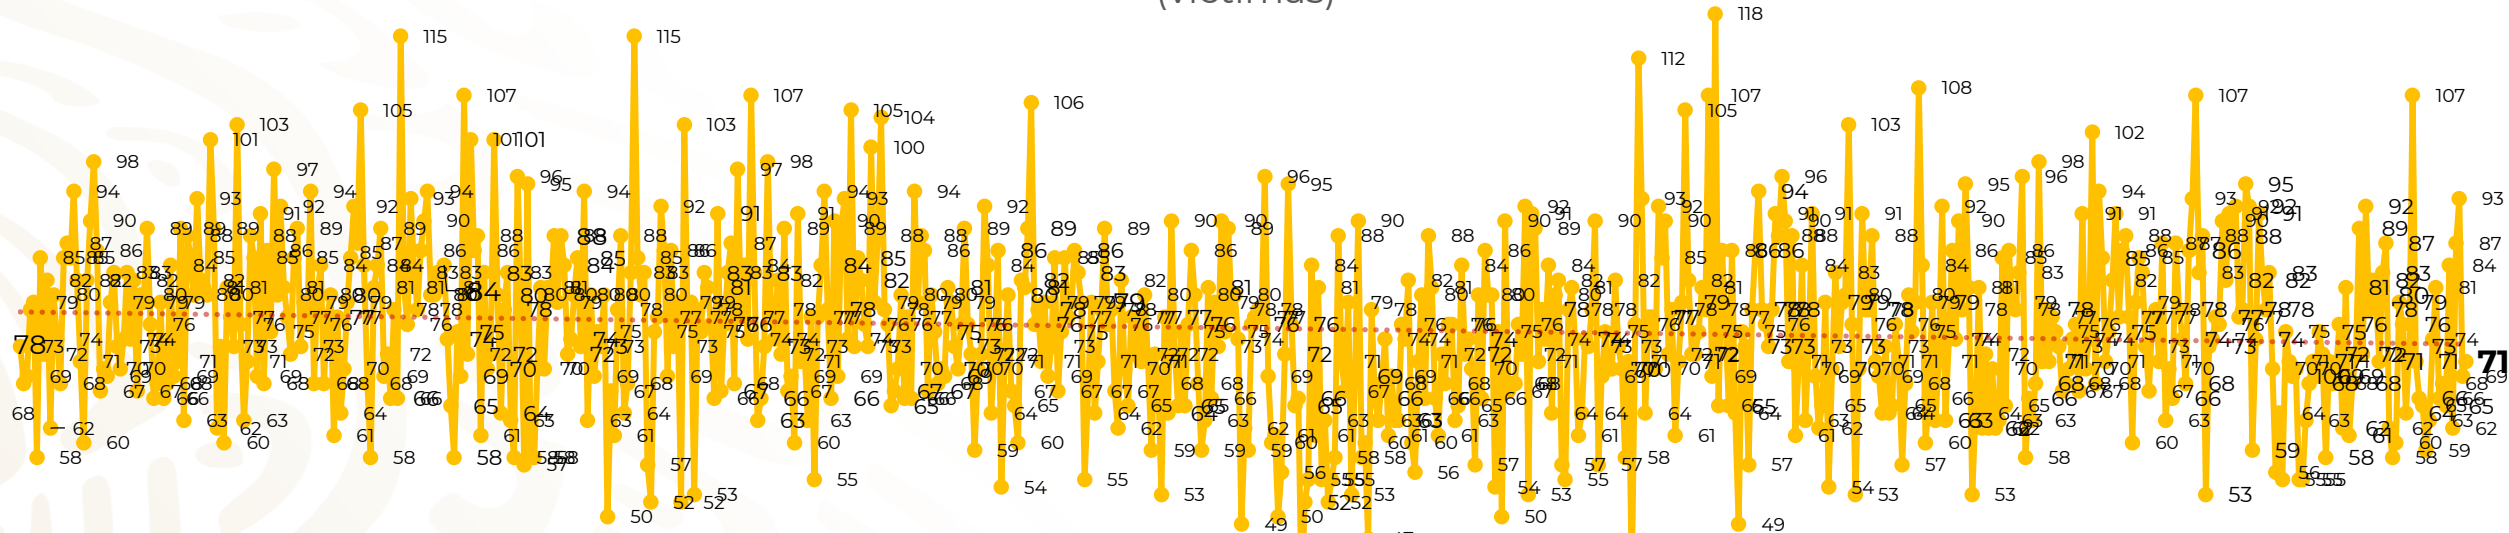

Víctimas reportadas por delito de homicidio (Fiscalías Estatales y Dependencias Federales)

Entidades	Enero 04
Aguascalientes	0
Baja California	4
Baja California Sur	0
Campeche	0
Chiapas	1
Chihuahua	3
Ciudad de México	0
Coahuila	0
Colima	1
Durango	1
Estado de México	5
Guanajuato	11
Guerrero	9
Hidalgo	0
Jalisco	4
Michoacán	11

Entidades	Enero 04
Morelos	2
Nayarit	0
Nuevo León	0
Oaxaca	2
Puebla	3
Querétaro	0
Quintana Roo	1
San Luis Potosí	0
Sinaloa	1
Sonora	1
Tabasco	1
Tamaulipas	1
Tlaxcala	0
Veracruz	3
Yucatán	0
Zacatecas	6
Total	71

Víctimas reportadas por delito de homicidio (Fiscalías Estatales y Dependencias Federales)

HOMICIDIOS DOLOSOS TENDENCIA MENSUAL (víctimas)

Mes	Víctimas	Promedio Diario	Días	Mes	Víctimas	Promedio Diario	Días	Mes	Víctimas	Promedio Diario	Días	Mes	Víctimas	Promedio Diario	Días	Mes	Víctimas	Promedio Diario	Días
Mar-20	2,585	83.4	31	Oct-20	2,429	78.3	31	May-21	2,462	79.4	31	Dic-21	2,274	73.3	31	Jul-22	2,331	75.1	31
Abr-20	2,492	83.1	30	Nov-20	2,303	76.7	30	Jun-21	2,251	75.0	30	Ene-22	2,061	66.5	31	Ago-22	2,304	74.3	31
May-20	2,423	78.2	31	Dic-20	2,194	70.8	31	Jul-21	2,381	76.8	31	Feb-22	1,933	69.0	28	Sep-22	2,329	77.6	30
Jun-20	2,413	80.4	30	Ene-21	2,379	76.7	31	Ago-21	2,414	77.9	31	Mar-22	2,241	72.3	31	Oct-22	2,481	80.0	31
Jul-20	2,519	81.2	31	Feb-21	2,206	78.7	28	Sep-21	2,405	80.2	30	Abr-22	2,131	71.0	30	Nov-22	2,071	69.0	30
Ago-20	2,524	81.4	31	Mar-21	2,444	78.8	31	Oct-21	2,332	75.2	31	May-22	2,472	79.7	31	Dic-22	2,277	73.4	31
Sep-20	2,315	77.1	30	Abr-21	2,370	79.0	30	Nov-21	2,242	74.7	30	Jun-22	2,289	76.3	30	Ene-23	320	80	04