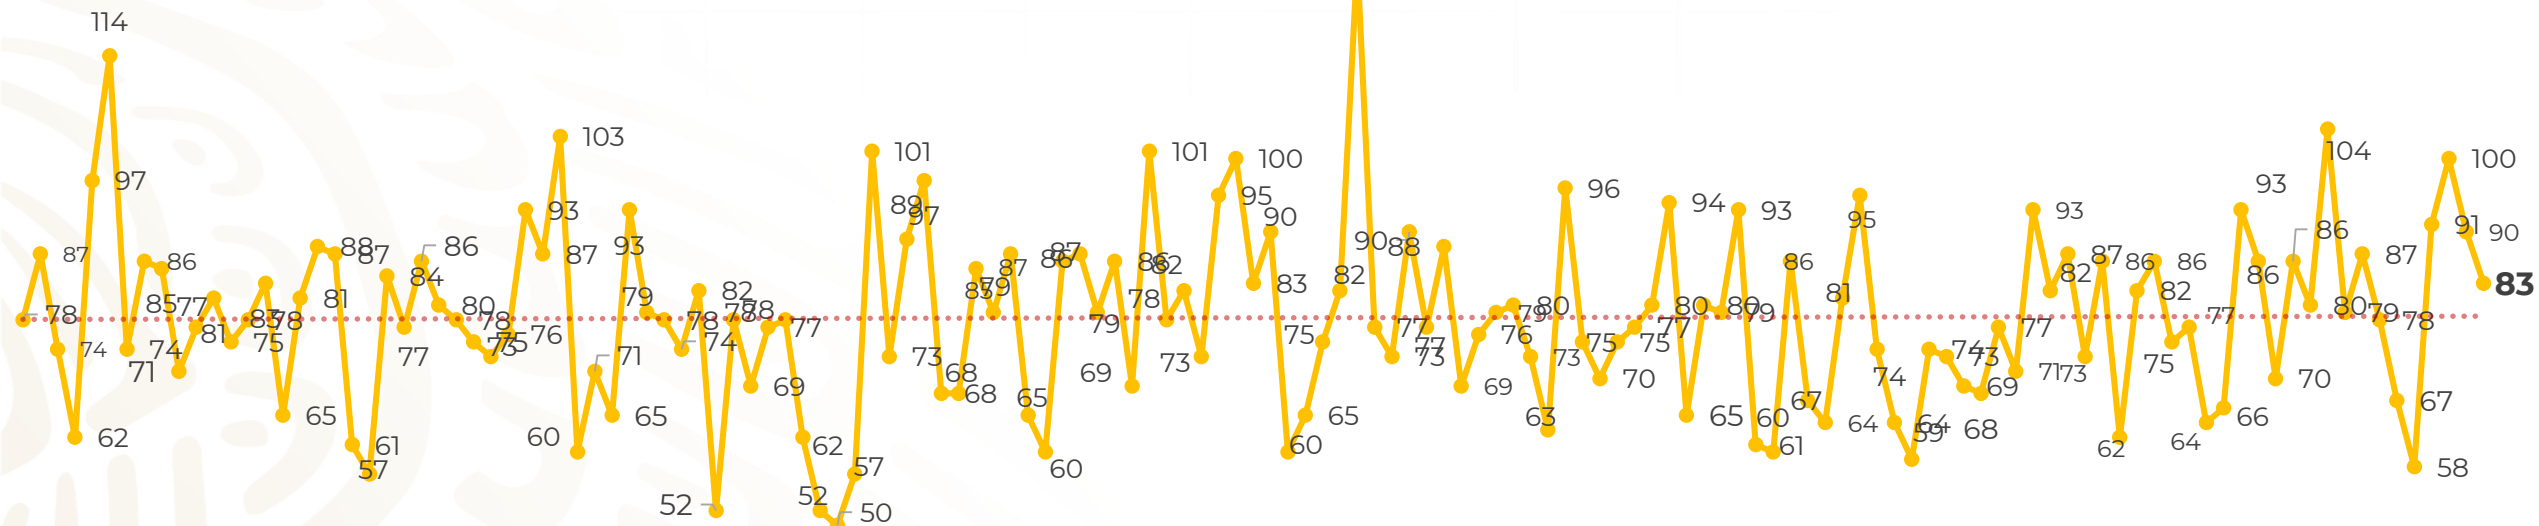

Víctimas reportadas por delito de homicidio (Fiscalías Estatales y Dependencias Federales)

Entidades	Feb 04
Aguascalientes	0
Baja California	5
Baja California Sur	0
Campeche	1
Chiapas	0
Chihuahua	4
Ciudad de México	6
Coahuila	1
Colima	3
Durango	0
Estado de México	5
Guanajuato	14
Guerrero	3
Hidalgo	2
Jalisco	3
Michoacán	4

Víctimas reportadas por delito de homicidio (Fiscalías Estatales y Dependencias Federales)

HOMICIDIOS DOLOSOS TENDENCIA MENSUAL

(víctimas)

Mes	Víctimas	Promedio Diario	Días	Mes	Víctimas	Promedio Diario	Días
Dic-18 ¹	2,153	79.7	27	Ago-19	2,469	79.6	31
Ene-19	2,326	75.0	31	Sep-19	2,386	79.5	30
Feb-19	2,326	83.1	28	Oct-19	2,356	76.0	31
Mar-19	2,404	77.5	31	Nov-19	2,370	79.0	30
Abr-19	2,227	74.2	30	Dic-19	2,444	78.8	31
May-19	2,384	76.9	31	Ene-20	2,376	76.6	31
Jun-19	2,543	84.8	30	Feb-20	364	91.0	4
Jul-19	2,414	77.8	31				

15-sep 17-sep 19-sep 21-sep 23-sep 25-sep 27-sep 29-sep 01-oct 03-oct 05-oct 07-oct 09-oct 11-oct 13-oct 15-oct 17-oct 19-oct 21-oct 23-oct 25-oct 27-oct 29-oct 31-oct 02-nov 04-nov 06-nov 08-nov 10-nov 12-nov 14-nov 16-nov 18-nov 20-nov 22-nov 24-nov 26-nov 28-nov 30-nov 02-dic 04-dic 06-dic 08-dic 10-dic 12-dic 14-dic 16-dic 18-dic 20-dic 22-dic 24-dic 26-dic 28-dic 30-dic 01-ene 03-ene 05-ene 07-ene 09-ene 11-ene 13-ene 15-ene 17-ene 19-ene 21-ene 23-ene 25-ene 27-ene 29-ene 31-ene 02-feb 04-feb