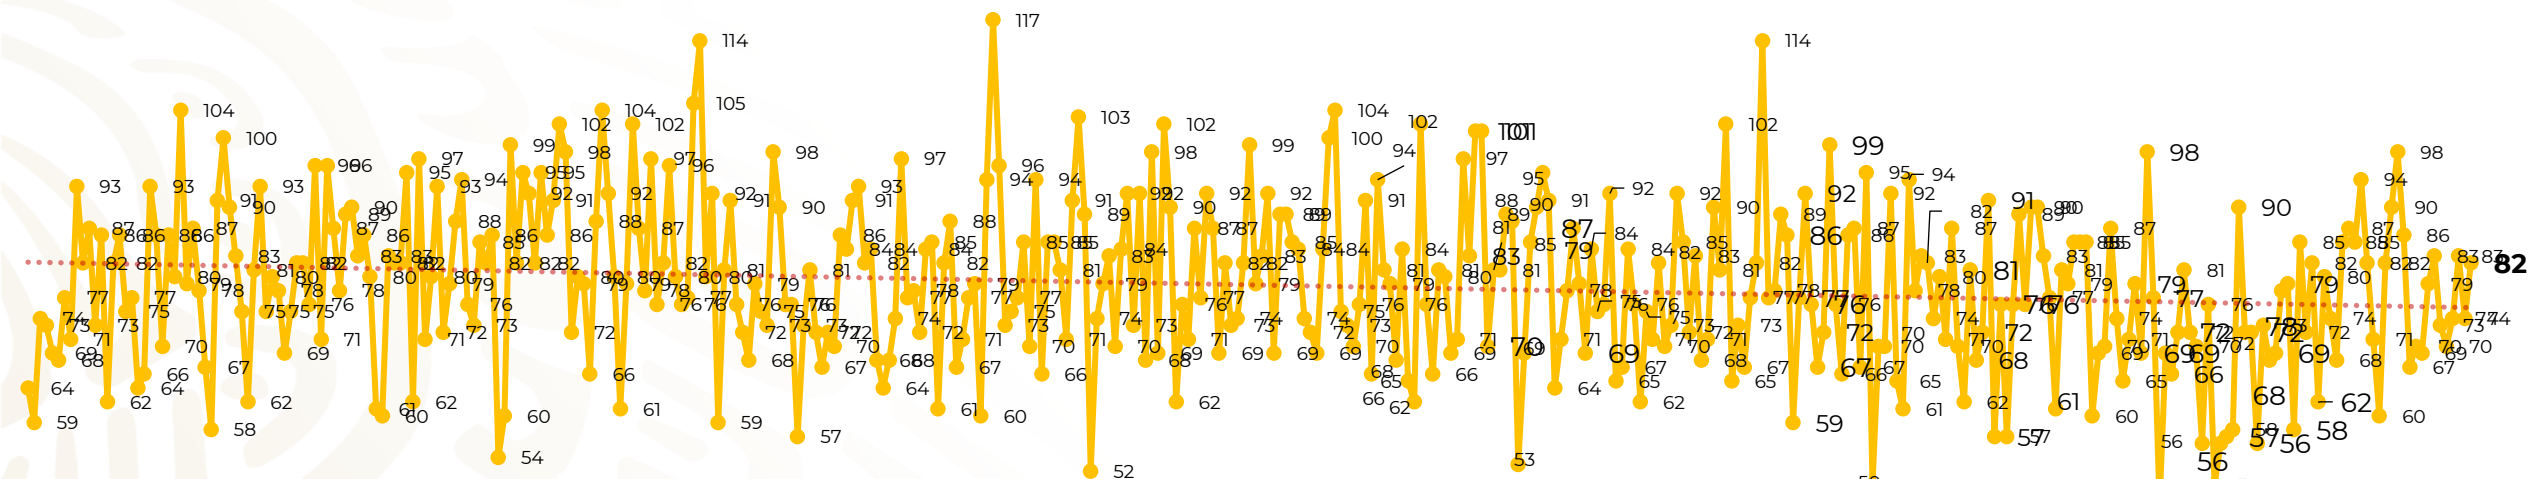

Víctimas reportadas por delito de homicidio (Fiscalías Estatales y Dependencias Federales)

Entidades	Febrero 04
Aguascalientes	0
Baja California	6
Baja California Sur	0
Campeche	0
Chiapas	0
Chihuahua	10
Ciudad de México	1
Coahuila	1
Colima	1
Durango	0
Estado de México	2
Guanajuato	9
Guerrero	6
Hidalgo	2
Jalisco	7
Michoacán	11

Entidades	Febrero 04
Morelos	1
Nayarit	0
Nuevo León	5
Oaxaca	4
Puebla	1
Querétaro	0
Quintana Roo	2
San Luis Potosí	2
Sinaloa	0
Sonora	0
Tabasco	0
Tamaulipas	1
Tlaxcala	0
Veracruz	2
Yucatán	0
Zacatecas	8
Total	82

Víctimas reportadas por delito de homicidio (Fiscalías Estatales y Dependencias Federales)

HOMICIDIOS DOLOSOS TENDENCIA MENSUAL (víctimas)

Mes	Víctimas	Promedio Diario	Días	Mes	Víctimas	Promedio Diario	Días	Mes	Víctimas	Promedio Diario	Días	Mes	Víctimas	Promedio Diario	Días
Dic-18 ¹	2,153	79.7	27	Ago-19	2,469	79.6	31	Mar-20	2,585	83.4	31	Oct-20	2,429	78.3	31
Ene-19	2,326	75.0	31	Sep-19	2,386	79.5	30	Abr-20	2,492	83.1	30	Nov-20	2,303	76.7	30
Feb-19	2,326	83.1	28	Oct-19	2,356	76.0	31	May-20	2,423	78.2	31	Dic-20	2,194	70.8	31
Mar-19	2,404	77.5	31	Nov-19	2,370	79.0	30	Jun-20	2,413	80.4	30	Ene-21	2,379	76.7	31
Abr-19	2,227	74.2	30	Dic-19	2,444	78.8	31	Jul-20	2,519	81.2	31	Feb-21	313	78.3	04
May-19	2,384	76.9	31	Ene-20	2,376	76.6	31	Ago-20	2,524	81.4	31				
Jun-19	2,543	84.8	30	Feb-20	2,352	81.1	29	Sep-20	2,315	77.1	30				
Jul-19	2,414	77.8	31												