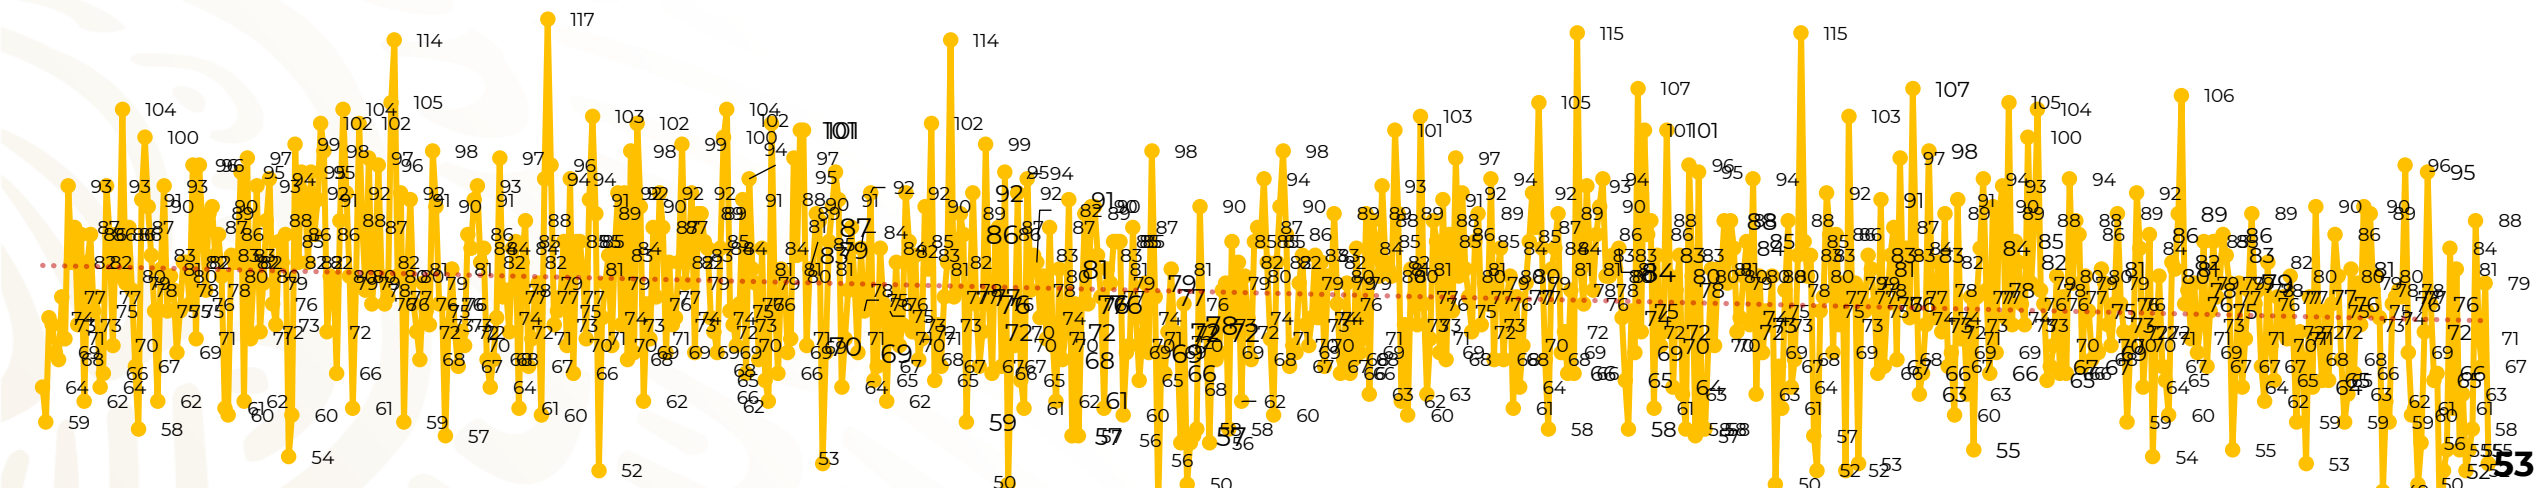

## Víctimas reportadas por delito de homicidio (Fiscalías Estatales y Dependencias Federales)

Entidades	Febrero 04
Aguascalientes	0
Baja California	3
Baja California Sur	0
Campeche	0
Chiapas	3
Chihuahua	1
Ciudad de México	0
Coahuila	0
Colima	0
Durango	0
<b>Estado de México</b>	<b>5</b>
<b>Guanajuato</b>	<b>11</b>
Guerrero	0
Hidalgo	0
Jalisco	2
Michoacán	3

Entidades	Febrero 04
Morelos	1
Nayarit	0
<b>Nuevo León</b>	<b>7</b>
Oaxaca	3
Puebla	2
Querétaro	0
Quintana Roo	3
San Luis Potosí	2
Sinaloa	2
Sonora	1
Tabasco	0
Tamaulipas	0
Tlaxcala	0
Veracruz	1
Yucatán	0
Zacatecas	3
<b>Total</b>	<b>53</b>

## HOMICIDIOS DOLOSOS TENDENCIA MENSUAL (víctimas)

Mes	Víctimas	Promedio Diario	Días	Mes	Víctimas	Promedio Diario	Días	Mes	Víctimas	Promedio Diario	Días	Mes	Víctimas	Promedio Diario	Días	Mes	Víctimas	Promedio Diario	Días
Ago-19	2,469	79.6	31	Mar-20	2,585	83.4	31	Oct-20	2,429	78.3	31	May-21	2,462	79.4	31	Dic-21	2,274	73.3	31
Sep-19	2,386	79.5	30	Abr-20	2,492	83.1	30	Nov-20	2,303	76.7	30	Jun-21	2,251	75.0	30	Ene-22	2,061	66.5	31
Oct-19	2,356	76.0	31	May-20	2,423	78.2	31	Dic-20	2,194	70.8	31	Jul-21	2,381	76.8	31	Feb-22	270	67.5	04
Nov-19	2,370	79.0	30	Jun-20	2,413	80.4	30	Ene-21	2,379	76.7	31	Ago-21	2,414	77.9	31				
Dic-19	2,444	78.8	31	Jul-20	2,519	81.2	31	Feb-21	2,206	78.7	28	Sep-21	2,405	80.2	30				
Ene-20	2,376	76.6	31	Ago-20	2,524	81.4	31	Mar-21	2,444	78.8	31	Oct-21	2,332	75.2	31				
Feb-20	2,352	81.1	29	Sep-20	2,315	77.1	30	Abr-21	2,370	79.0	30	Nov-21	2,242	74.7	30				

01-ene 15-ene 29-ene 12-feb 26-feb 11-mar 25-mar 08-abr 22-abr 06-may 20-may 03-jun 17-jun 01-jul 15-jul 29-jul 12-ago 26-ago 09-sep 23-sep 07-oct 21-oct 04-nov 18-nov 02-dic 16-dic 30-dic 13-ene 27-ene 10-feb 24-feb 10-mar 24-mar 07-abr 21-abr 05-may 19-may 02-jun 16-jun 30-jun 14-jul 28-jul 11-ago 25-ago 08-sep 22-sep 06-oct 20-oct 03-nov 17-nov 01-dic 15-dic 29-dic 12-ene 26-ene