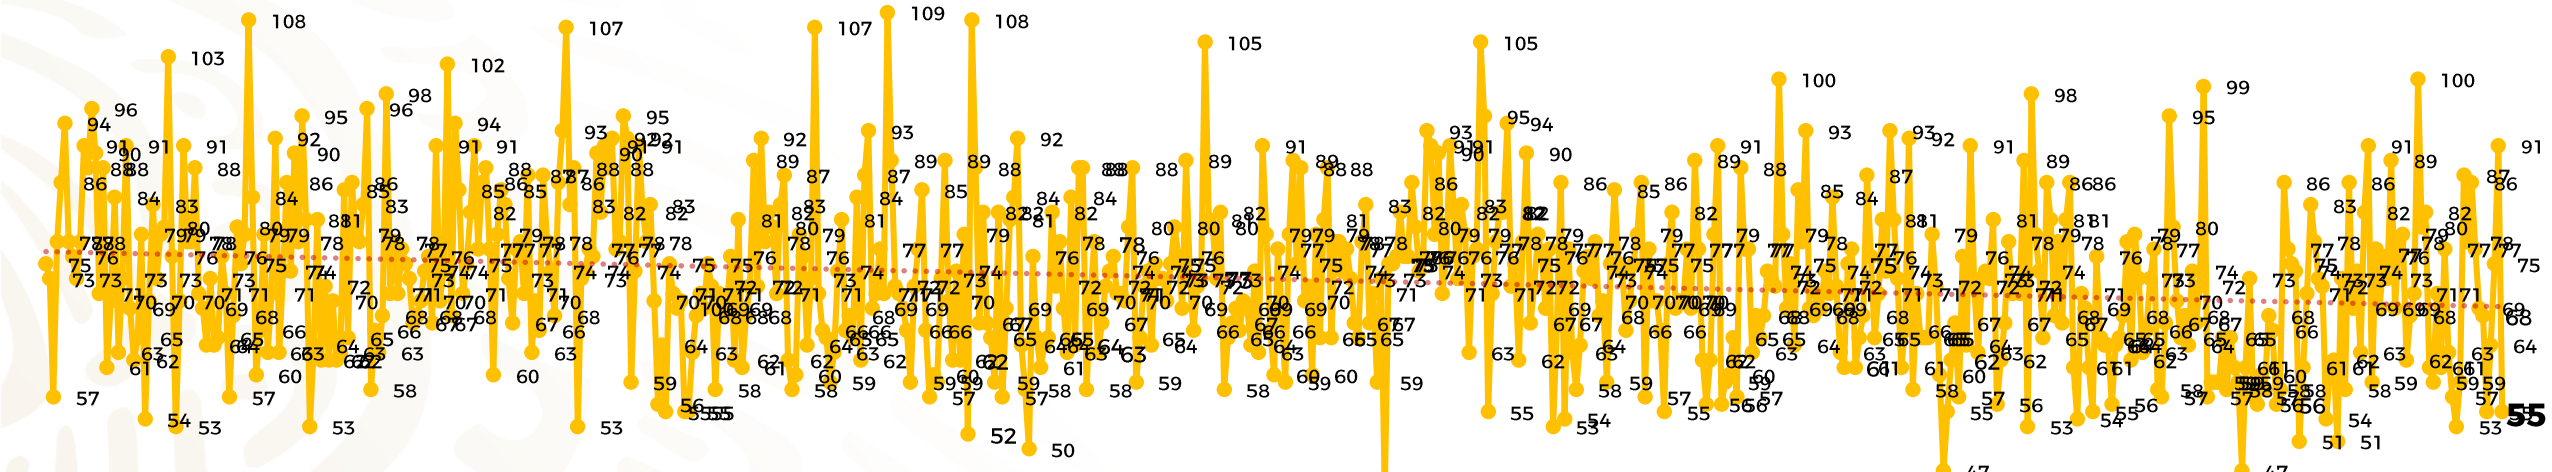

Víctimas reportadas por delito de homicidio (Fiscalías Estatales y Dependencias Federales)

Entidades	Marzo 04
Aguascalientes	0
Baja California	3
Baja California Sur	0
Campeche	0
Chiapas	3
Chihuahua	0
Ciudad de México	2
Coahuila	0
Colima	2
Durango	0
Estado de México	10
Guanajuato	5
Guerrero	4
Hidalgo	0
Jalisco	4
Michoacán	2

Víctimas reportadas por delito de homicidio (Fiscalías Estatales y Dependencias Federales)

HOMICIDIOS DOLOSOS TENDENCIA MENSUAL (víctimas)

Mes	Víctimas	Promedio Diario	Días	Mes	Víctimas	Promedio Diario	Días	Mes	Víctimas	Promedio Diario	Días	Mes	Víctimas	Promedio Diario	Días	Mes	Víctimas	Promedio Diario	Días
May-21	2,462	79.4	31	Dic-21	2,274	73.3	31	Jul-22	2,331	75.1	31	Feb-23	1,987	70.9	28	Sep-23	2,196	73.2	30
Jun-21	2,251	75.0	30	Ene-22	2,061	66.5	31	Ago-22	2,304	74.3	31	Mar-23	2,283	73.6	31	Oct-23	2,148	69.2	31
Jul-21	2,381	76.8	31	Feb-22	1,933	69.0	28	Sep-22	2,329	77.6	30	Abr-23	2,159	71.9	30	Nov-23	2,101	70.0	30
Ago-21	2,414	77.9	31	Mar-22	2,241	72.3	31	Oct-22	2,481	80.0	31	May-23	2,350	75.8	31	Dic-23	2,051	66.2	31
Sep-21	2,405	80.2	30	Abr-22	2,131	71.0	30	Nov-22	2,071	69.0	30	Jun-23	2,303	76.7	30	Ene-24	2,127	68.6	31
Oct-21	2,332	75.2	31	May-22	2,472	79.7	31	Dic-22	2,277	73.4	31	Jul-23	2,204	71.0	31	Feb-24	2,022	72.2	28
Nov-21	2,242	74.7	30	Jun-22	2,289	76.3	30	Ene-23	2,303	74.3	31	Ago-23	2,216	71.4	31	Mar-24	285	71.2	4