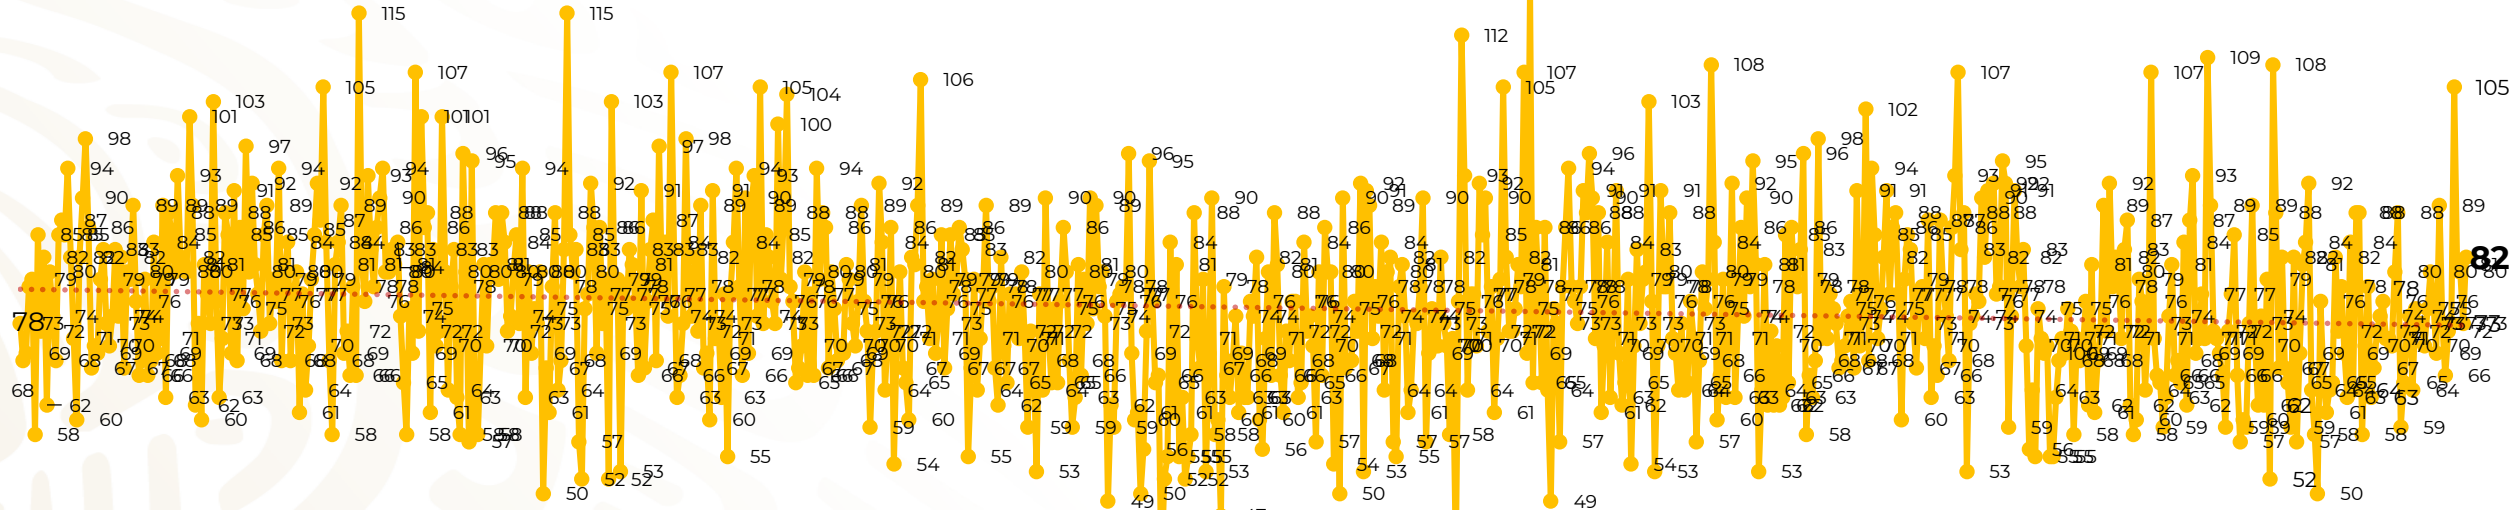

## Víctimas reportadas por delito de homicidio (Fiscalías Estatales y Dependencias Federales)

Entidades	Abril 04
Aguascalientes	0
Baja California	2
Baja California Sur	0
Campeche	0
Chiapas	0
Chihuahua	2
Ciudad de México	2
Coahuila	1
Colima	1
Durango	0
<b>Estado de México</b>	<b>7</b>
<b>Guanajuato</b>	<b>16</b>
<b>Guerrero</b>	<b>8</b>
Hidalgo	0
Jalisco	4
<b>Michoacán</b>	<b>7</b>

Entidades	Abril 03
Morelos	3
Nayarit	0
<b>Nuevo León</b>	<b>6</b>
<b>Oaxaca</b>	<b>8</b>
Puebla	3
Querétaro	0
Quintana Roo	3
San Luis Potosí	2
Sinaloa	0
Sonora	2
Tabasco	1
Tamaulipas	0
Tlaxcala	0
<b>Veracruz</b>	<b>3</b>
Yucatán	0
Zacatecas	1
<b>Total</b>	<b>82</b>

## HOMICIDIOS DOLOSOS TENDENCIA MENSUAL (víctimas)

Mes	Víctimas	Promedio Diario	Días	Mes	Víctimas	Promedio Diario	Días	Mes	Víctimas	Promedio Diario	Días	Mes	Víctimas	Promedio Diario	Días	Mes	Víctimas	Promedio Diario	Días
Oct-20	2,429	78.3	31	May-21	2,462	79.4	31	Dic-21	2,274	73.3	31	Jul-22	2,331	75.1	31	Feb-23	1,987	70.9	28
Nov-20	2,303	76.7	30	Jun-21	2,251	75.0	30	Ene-22	2,061	66.5	31	Ago-22	2,304	74.3	31	Mar-23	2,283	73.6	31
Dic-20	2,194	70.8	31	Jul-21	2,381	76.8	31	Feb-22	1,933	69.0	28	Sep-22	2,329	77.6	30	Abril-23	316	79	04
Ene-21	2,379	76.7	31	Ago-21	2,414	77.9	31	Mar-22	2,241	72.3	31	Oct-22	2,481	80.0	31				
Feb-21	2,206	78.7	28	Sep-21	2,405	80.2	30	Abr-22	2,131	71.0	30	Nov-22	2,071	69.0	30				
Mar-21	2,444	78.8	31	Oct-21	2,332	75.2	31	May-22	2,472	79.7	31	Dic-22	2,277	73.4	31				
Abr-21	2,370	79.0	30	Nov-21	2,242	74.7	30	Jun-22	2,289	76.3	30	Ene-23	2,303	74.3	31				

01-ene 15-ene 29-ene 12-feb 26-feb 12-mar 26-mar 09-abr 23-abr 07-may 21-may 04-jun 18-jun 02-jul 16-jul 30-jul 13-ago 27-ago 10-sep 24-sep 08-oct 22-oct 05-nov 19-nov 03-dic 17-dic 31-dic 14-ene 28-ene 11-feb 25-feb 11-mar 25-mar 08-abr 22-abr 06-may 20-may 03-jun 17-jun 01-jul 15-jul 29-jul 12-ago 26-ago 09-sep 23-sep 07-oct 21-oct 04-nov 18-nov 02-dic 16-dic 30-dic 13-ene 27-ene 10-feb 24-feb 10-mar 24-mar