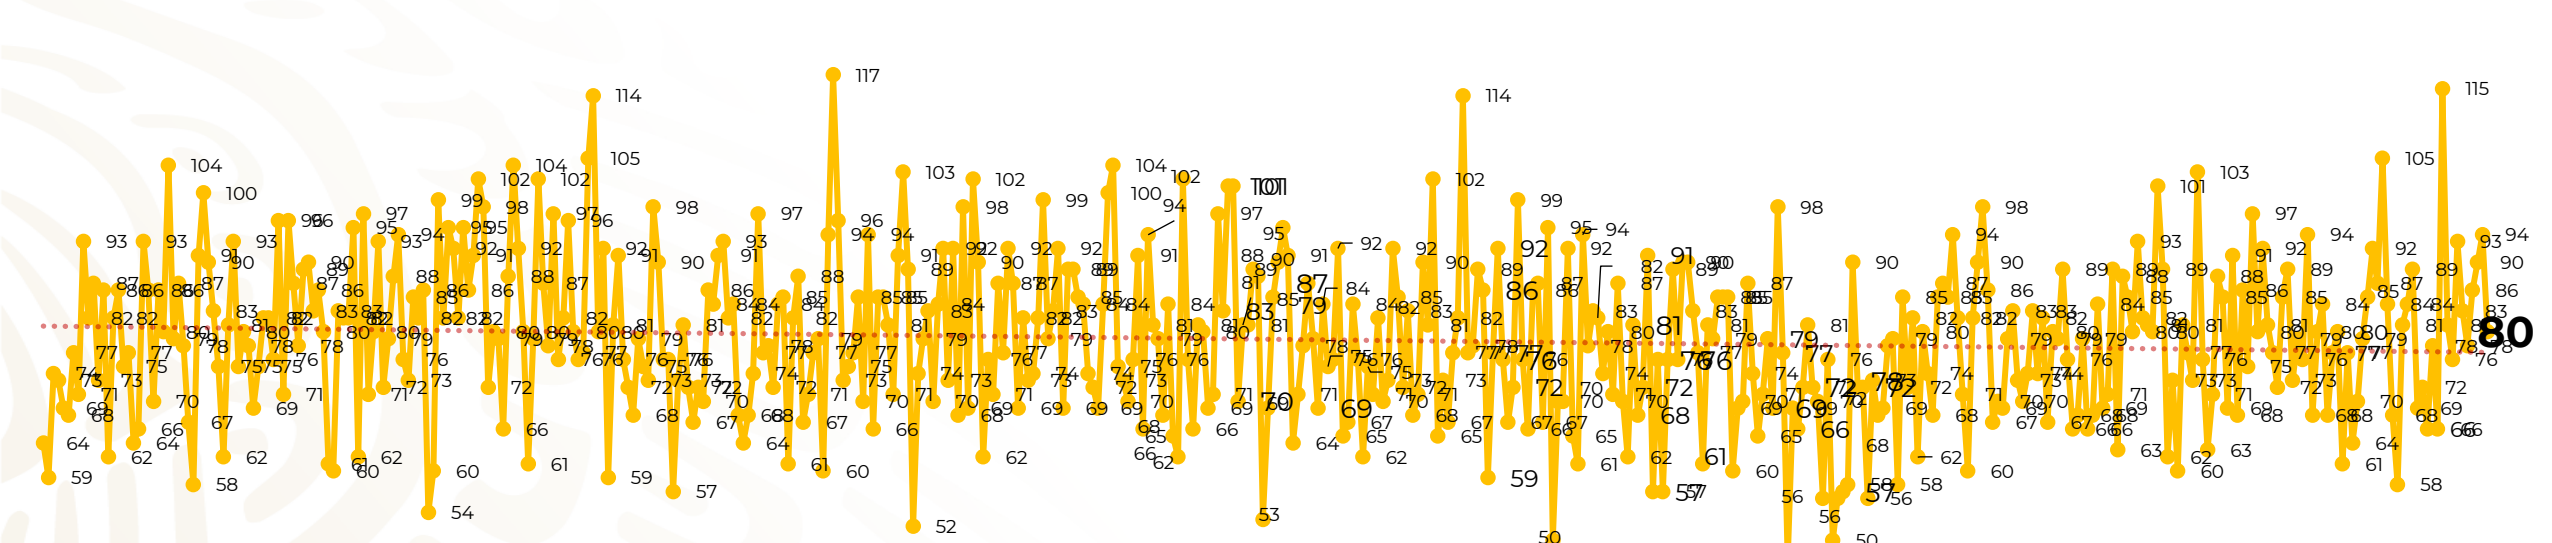

Víctimas reportadas por delito de homicidio (Fiscalías Estatales y Dependencias Federales)

Entidades	May 04
Aguascalientes	0
Baja California	4
Baja California Sur	0
Campeche	0
Chiapas	1
Chihuahua	5
Ciudad de México	0
Coahuila	0
Colima	0
Durango	0
Estado de México	14
Guanajuato	9
Guerrero	4
Hidalgo	1
Jalisco	7
Michoacán	9

Entidades	May 04
Morelos	2
Nayarit	0
Nuevo León	2
Oaxaca	3
Puebla	4
Querétaro	0
Quintana Roo	1
San Luis Potosí	3
Sinaloa	2
Sonora	5
Tabasco	0
Tamaulipas	0
Tlaxcala	0
Veracruz	1
Yucatán	0
Zacatecas	3
Total	80

Víctimas reportadas por delito de homicidio (Fiscalías Estatales y Dependencias Federales)

HOMICIDIOS DOLOSOS TENDENCIA MENSUAL (víctimas)

Mes	Víctimas	Promedio Diario	Días	Mes	Víctimas	Promedio Diario	Días	Mes	Víctimas	Promedio Diario	Días	Mes	Víctimas	Promedio Diario	Días	Mes	Víctimas	Promedio Diario	Días	
Dic-18 ¹	2,153	79.7	27	Ago-19	2,469	79.6	31	Mar-20	2,585	83.4	31	Oct-20	2,429	78.3	31	May-21	350	87.5	04	
Ene-19	2,326	75.0	31	Sep-19	2,386	79.5	30	Abr-20	2,492	83.1	30	Nov-20	2,303	76.7	30					
Feb-19	2,326	83.1	28	Oct-19	2,356	76.0	31	May-20	2,423	78.2	31	Dic-20	2,194	70.8	31					
Mar-19	2,404	77.5	31	Nov-19	2,370	79.0	30	Jun-20	2,413	80.4	30	Ene-21	2,379	76.7	31					
Abr-19	2,227	74.2	30	Dic-19	2,444	78.8	31	Jul-20	2,519	81.2	31	Feb-21	2,206	78.7	28					
May-19	2,384	76.9	31	Ene-20	2,376	76.6	31	Ago-20	2,524	81.4	31	Mar-21	2,444	78.8	31					
Jun-19	2,543	84.8	30	Feb-20	2,352	81.1	29	Sep-20	2,315	77.1	30	Abr-21	2,370	79.0	30					
Jul-19	2,414	77.8	31																	