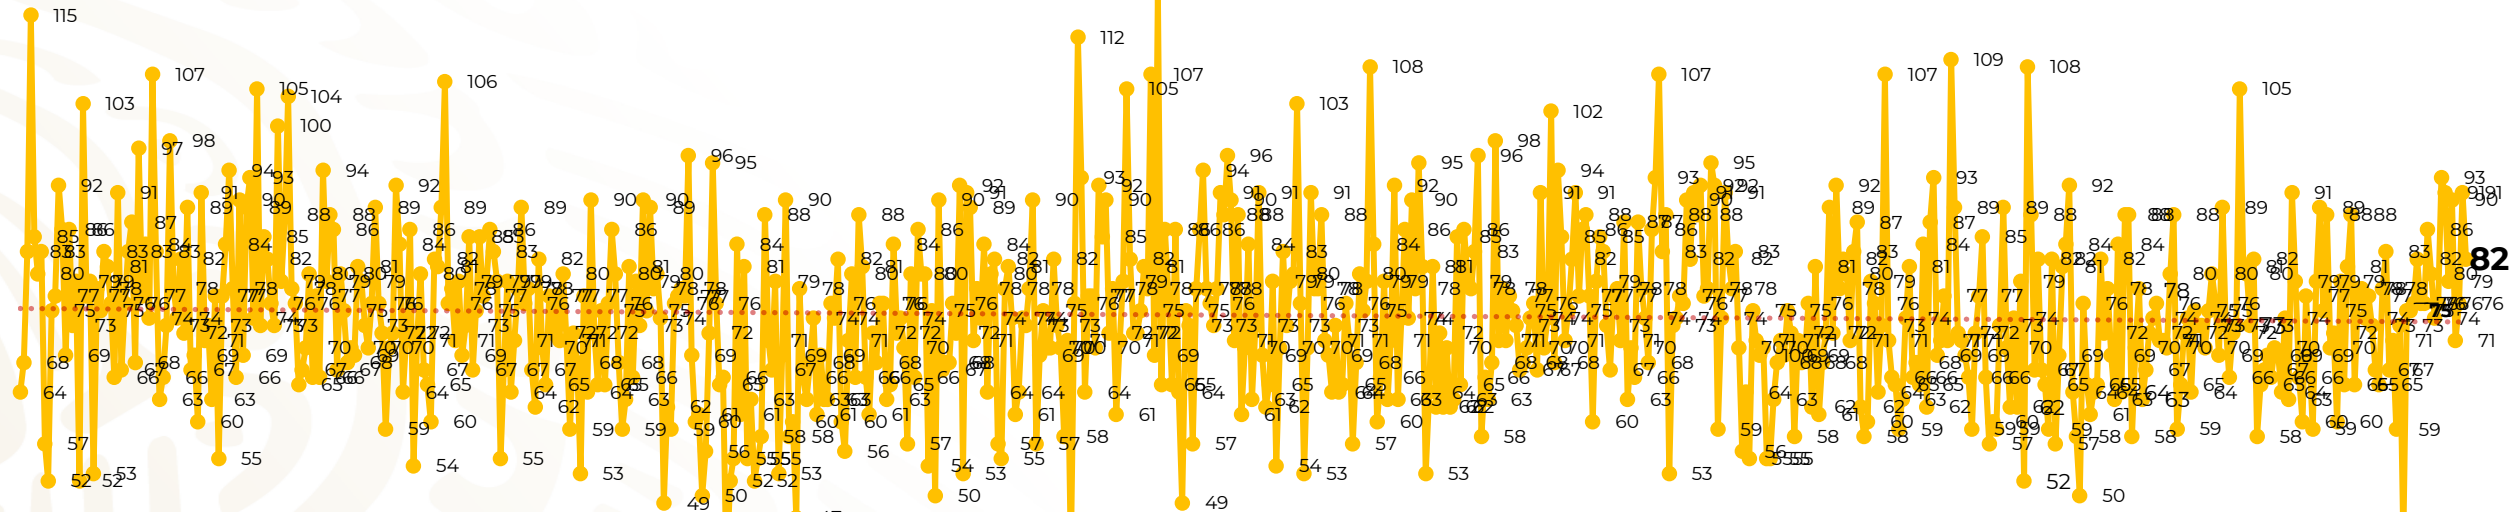

Víctimas reportadas por delito de homicidio (Fiscalías Estatales y Dependencias Federales)

Entidades	Junio 04
Aguascalientes	0
Baja California	1
Baja California Sur	0
Campeche	1
Chiapas	0
Chihuahua	3
Ciudad de México	3
Coahuila	0
Colima	5
Durango	0
Estado de México	7
Guanajuato	13
Guerrero	7
Hidalgo	2
Jalisco	4
Michoacán	5

Entidades	Junio 04
Morelos	4
Nayarit	0
Nuevo León	3
Oaxaca	4
Puebla	9
Querétaro	0
Quintana Roo	2
San Luis Potosí	1
Sinaloa	0
Sonora	2
Tabasco	0
Tamaulipas	1
Tlaxcala	0
Veracruz	0
Yucatán	0
Zacatecas	5
Total	82

Víctimas reportadas por delito de homicidio (Fiscalías Estatales y Dependencias Federales)

HOMICIDIOS DOLOSOS TENDENCIA MENSUAL (víctimas)

Mes	Víctimas	Promedio Diario	Días	Mes	Víctimas	Promedio Diario	Días	Mes	Víctimas	Promedio Diario	Días	Mes	Víctimas	Promedio Diario	Días	Mes	Víctimas	Promedio Diario	Días
Oct-20	2,429	78.3	31	May-21	2,462	79.4	31	Dic-21	2,274	73.3	31	Jul-22	2,331	75.1	31	Feb-23	1,987	70.9	28
Nov-20	2,303	76.7	30	Jun-21	2,251	75.0	30	Ene-22	2,061	66.5	31	Ago-22	2,304	74.3	31	Mar-23	2,283	73.6	31
Dic-20	2,194	70.8	31	Jul-21	2,381	76.8	31	Feb-22	1,933	69.0	28	Sep-22	2,329	77.6	30	Abril-23	2,159	71.9	30
Ene-21	2,379	76.7	31	Ago-21	2,414	77.9	31	Mar-22	2,241	72.3	31	Oct-22	2,481	80.0	31	Mayo-23	2,350	75.8	31
Feb-21	2,206	78.7	28	Sep-21	2,405	80.2	30	Abr-22	2,131	71.0	30	Nov-22	2,071	69.0	30	Junio-23	320	80	4
Mar-21	2,444	78.8	31	Oct-21	2,332	75.2	31	May-22	2,472	79.7	31	Dic-22	2,277	73.4	31				
Abr-21	2,370	79.0	30	Nov-21	2,242	74.7	30	Jun-22	2,289	76.3	30	Ene-23	2,303	74.3	31				