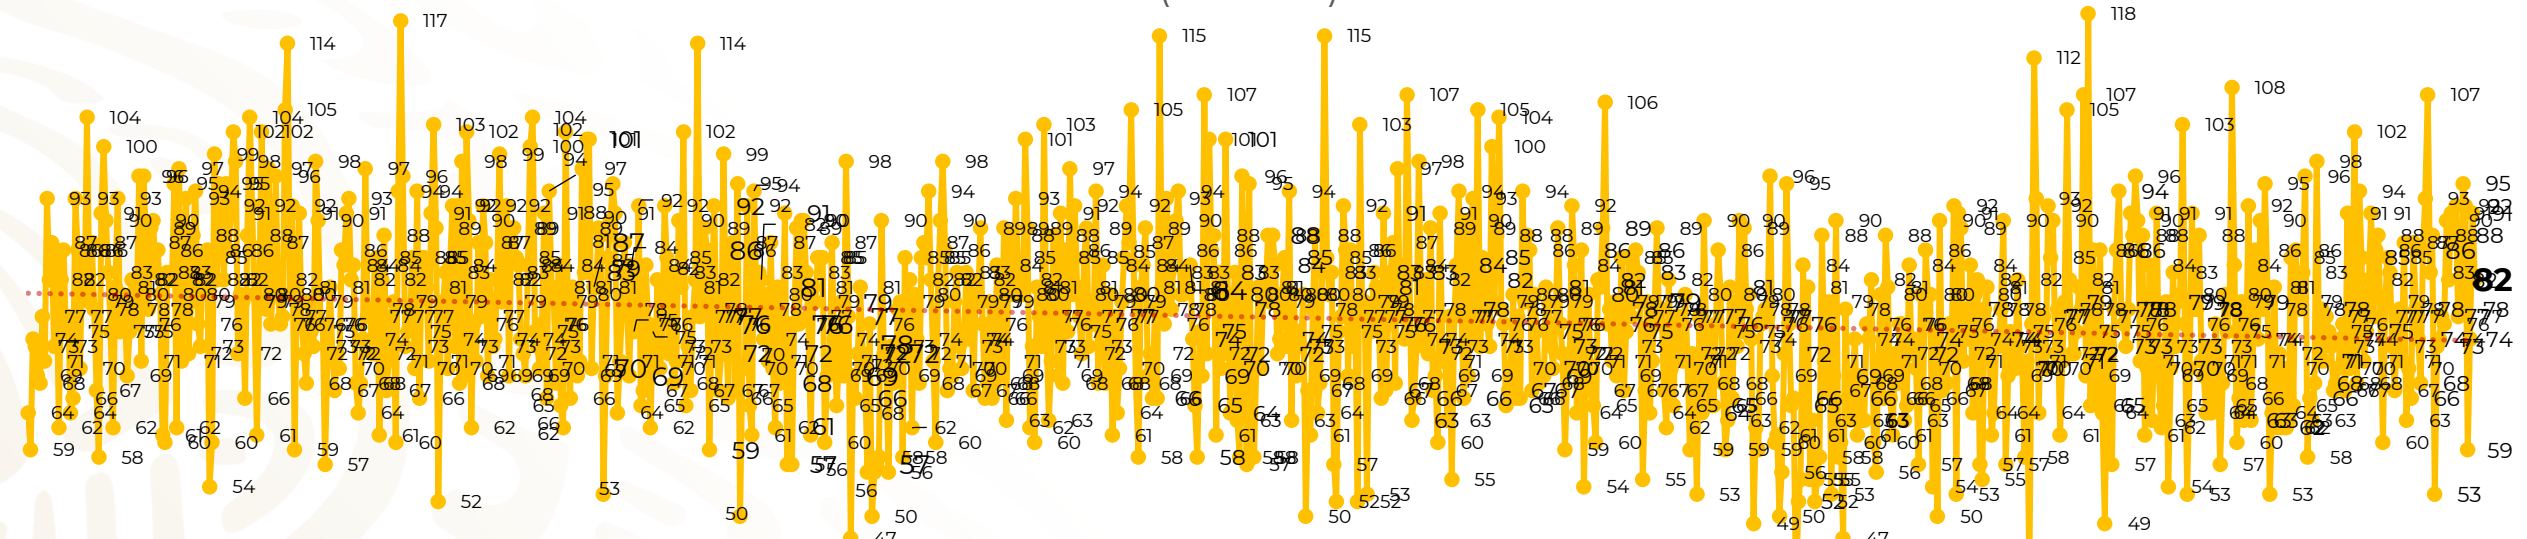

Víctimas reportadas por delito de homicidio (Fiscalías Estatales y Dependencias Federales)

Entidades	Noviembre 04
Aguascalientes	0
Baja California	9
Baja California Sur	0
Campeche	0
Chiapas	0
Chihuahua	15
Ciudad de México	7
Coahuila	0
Colima	0
Durango	0
Estado de México	3
Guanajuato	6
Guerrero	4
Hidalgo	1
Jalisco	0
Michoacán	4

Entidades	Noviembre 04
Morelos	7
Nayarit	0
Nuevo León	4
Oaxaca	3
Puebla	4
Querétaro	0
Quintana Roo	2
San Luis Potosí	1
Sinaloa	0
Sonora	1
Tabasco	0
Tamaulipas	2
Tlaxcala	0
Veracruz	3
Yucatán	0
Zacatecas	6
Total	82

Víctimas reportadas por delito de homicidio (Fiscalías Estatales y Dependencias Federales)

HOMICIDIOS DOLOSOS TENDENCIA MENSUAL (víctimas)

Mes	Víctimas	Promedio Diario	Días	Mes	Víctimas	Promedio Diario	Días	Mes	Víctimas	Promedio Diario	Días	Mes	Víctimas	Promedio Diario	Días	Mes	Víctimas	Promedio Diario	Días
Mar-20	2,585	83.4	31	Oct-20	2,429	78.3	31	May-21	2,462	79.4	31	Dic-21	2,274	73.3	31	Jul-22	2,331	75.1	31
Abr-20	2,492	83.1	30	Nov-20	2,303	76.7	30	Jun-21	2,251	75.0	30	Ene-22	2,061	66.5	31	Ago-22	2,304	74.3	31
May-20	2,423	78.2	31	Dic-20	2,194	70.8	31	Jul-21	2,381	76.8	31	Feb-22	1,933	69.0	28	Sep-22	2,329	77.6	30
Jun-20	2,413	80.4	30	Ene-21	2,379	76.7	31	Ago-21	2,414	77.9	31	Mar-22	2,241	72.3	31	Oct-22	2,481	80.0	31
Jul-20	2,519	81.2	31	Feb-21	2,206	78.7	28	Sep-21	2,405	80.2	30	Abr-22	2,131	71.0	30	Nov-22	306	76.5	4
Ago-20	2,524	81.4	31	Mar-21	2,444	78.8	31	Oct-21	2,332	75.2	31	May-22	2,472	79.7	31				
Sep-20	2,315	77.1	30	Abr-21	2,370	79.0	30	Nov-21	2,242	74.7	30	Jun-22	2,289	76.3	30				