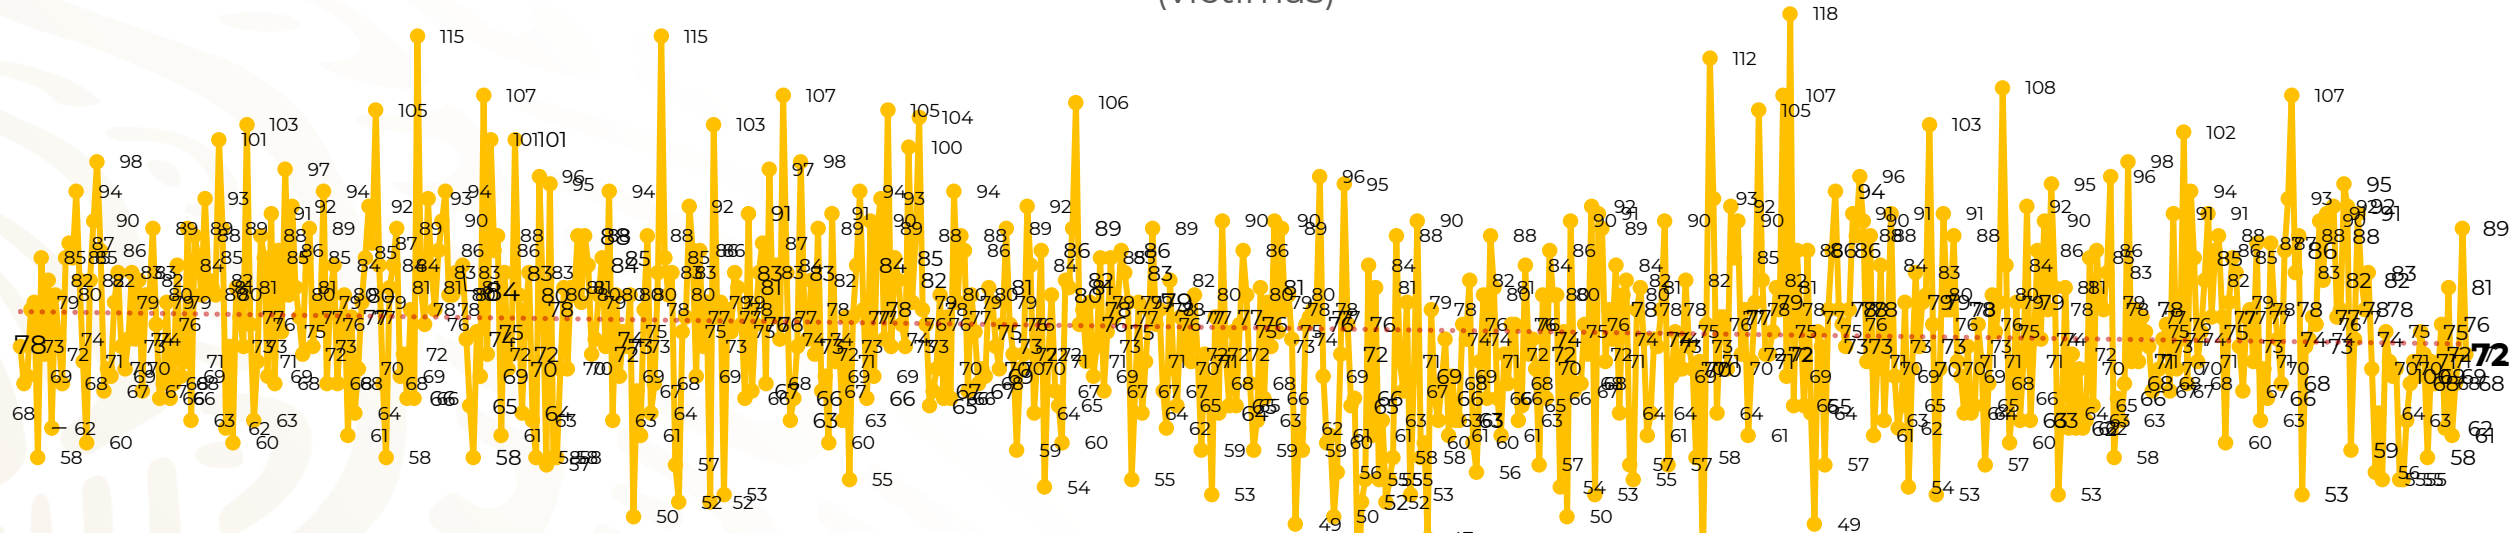

## Víctimas reportadas por delito de homicidio (Fiscalías Estatales y Dependencias Federales)

Entidades	Diciembre 04
Aguascalientes	0
Baja California	0
Baja California Sur	0
Campeche	0
Chiapas	0
Chihuahua	4
Ciudad de México	1
Coahuila	1
Colima	0
Durango	0
Estado de México	5
Guanajuato	4
Guerrero	2
Hidalgo	0
Jalisco	5
<b>Michoacán</b>	<b>8</b>

Entidades	Diciembre 04
Morelos	5
Nayarit	1
<b>Nuevo León</b>	<b>7</b>
Oaxaca	3
Puebla	3
Querétaro	0
Quintana Roo	2
San Luis Potosí	1
Sinaloa	0
Sonora	5
Tabasco	3
Tamaulipas	3
Tlaxcala	2
Veracruz	4
Yucatán	0
Zacatecas	3
<b>Total</b>	<b>72</b>

## HOMICIDIOS DOLOSOS TENDENCIA MENSUAL (víctimas)

Mes	Víctimas	Promedio Diario	Días	Mes	Víctimas	Promedio Diario	Días	Mes	Víctimas	Promedio Diario	Días	Mes	Víctimas	Promedio Diario	Días	Mes	Víctimas	Promedio Diario	Días
Mar-20	2,585	83.4	31	Oct-20	2,429	78.3	31	May-21	2,462	79.4	31	Dic-21	2,274	73.3	31	Jul-22	2,331	75.1	31
Abr-20	2,492	83.1	30	Nov-20	2,303	76.7	30	Jun-21	2,251	75.0	30	Ene-22	2,061	66.5	31	Ago-22	2,304	74.3	31
May-20	2,423	78.2	31	Dic-20	2,194	70.8	31	Jul-21	2,381	76.8	31	Feb-22	1,933	69.0	28	Sep-22	2,329	77.6	30
Jun-20	2,413	80.4	30	Ene-21	2,379	76.7	31	Ago-21	2,414	77.9	31	Mar-22	2,241	72.3	31	Oct-22	2,481	80.0	31
Jul-20	2,519	81.2	31	Feb-21	2,206	78.7	28	Sep-21	2,405	80.2	30	Abr-22	2,131	71.0	30	Nov-22	2,071	69.0	30
Ago-20	2,524	81.4	31	Mar-21	2,444	78.8	31	Oct-21	2,332	75.2	31	May-22	2,472	79.7	31	Dic-22	301	75.2	04
Sep-20	2,315	77.1	30	Abr-21	2,370	79.0	30	Nov-21	2,242	74.7	30	Jun-22	2,289	76.3	30				

01-ene 15-ene 29-ene 12-feb 26-feb 12-mar 26-mar 09-abr 23-abr 07-may 21-may 04-jun 18-jun 02-jul 16-jul 30-jul 13-ago 27-ago 10-sep 24-sep 08-oct 22-oct 05-nov 19-nov 03-dic 17-dic 31-dic 14-ene 28-ene 11-feb 25-feb 11-mar 25-mar 08-abr 22-abr 06-may 20-may 03-jun 17-jun 01-jul 15-jul 29-jul 12-ago 26-ago 09-sep 23-sep 07-oct 21-oct 04-nov 18-nov 02-dic