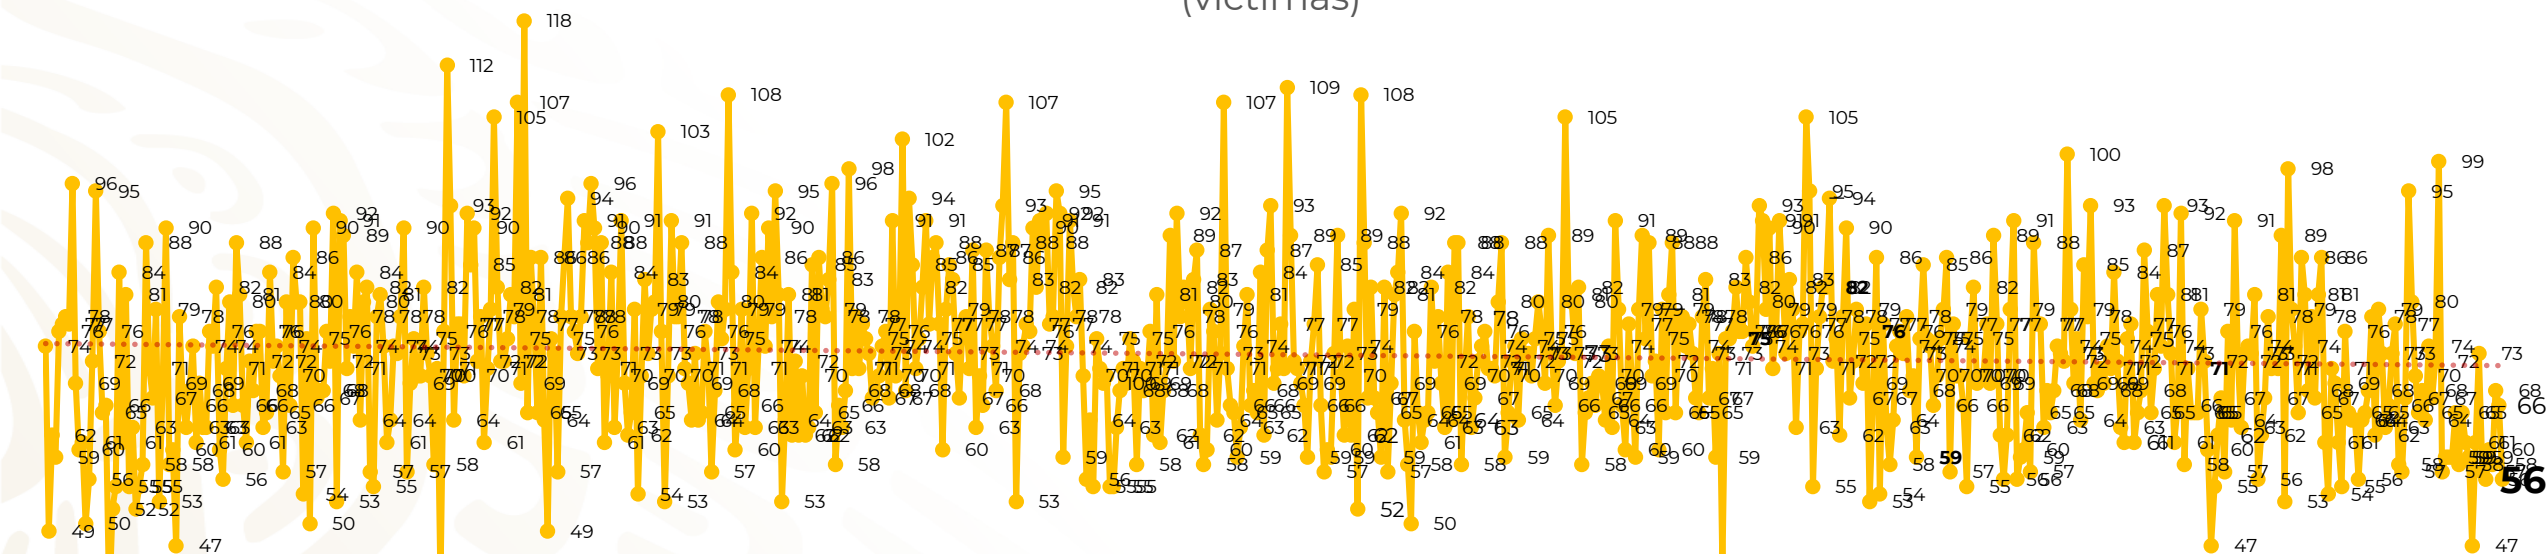

Víctimas reportadas por delito de homicidio (Fiscalías Estatales y Dependencias Federales)

HOMICIDIOS DOLOSOS TENDENCIA MENSUAL (víctimas)

Mes	Víctimas	Promedio Diario	Días^{1/2}	Mes	Víctimas	Promedio Diario	Días	Mes	Víctimas	Promedio Diario	Días	Mes	Víctimas	Promedio Diario	Días	Mes	Víctimas	Promedio Diario	Días
01-ene	78	78	31	01-ene	78	78	31	01-ene	78	78	31	01-ene	78	78	31	01-ene	78	78	31
15-ene	76	76	31	15-ene	76	76	31	15-ene	76	76	31	15-ene	76	76	31	15-ene	76	76	31
29-ene	84	84	31	29-ene	84	84	31	29-ene	84	84	31	29-ene	84	84	31	29-ene	84	84	31
12-feb	79	79	28	12-feb	79	79	28	12-feb	79	79	28	12-feb	79	79	28	12-feb	79	79	28
26-feb	88	88	31	26-feb	88	88	31	26-feb	88	88	31	26-feb	88	88	31	26-feb	88	88	31
12-mar	82	82	31	12-mar	82	82	31	12-mar	82	82	31	12-mar	82	82	31	12-mar	82	82	31
26-mar	86	86	31	26-mar	86	86	31	26-mar	86	86	31	26-mar	86	86	31	26-mar	86	86	31
09-abr	84	84	31	09-abr	84	84	31	09-abr	84	84	31	09-abr	84	84	31	09-abr	84	84	31
23-abr	82	82	30	23-abr	82	82	30	23-abr	82	82	30	23-abr	82	82	30	23-abr	82	82	30
07-may	90	90	31	07-may	90	90	31	07-may	90	90	31	07-may	90	90	31	07-may	90	90	31
21-may	112	112	31	21-may	112	112	31	21-may	112	112	31	21-may	112	112	31	21-may	112	112	31
04-jun	94	94	30	04-jun	94	94	30	04-jun	94	94	30	04-jun	94	94	30	04-jun	94	94	30
18-jun	96	96	30	18-jun	96	96	30	18-jun	96	96	30	18-jun	96	96	30	18-jun	96	96	30
02-jul	91	91	31	02-jul	91	91	31	02-jul	91	91	31	02-jul	91	91	31	02-jul	91	91	31
16-jul	103	103	31	16-jul	103	103	31	16-jul	103	103	31	16-jul	103	103	31	16-jul	103	103	31
30-jul	108	108	31	30-jul	108	108	31	30-jul	108	108	31	30-jul	108	108	31	30-jul	108	108	31
13-ago	95	95	31	13-ago	95	95	31	13-ago	95	95	31	13-ago	95	95	31	13-ago	95	95	31
27-ago	96	96	31	27-ago	96	96	31	27-ago	96	96	31	27-ago	96	96	31	27-ago	96	96	31
10-sep	98	98	30	10-sep	98	98	30	10-sep	98	98	30	10-sep	98	98	30	10-sep	98	98	30
24-sep	102	102	30	24-sep	102	102	30	24-sep	102	102	30	24-sep	102	102	30	24-sep	102	102	30
08-oct	93	93	31	08-oct	93	93	31	08-oct	93	93	31	08-oct	93	93	31	08-oct	93	93	31
22-oct	107	107	31	22-oct	107	107	31	22-oct	107	107	31	22-oct	107	107	31	22-oct	107	107	31
05-nov	95	95	30	05-nov	95	95	30	05-nov	95	95	30	05-nov	95	95	30	05-nov	95	95	30
19-nov	91	91	30	19-nov	91	91	30	19-nov	91	91	30	19-nov	91	91	30	19-nov	91	91	30
03-dic	89	89	31	03-dic	89	89	31	03-dic	89	89	31	03-dic	89	89	31	03-dic	89	89	31
17-dic	107	107	31	17-dic	107	107	31	17-dic	107	107	31	17-dic	107	107	31	17-dic	107	107	31
31-dic	109	109	31	31-dic	109	109	31	31-dic	109	109	31	31-dic	109	109	31	31-dic	109	109	31
14-ene	89	89	31	14-ene	89	89	31	14-ene	89	89	31	14-ene	89	89	31	14-ene	89	89	31
28-ene	88	88	30	28-ene	88	88	30	28-ene	88	88	30	28-ene	88	88	30	28-ene	88	88	30
11-feb	92	92	28	11-feb	92	92	28	11-feb	92	92	28	11-feb	92	92	28	11-feb	92	92	28
25-feb	88	88	31	25-feb	88	88	31	25-feb	88	88	31	25-feb	88	88	31	25-feb	88	88	31
11-mar	88	88	30	11-mar	88	88	30	11-mar	88	88	30	11-mar	88	88	30	11-mar	88	88	30
25-mar	105	105	31	25-mar	105	105	31	25-mar	105	105	31	25-mar	105	105	31	25-mar	105	105	31
08-abr	89	89	30	08-abr	89	89	30	08-abr	89	89	30	08-abr	89	89	30	08-abr	89	89	30
22-abr	91	91	31	22-abr	91	91	31	22-abr	91	91	31	22-abr	91	91	31	22-abr	91	91	31
06-may	88	88	31	06-may	88	88	31	06-may	88	88	31	06-may	88	88	31	06-may	88	88	31
20-may	44	44	31	20-may	44	44	31	20-may	44	44	31	20-may	44	44	31	20-may	44	44	31
03-jun	86	86	30	03-jun	86	86	30	03-jun	86	86	30	03-jun	86	86	30	03-jun	86	86	30
17-jun	95	95	30	17-jun	95	95	30	17-jun	95	95	30	17-jun	95	95	30	17-jun	95	95	30
01-jul	86	86	31	01-jul	86	86	31	01-jul	86	86	31	01-jul	86	86	31	01-jul	86	86	31
15-jul	85	85	31	15-jul	85	85	31	15-jul	85	85	31	15-jul	85	85	31	15-jul	85	85	31
29-jul	86	86	31	29-jul	86	86	31	29-jul	86	86	31	29-jul	86	86	31	29-jul	86	86	31
12-ago	89	89	31	12-ago	89	89	31	12-ago	89	89	31	12-ago	89	89	31	12-ago	89	89	31
26-ago	100	100	31	26-ago	100	100	31	26-ago	100	100	31	26-ago	100	100	31	26-ago	100	100	31
09-sep	85	85	30	09-sep	85	85	30	09-sep	85	85	30	09-sep	85	85	30	09-sep	85	85	30