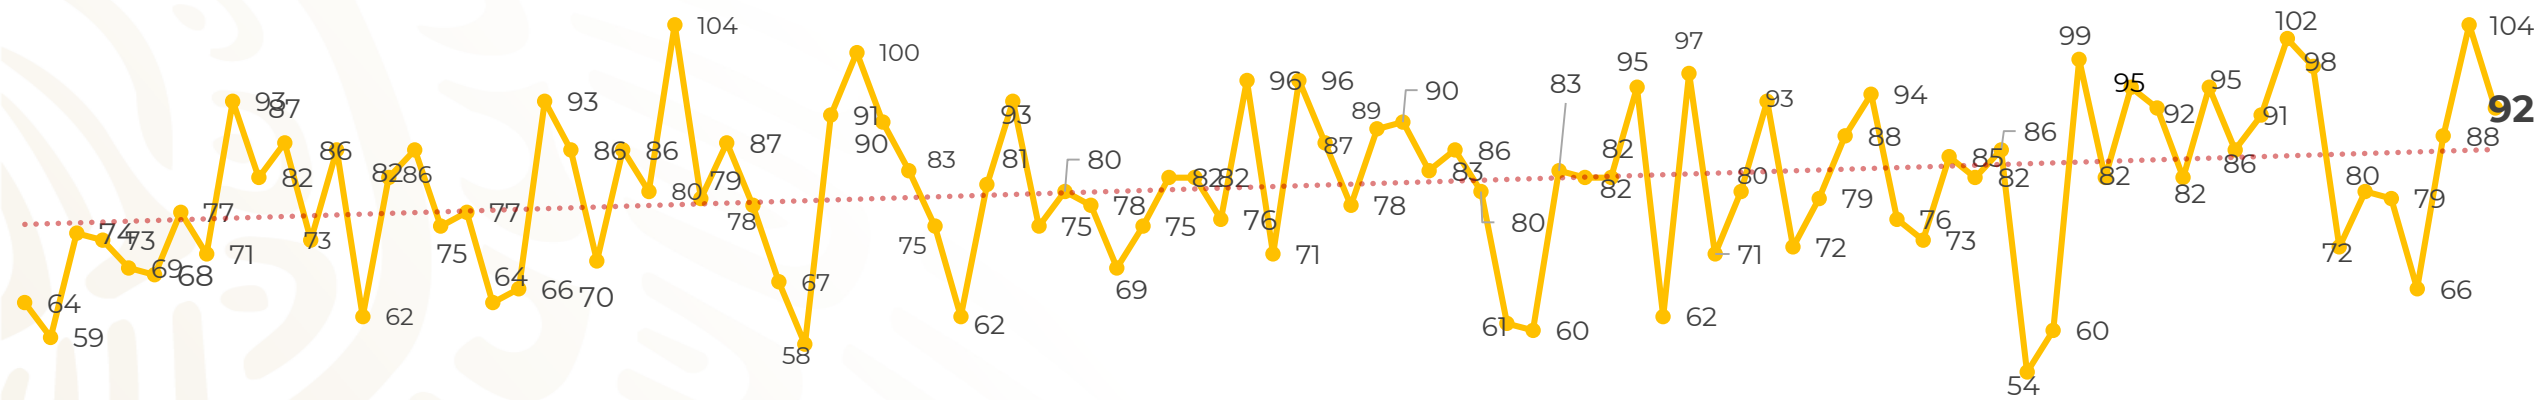

Víctimas reportadas por delito de homicidio (Fiscalías Estatales y Dependencias Federales)

Entidades	Abril 05
Aguascalientes	0
Baja California	5
Baja California Sur	2
Campeche	0
Chiapas	0
Chihuahua	8
Ciudad de México	7
Coahuila	0
Colima	2
Durango	2
Estado de México	9
Guanajuato	8
Guerrero	3
Hidalgo	0
Jalisco	5
Michoacán	6

Víctimas reportadas por delito de homicidio (Fiscalías Estatales y Dependencias Federales)

HOMICIDIOS DOLOSOS TENDENCIA MENSUAL (víctimas)

Mes	Víctimas	Promedio Diario	Días	Mes	Víctimas	Promedio Diario	Días	Mes	Víctimas	Promedio Diario	Días
Dic-18 ¹	2,153	79.7	27	Ago-19	2,469	79.6	31	Mar-20	2,585	83.4	31
Ene-19	2,326	75.0	31	Sep-19	2,386	79.5	30	Abr-20	429	85.8	5
Feb-19	2,326	83.1	28	Oct-19	2,356	76.0	31				
Mar-19	2,404	77.5	31	Nov-19	2,370	79.0	30				
Abr-19	2,227	74.2	30	Dic-19	2,444	78.8	31				
May-19	2,384	76.9	31	Ene-20	2,376	76.6	31				
Jun-19	2,543	84.8	30	Feb-20	2,352	81.1	29				
Jul-19	2,414	77.8	31								