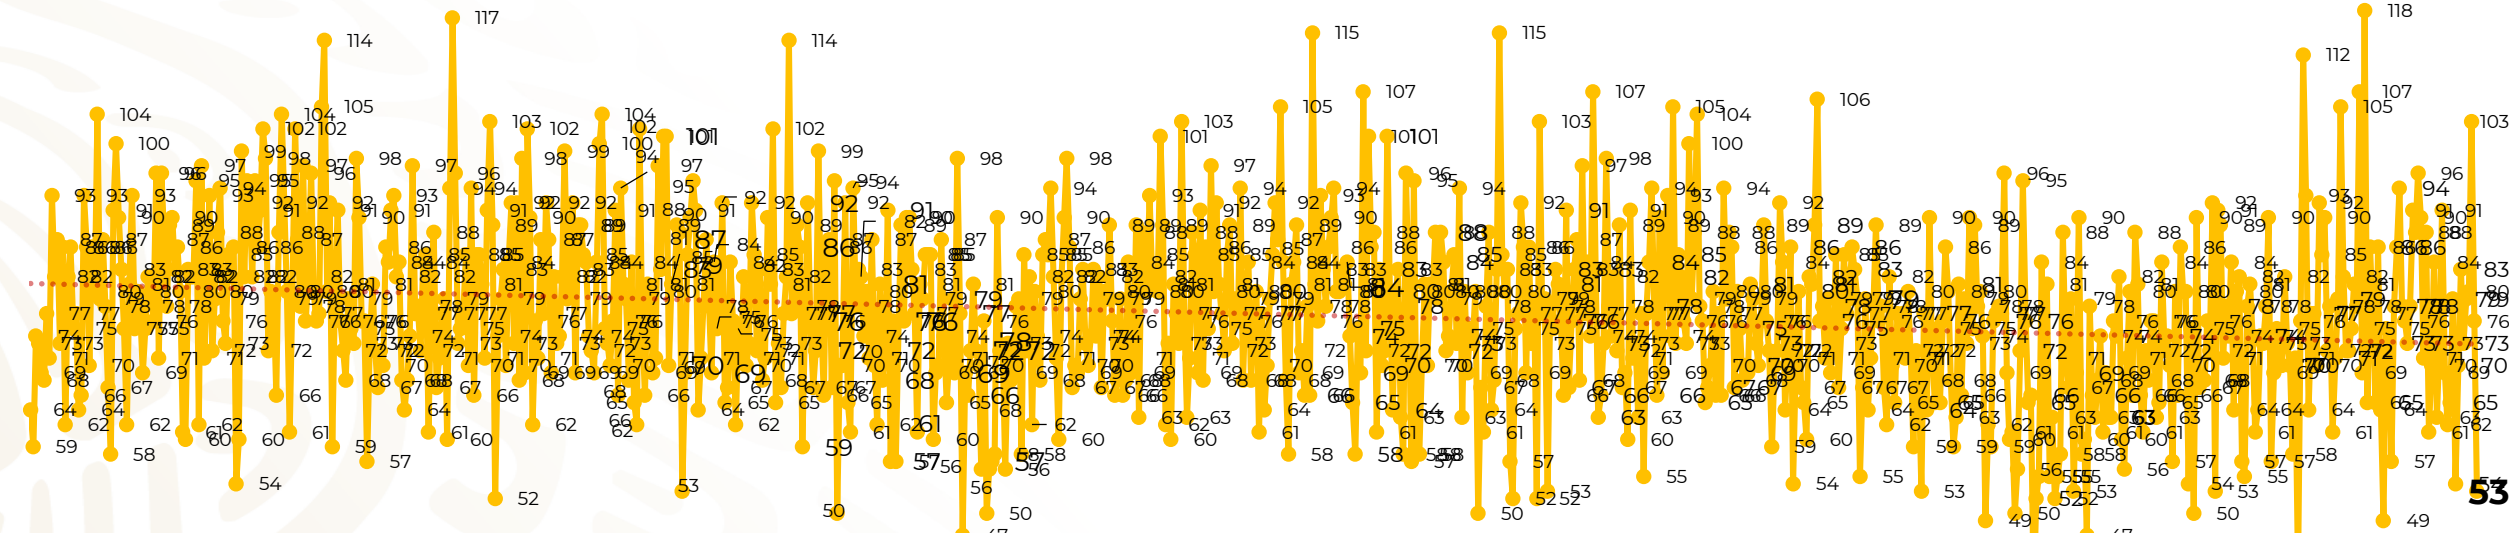

## Víctimas reportadas por delito de homicidio (Fiscalías Estatales y Dependencias Federales)

Entidades	Julio 05
Aguascalientes	0
Baja California	3
Baja California Sur	0
Campeche	0
Chiapas	1
<b>Chihuahua</b>	<b>6</b>
Ciudad de México	1
Coahuila	0
Colima	1
Durango	0
Estado de México	2
<b>Guanajuato</b>	<b>6</b>
Guerrero	0
Hidalgo	2
<b>Jalisco</b>	<b>10</b>
Michoacán	1

Entidades	Julio 05
Morelos	1
Nayarit	1
Nuevo León	2
Oaxaca	3
Puebla	2
Querétaro	0
Quintana Roo	4
San Luis Potosí	0
Sinaloa	1
Sonora	1
Tabasco	0
Tamaulipas	0
Tlaxcala	0
Veracruz	2
Yucatán	0
Zacatecas	3
<b>Total</b>	<b>53</b>

## HOMICIDIOS DOLOSOS TENDENCIA MENSUAL (víctimas)

Mes	Víctimas	Promedio Diario	Días	Mes	Víctimas	Promedio Diario	Días	Mes	Víctimas	Promedio Diario	Días	Mes	Víctimas	Promedio Diario	Días	Mes	Víctimas	Promedio Diario	Días
Mar-20	2,585	83.4	31	Oct-20	2,429	78.3	31	May-21	2,462	79.4	31	Dic-21	2,274	73.3	31	Jul-22	391	78.2	05
Abr-20	2,492	83.1	30	Nov-20	2,303	76.7	30	Jun-21	2,251	75.0	30	Ene-22	2,061	66.5	31				
May-20	2,423	78.2	31	Dic-20	2,194	70.8	31	Jul-21	2,381	76.8	31	Feb-22	1,933	69.0	28				
Jun-20	2,413	80.4	30	Ene-21	2,379	76.7	31	Ago-21	2,414	77.9	31	Mar-22	2,241	72.3	31				
Jul-20	2,519	81.2	31	Feb-21	2,206	78.7	28	Sep-21	2,405	80.2	30	Abr-22	2,131	71.0	30				
Ago-20	2,524	81.4	31	Mar-21	2,444	78.8	31	Oct-21	2,332	75.2	31	May-22	2,472	79.7	31				
Sep-20	2,315	77.1	30	Abr-21	2,370	79.0	30	Nov-21	2,242	74.7	30	Jun-22	2,289	76.3	30				

01-ene. 15-ene. 29-ene. 12-feb. 26-feb. 11-mar. 25-mar. 08-abr. 22-abr. 06-may. 20-may. 03-jun. 17-jun. 01-jul. 15-jul. 29-jul. 12-ago. 26-ago. 09-sep. 23-sep. 07-oct. 21-oct. 04-nov. 18-nov. 02-dic. 16-dic. 30-dic. 13-ene. 27-ene. 10-feb. 24-feb. 10-mar. 24-mar. 07-abr. 21-abr. 05-may. 19-may. 02-jun. 16-jun. 30-jun. 14-jul. 28-jul. 11-ago. 25-ago. 08-sep. 22-sep. 06-oct. 20-oct. 03-nov. 17-nov. 01-dic. 15-dic. 29-dic. 12-ene. 26-ene. 09-feb. 23-feb. 09-mar. 23-mar. 06-abr. 20-abr. 04-may. 18-may. 01-jun. 15-jun. 29-jun.