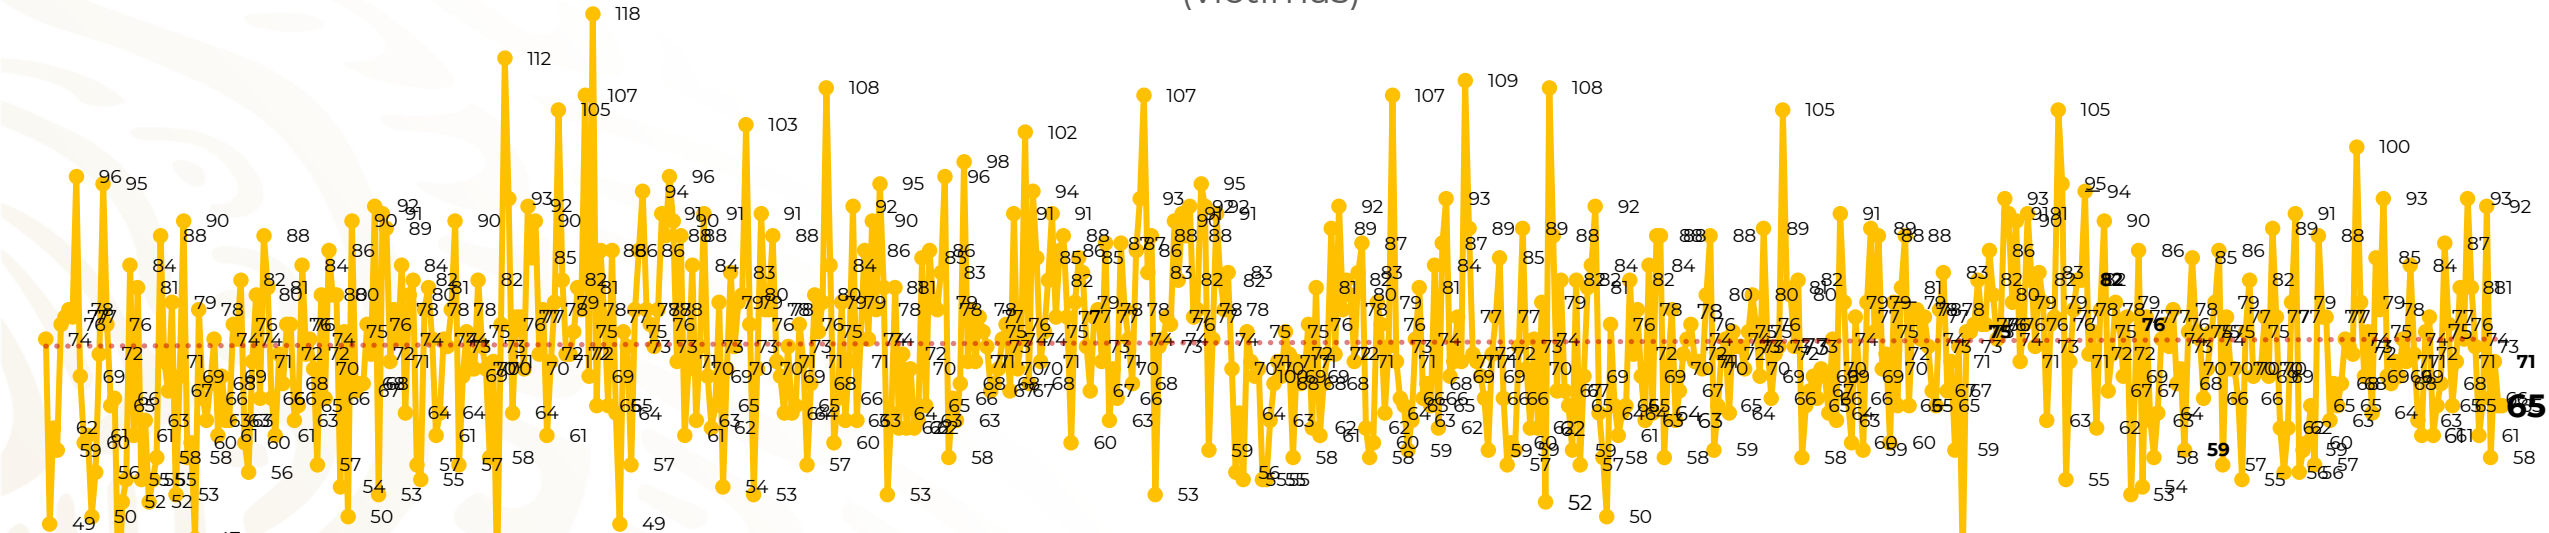

## Víctimas reportadas por delito de homicidio (Fiscalías Estatales y Dependencias Federales)

Entidades	Octubre 05
Aguascalientes	0
<b>Baja California</b>	<b>7</b>
Baja California Sur	0
Campeche	0
Chiapas	2
<b>Chihuahua</b>	<b>8</b>
Ciudad de México	0
Coahuila	0
Colima	2
Durango	0
Estado de México	3
<b>Guanajuato</b>	<b>12</b>
Guerrero	2
Hidalgo	1
Jalisco	2
<b>Michoacán</b>	<b>7</b>

Entidades	Octubre 05
<b>Morelos</b>	<b>6</b>
Nayarit	0
Nuevo León	1
Oaxaca	0
Puebla	2
Querétaro	0
Quintana Roo	2
San Luis Potosí	1
Sinaloa	0
Sonora	3
Tabasco	1
Tamaulipas	0
Tlaxcala	1
Veracruz	2
Yucatán	0
Zacatecas	0
<b>Total</b>	<b>65</b>

## HOMICIDIOS DOLOSOS TENDENCIA MENSUAL (víctimas)

Mes	Víctimas	Promedio Diario	Días	Mes	Víctimas	Promedio Diario	Días	Mes	Víctimas	Promedio Diario	Días	Mes	Víctimas	Promedio Diario	Días	Mes	Víctimas	Promedio Diario	Días
May-21	2,462	79.4	31	Dic-21	2,274	73.3	31	Jul-22	2,331	75.1	31	Feb-23	1,987	70.9	28	Sep-23	2,196	73.2	30
Jun-21	2,251	75.0	30	Ene-22	2,061	66.5	31	Ago-22	2,304	74.3	31	Mar-23	2,283	73.6	31	Oct-23	351	70.2	05
Jul-21	2,381	76.8	31	Feb-22	1,933	69.0	28	Sep-22	2,329	77.6	30	Abr-23	2,159	71.9	30				
Ago-21	2,414	77.9	31	Mar-22	2,241	72.3	31	Oct-22	2,481	80.0	31	May-23	2,350	75.8	31				
Sep-21	2,405	80.2	30	Abr-22	2,131	71.0	30	Nov-22	2,071	69.0	30	Jun-23	2,303	76.7	30				
Oct-21	2,332	75.2	31	May-22	2,472	79.7	31	Dic-22	2,277	73.4	31	Jul-23	2,204	71.0	31				
Nov-21	2,242	74.7	30	Jun-22	2,289	76.3	30	Ene-23	2,303	74.3	31	Ago-23	2,216	71.4	31				