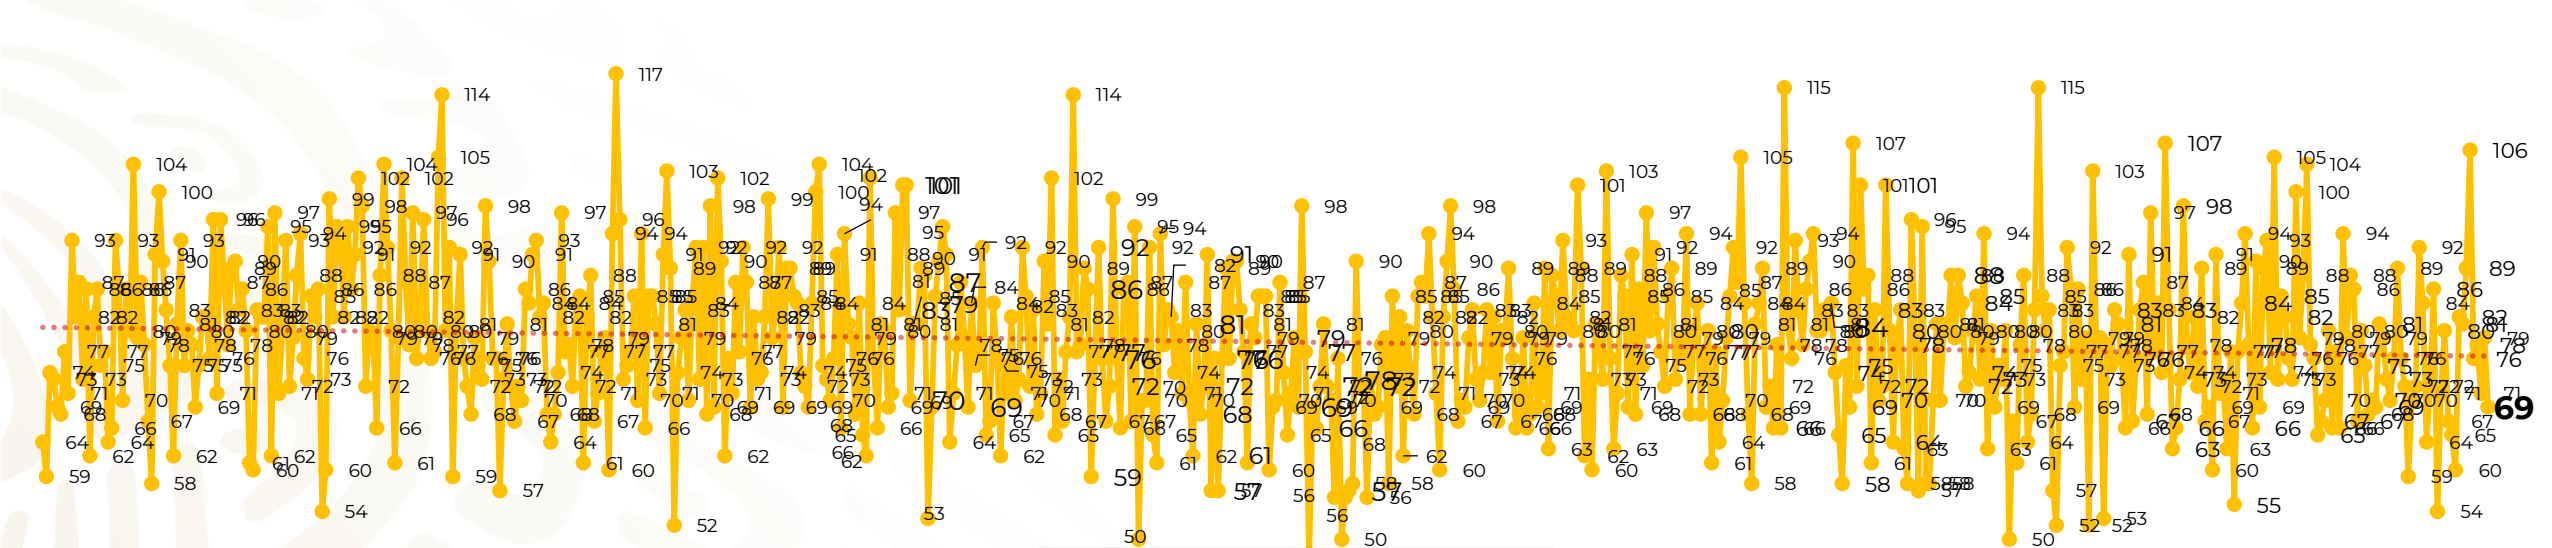

Víctimas reportadas por delito de homicidio (Fiscalías Estatales y Dependencias Federales)

Entidades	Noviembre 05
Aguascalientes	0
Baja California	7
Baja California Sur	0
Campeche	0
Chiapas	0
Chihuahua	9
Ciudad de México	2
Coahuila	0
Colima	4
Durango	0
Estado de México	4
Guanajuato	7
Guerrero	2
Hidalgo	0
Jalisco	5
Michoacán	2

Víctimas reportadas por delito de homicidio (Fiscalías Estatales y Dependencias Federales)

HOMICIDIOS DOLOSOS TENDENCIA MENSUAL (víctimas)

Mes	Víctimas	Promedio Diario	Días	Mes	Víctimas	Promedio Diario	Días	Mes	Víctimas	Promedio Diario	Días	Mes	Víctimas	Promedio Diario	Días	Mes	Víctimas	Promedio Diario	Días
Dic-18 ¹	2,153	79.7	27	Ago-19	2,469	79.6	31	Mar-20	2,585	83.4	31	Oct-20	2,429	78.3	31	May-21	2,462	79.4	31
Ene-19	2,326	75.0	31	Sep-19	2,386	79.5	30	Abr-20	2,492	83.1	30	Nov-20	2,303	76.7	30	Jun-21	2,251	75.0	30
Feb-19	2,326	83.1	28	Oct-19	2,356	76.0	31	May-20	2,423	78.2	31	Dic-20	2,194	70.8	31	Jul-21	2,381	76.8	31
Mar-19	2,404	77.5	31	Nov-19	2,370	79.0	30	Jun-20	2,413	80.4	30	Ene-21	2,379	76.7	31	Ago-21	2,414	77.9	31
Abr-19	2,227	74.2	30	Dic-19	2,444	78.8	31	Jul-20	2,519	81.2	31	Feb-21	2,206	78.7	28	Sep-21	2,405	80.2	30
May-19	2,384	76.9	31	Ene-20	2,376	76.6	31	Ago-20	2,524	81.4	31	Mar-21	2,444	78.8	31	Oct-21	2,332	75.2	31
Jun-19	2,543	84.8	30	Feb-20	2,352	81.1	29	Sep-20	2,315	77.1	30	Abr-21	2,370	79.0	30	Nov-21	373	74.6	05
Jul-19	2,414	77.8	31																

01-ene. 15-ene. 29-ene. 12-feb. 26-feb. 11-mar. 25-mar. 08-abr. 22-abr. 06-may. 20-may. 03-jun. 17-jun. 01-jul. 15-jul. 29-jul. 12-ago. 26-ago. 09-sep. 23-sep. 07-oct. 21-oct. 04-nov. 18-nov. 02-dic. 16-dic. 30-dic. 13-ene. 27-ene. 10-feb. 24-feb. 10-mar. 24-mar. 07-abr. 21-abr. 05-may. 19-may. 02-jun. 16-jun. 30-jun. 14-jul. 28-jul. 11-ago. 25-ago. 08-sep. 22-sep. 06-oct. 20-oct. 03-nov.