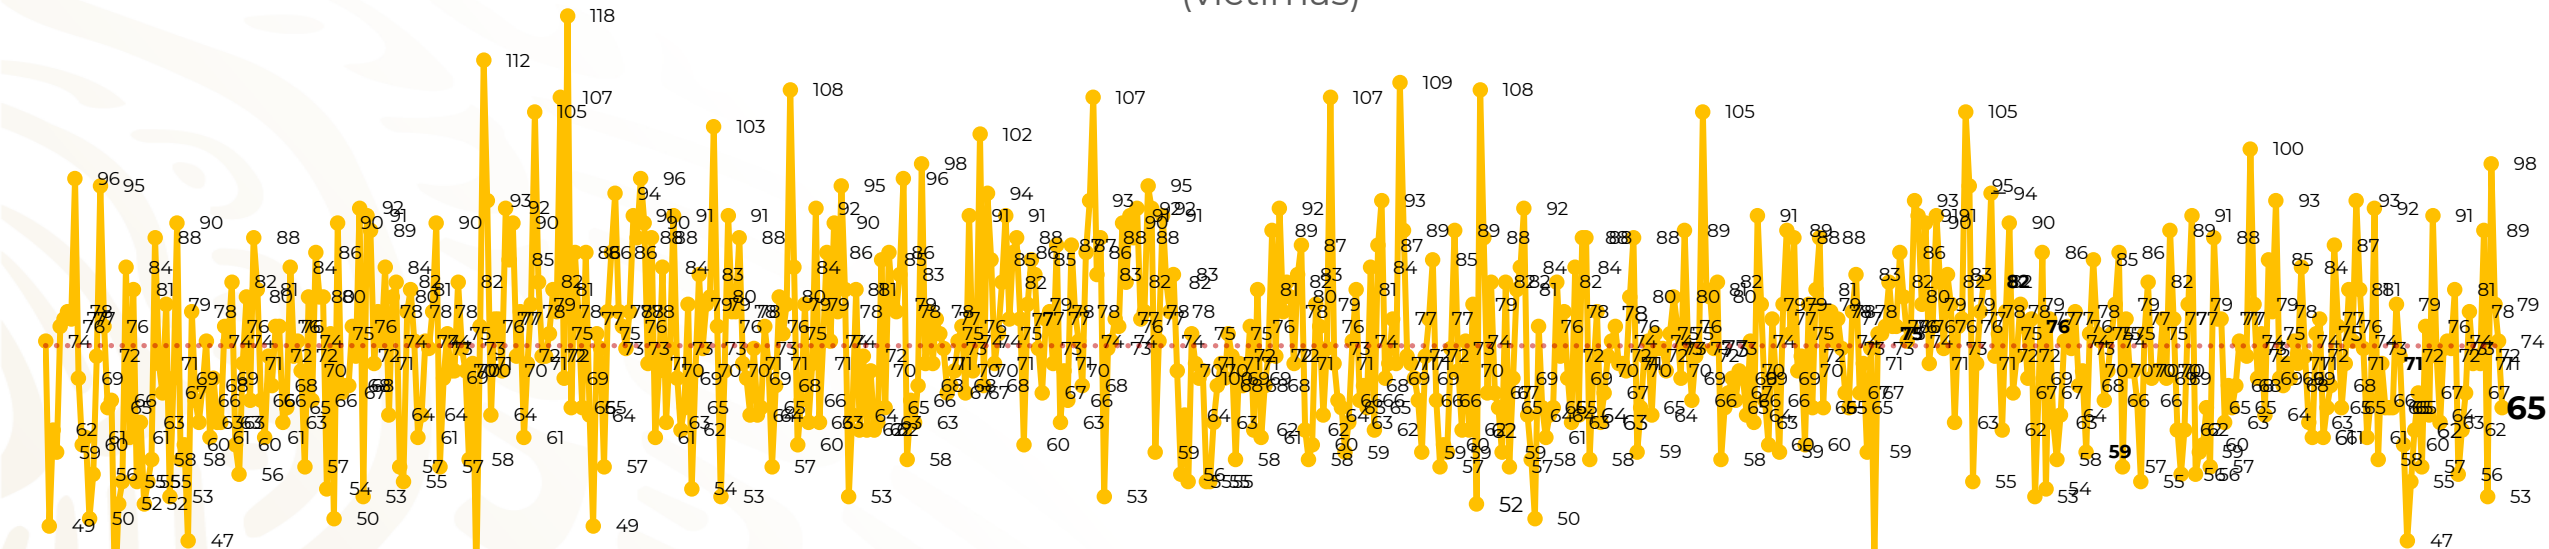

Víctimas reportadas por delito de homicidio (Fiscalías Estatales y Dependencias Federales)

Entidades	Noviembre 05
Aguascalientes	1
Baja California	3
Baja California Sur	0
Campeche	0
Chiapas	0
Chihuahua	5
Ciudad de México	1
Coahuila	0
Colima	2
Durango	1
Estado de México	10
Guanajuato	3
Guerrero	5
Hidalgo	0
Jalisco	5
Michoacán	6

Entidades	Noviembre 05
Morelos	4
Nayarit	0
Nuevo León	0
Oaxaca	2
Puebla	0
Querétaro	0
Quintana Roo	3
San Luis Potosí	0
Sinaloa	2
Sonora	6
Tabasco	0
Tamaulipas	1
Tlaxcala	0
Veracruz	4
Yucatán	0
Zacatecas	1
Total	65

Víctimas reportadas por delito de homicidio (Fiscalías Estatales y Dependencias Federales)

HOMICIDIOS DOLOSOS TENDENCIA MENSUAL (víctimas)

Mes	Víctimas	Promedio Diario	Días	Mes	Víctimas	Promedio Diario	Días	Mes	Víctimas	Promedio Diario	Días	Mes	Víctimas	Promedio Diario	Días	Mes	Víctimas	Promedio Diario	Días
May-21	2,462	79.4	31	Dic-21	2,274	73.3	31	Jul-22	2,331	75.1	31	Feb-23	1,987	70.9	28	Sep-23	2,196	73.2	30
Jun-21	2,251	75.0	30	Ene-22	2,061	66.5	31	Ago-22	2,304	74.3	31	Mar-23	2,283	73.6	31	Oct-23	2,148	69.2	31
Jul-21	2,381	76.8	31	Feb-22	1,933	69.0	28	Sep-22	2,329	77.6	30	Abr-23	2,159	71.9	30	Nov-23	369	73.8	05
Ago-21	2,414	77.9	31	Mar-22	2,241	72.3	31	Oct-22	2,481	80.0	31	May-23	2,350	75.8	31				
Sep-21	2,405	80.2	30	Abr-22	2,131	71.0	30	Nov-22	2,071	69.0	30	Jun-23	2,303	76.7	30				
Oct-21	2,332	75.2	31	May-22	2,472	79.7	31	Dic-22	2,277	73.4	31	Jul-23	2,204	71.0	31				
Nov-21	2,242	74.7	30	Jun-22	2,289	76.3	30	Ene-23	2,303	74.3	31	Ago-23	2,216	71.4	31				