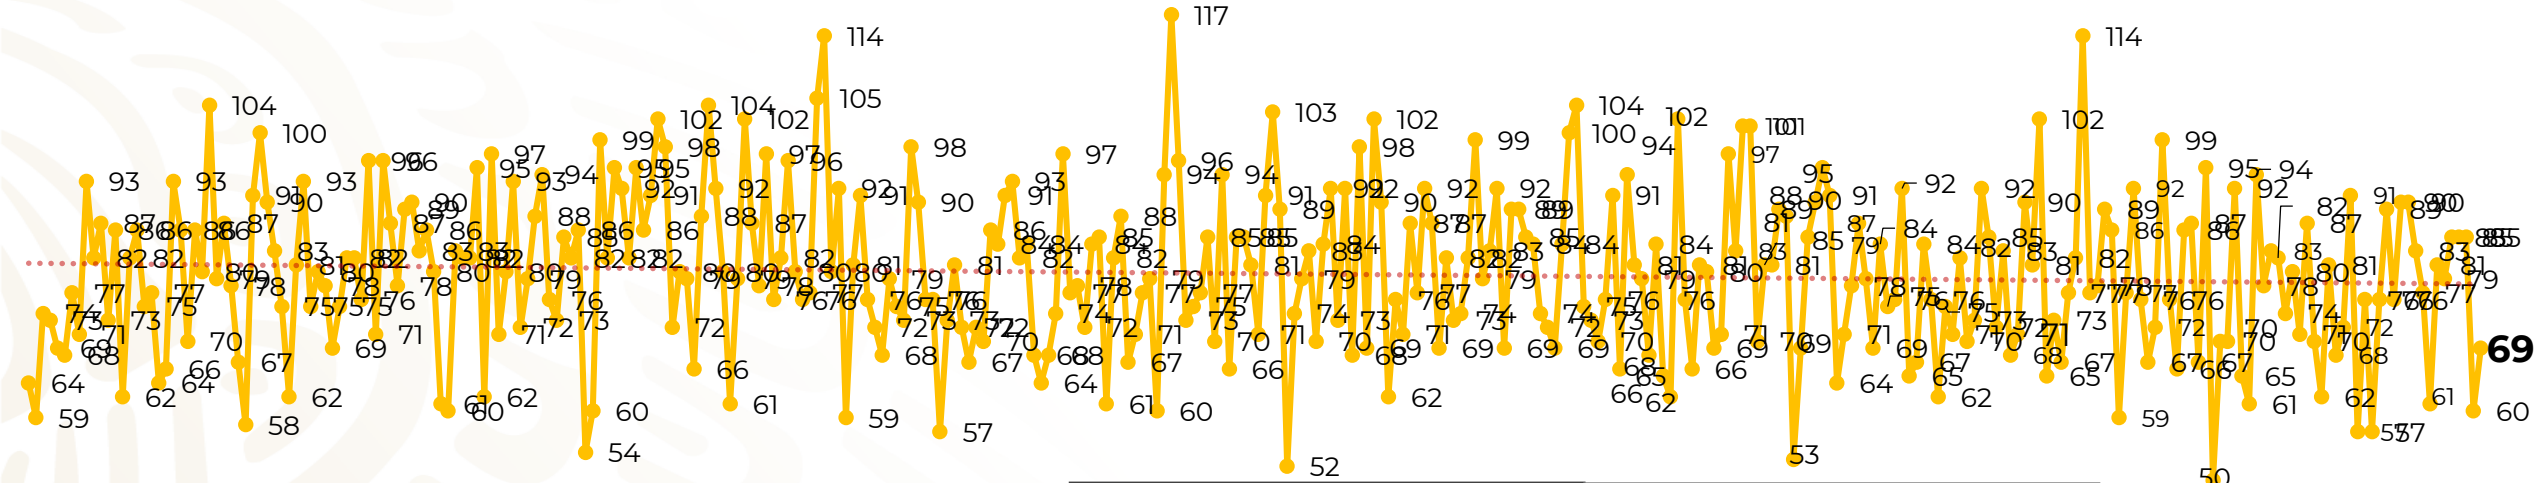

Víctimas reportadas por delito de homicidio (Fiscalías Estatales y Dependencias Federales)

Entidades	Diciembre 05
Aguascalientes	0
Baja California	9
Baja California Sur	0
Campeche	1
Chiapas	0
Chihuahua	2
Ciudad de México	6
Coahuila	1
Colima	1
Durango	0
Estado de México	10
Guanajuato	10
Guerrero	2
Hidalgo	2
Jalisco	5
Michoacán	4

Entidades	Diciembre 05
Morelos	1
Nayarit	0
Nuevo León	2
Oaxaca	2
Puebla	1
Querétaro	0
Quintana Roo	2
San Luis Potosí	1
Sinaloa	1
Sonora	0
Tabasco	0
Tamaulipas	1
Tlaxcala	0
Veracruz	1
Yucatán	0
Zacatecas	4
Total	69

Víctimas reportadas por delito de homicidio (Fiscalías Estatales y Dependencias Federales)

HOMICIDIOS DOLOSOS TENDENCIA MENSUAL (víctimas)

Mes	Víctimas	Promedio Diario	Días	Mes	Víctimas	Promedio Diario	Días	Mes	Víctimas	Promedio Diario	Días	Mes	Víctimas	Promedio Diario	Días
Dic-18 ¹	2,153	79.7	27	Ago-19	2,469	79.6	31	Mar-20	2,585	83.4	31	Oct-20	2,429	78.3	31
Ene-19	2,326	75.0	31	Sep-19	2,386	79.5	30	Abr-20	2,492	83.1	30	Nov-20	2,303	76.7	30
Feb-19	2,326	83.1	28	Oct-19	2,356	76.0	31	May-20	2,423	78.2	31	Dic-20	384	76.8	05
Mar-19	2,404	77.5	31	Nov-19	2,370	79.0	30	Jun-20	2,413	80.4	30				
Abr-19	2,227	74.2	30	Dic-19	2,444	78.8	31	Jul-20	2,519	81.2	31				
May-19	2,384	76.9	31	Ene-20	2,376	76.6	31	Ago-20	2,524	81.4	31				
Jun-19	2,543	84.8	30	Feb-20	2,352	81.1	29	Sep-20	2,315	77.1	30				
Jul-19	2,414	77.8	31												

Fuente : Fiscalías , consultado en el INS al 06/12/2020 03:00 hrs.
 1/ El reporte de homicidios por el INS inició a partir del 5 de diciembre de 2018.
 2/ Información del 01 enero al 05 de diciembre de 2020.