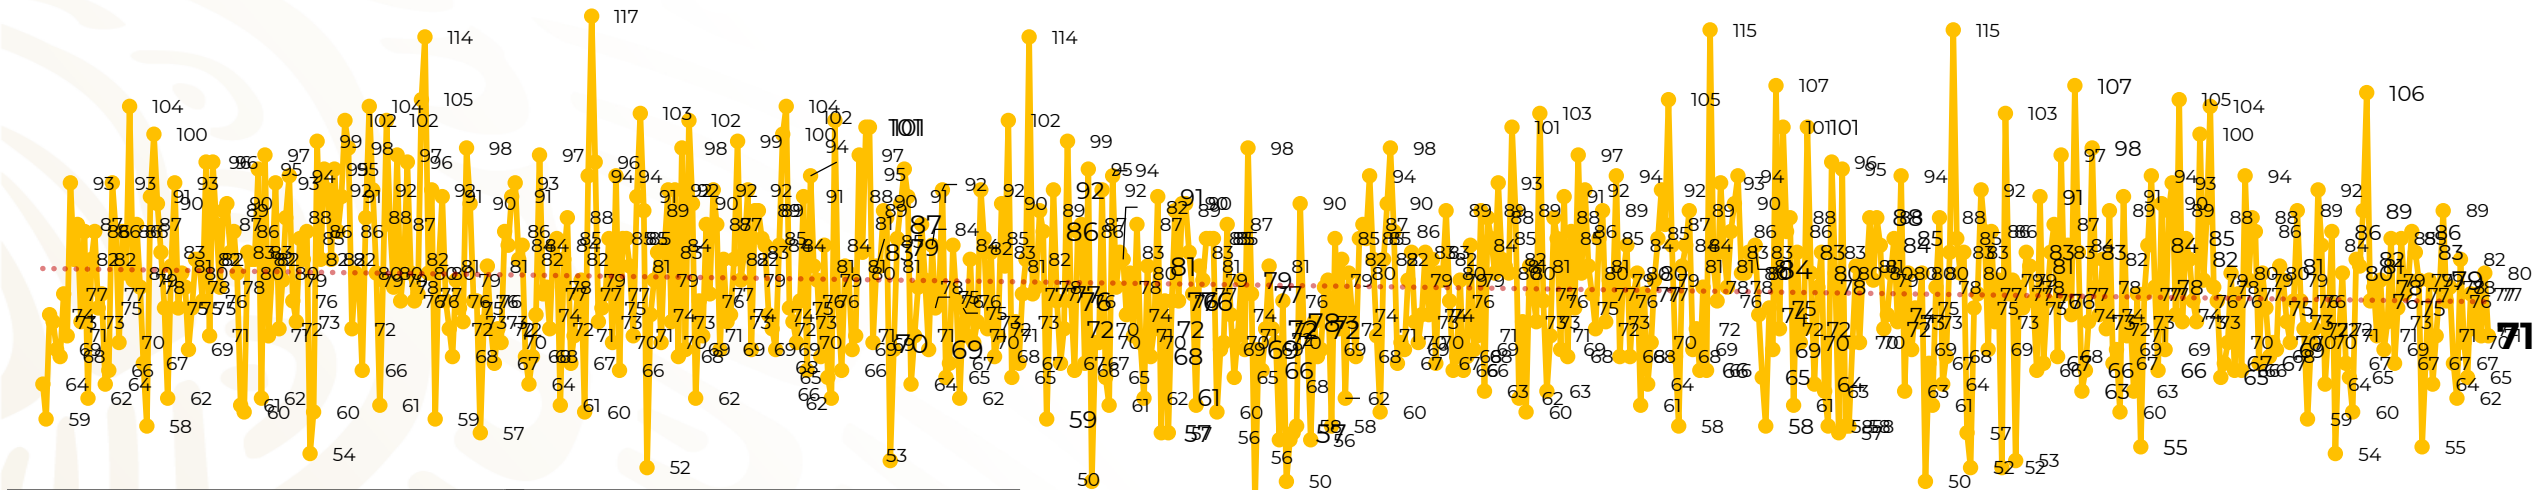

Víctimas reportadas por delito de homicidio (Fiscalías Estatales y Dependencias Federales)

Entidades	Diciembre 05
Aguascalientes	1
Baja California	2
Baja California Sur	1
Campeche	1
Chiapas	2
Chihuahua	2
Ciudad de México	3
Coahuila	1
Colima	1
Durango	1
Estado de México	6
Guanajuato	9
Guerrero	3
Hidalgo	1
Jalisco	5
Michoacán	5

Víctimas reportadas por delito de homicidio (Fiscalías Estatales y Dependencias Federales)

HOMICIDIOS DOLOSOS TENDENCIA MENSUAL (víctimas)

Mes	Víctimas	Promedio Diario	Días	Mes	Víctimas	Promedio Diario	Días	Mes	Víctimas	Promedio Diario	Días	Mes	Víctimas	Promedio Diario	Días	Mes	Víctimas	Promedio Diario	Días	
Ago-19	2,469	79.6	31	Mar-20	2,585	83.4	31	Oct-20	2,429	78.3	31	May-21	2,462	79.4	31	Dic-21	371	74.2	05	
Sep-19	2,386	79.5	30	Abr-20	2,492	83.1	30	Nov-20	2,303	76.7	30	Jun-21	2,251	75.0	30					
Oct-19	2,356	76.0	31	May-20	2,423	78.2	31	Dic-20	2,194	70.8	31	Jul-21	2,381	76.8	31					
Nov-19	2,370	79.0	30	Jun-20	2,413	80.4	30	Ene-21	2,379	76.7	31	Ago-21	2,414	77.9	31					
Dic-19	2,444	78.8	31	Jul-20	2,519	81.2	31	Feb-21	2,206	78.7	28	Sep-21	2,405	80.2	30					
Ene-20	2,376	76.6	31	Ago-20	2,524	81.4	31	Mar-21	2,444	78.8	31	Oct-21	2,332	75.2	31					
Feb-20	2,352	81.1	29	Sep-20	2,315	77.1	30	Abr-21	2,370	79.0	30	Nov-21	2,242	74.7	30					