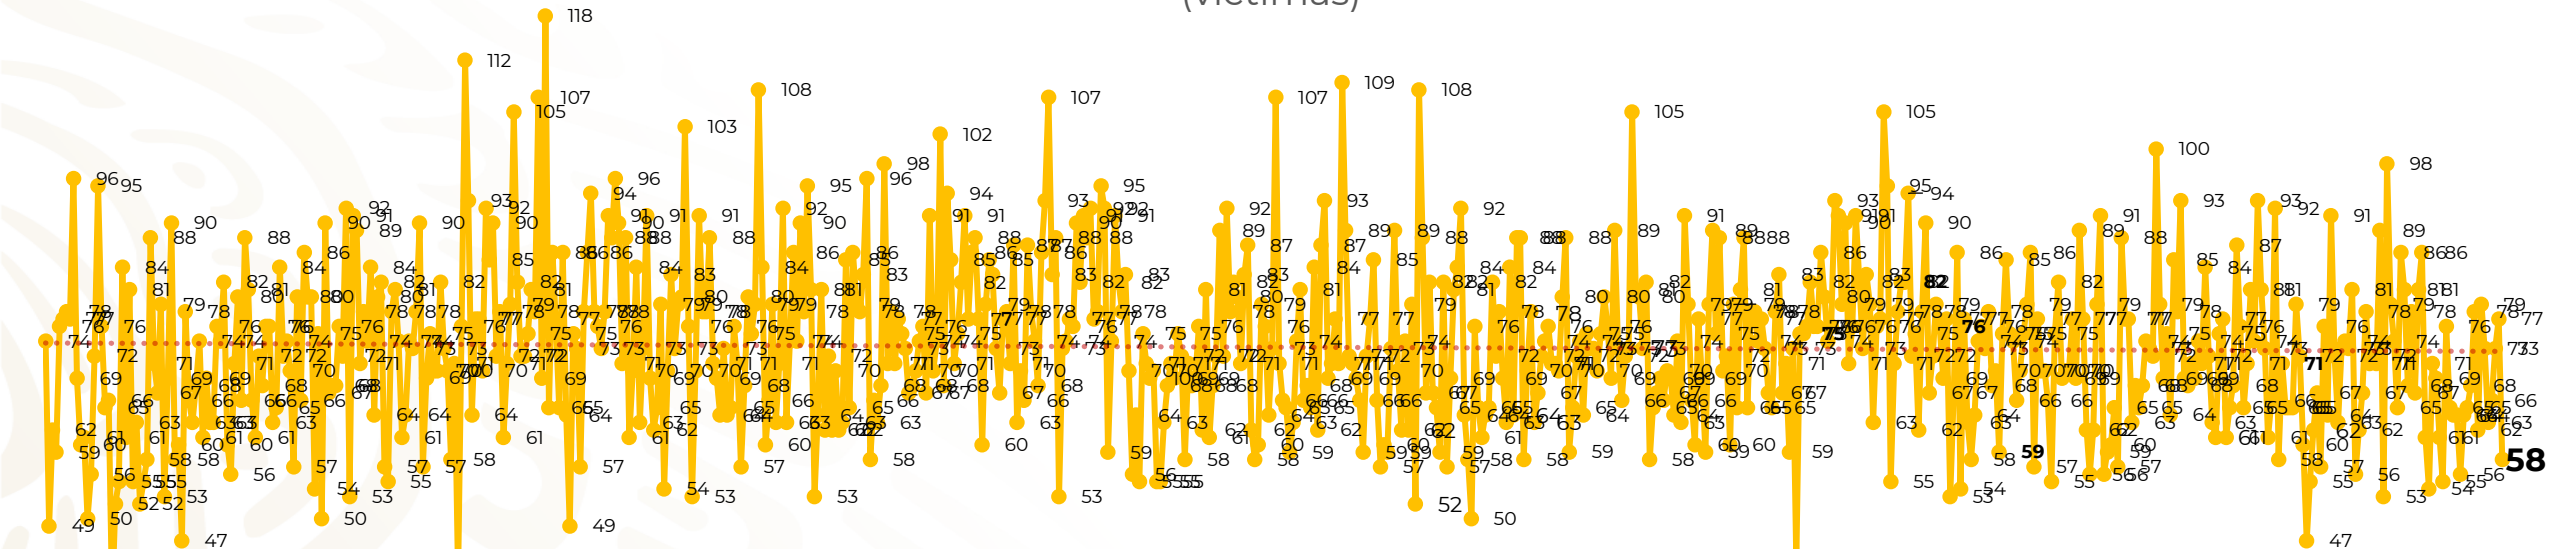

Víctimas reportadas por delito de homicidio (Fiscalías Estatales y Dependencias Federales)

Entidades	Diciembre 05
Aguascalientes	0
Baja California	5
Baja California Sur	0
Campeche	0
Chiapas	2
Chihuahua	2
Ciudad de México	0
Coahuila	0
Colima	1
Durango	0
Estado de México	7
Guanajuato	7
Guerrero	5
Hidalgo	1
Jalisco	8
Michoacán	0

Entidades	Diciembre 05
Morelos	2
Nayarit	1
Nuevo León	3
Oaxaca	0
Puebla	2
Querétaro	0
Quintana Roo	1
San Luis Potosí	1
Sinaloa	0
Sonora	9
Tabasco	0
Tamaulipas	0
Tlaxcala	0
Veracruz	1
Yucatán	0
Zacatecas	0
Total	58

Víctimas reportadas por delito de homicidio (Fiscalías Estatales y Dependencias Federales)

HOMICIDIOS DOLOSOS TENDENCIA MENSUAL (víctimas)

Mes	Víctimas	Promedio Diario	Días	Mes	Víctimas	Promedio Diario	Días	Mes	Víctimas	Promedio Diario	Días	Mes	Víctimas	Promedio Diario	Días	Mes	Víctimas	Promedio Diario	Días
May-21	2,462	79.4	31	Dic-21	2,274	73.3	31	Jul-22	2,331	75.1	31	Feb-23	1,987	70.9	28	Sep-23	2,196	73.2	30
Jun-21	2,251	75.0	30	Ene-22	2,061	66.5	31	Ago-22	2,304	74.3	31	Mar-23	2,283	73.6	31	Oct-23	2,148	69.2	31
Jul-21	2,381	76.8	31	Feb-22	1,933	69.0	28	Sep-22	2,329	77.6	30	Abr-23	2,159	71.9	30	Nov-23	2,101	70.0	30
Ago-21	2,414	77.9	31	Mar-22	2,241	72.3	31	Oct-22	2,481	80.0	31	May-23	2,350	75.8	31	Dic-23	337	67.4	05
Sep-21	2,405	80.2	30	Abr-22	2,131	71.0	30	Nov-22	2,071	69.0	30	Jun-23	2,303	76.7	30				
Oct-21	2,332	75.2	31	May-22	2,472	79.7	31	Dic-22	2,277	73.4	31	Jul-23	2,204	71.0	31				
Nov-21	2,242	74.7	30	Jun-22	2,289	76.3	30	Ene-23	2,303	74.3	31	Ago-23	2,216	71.4	31				