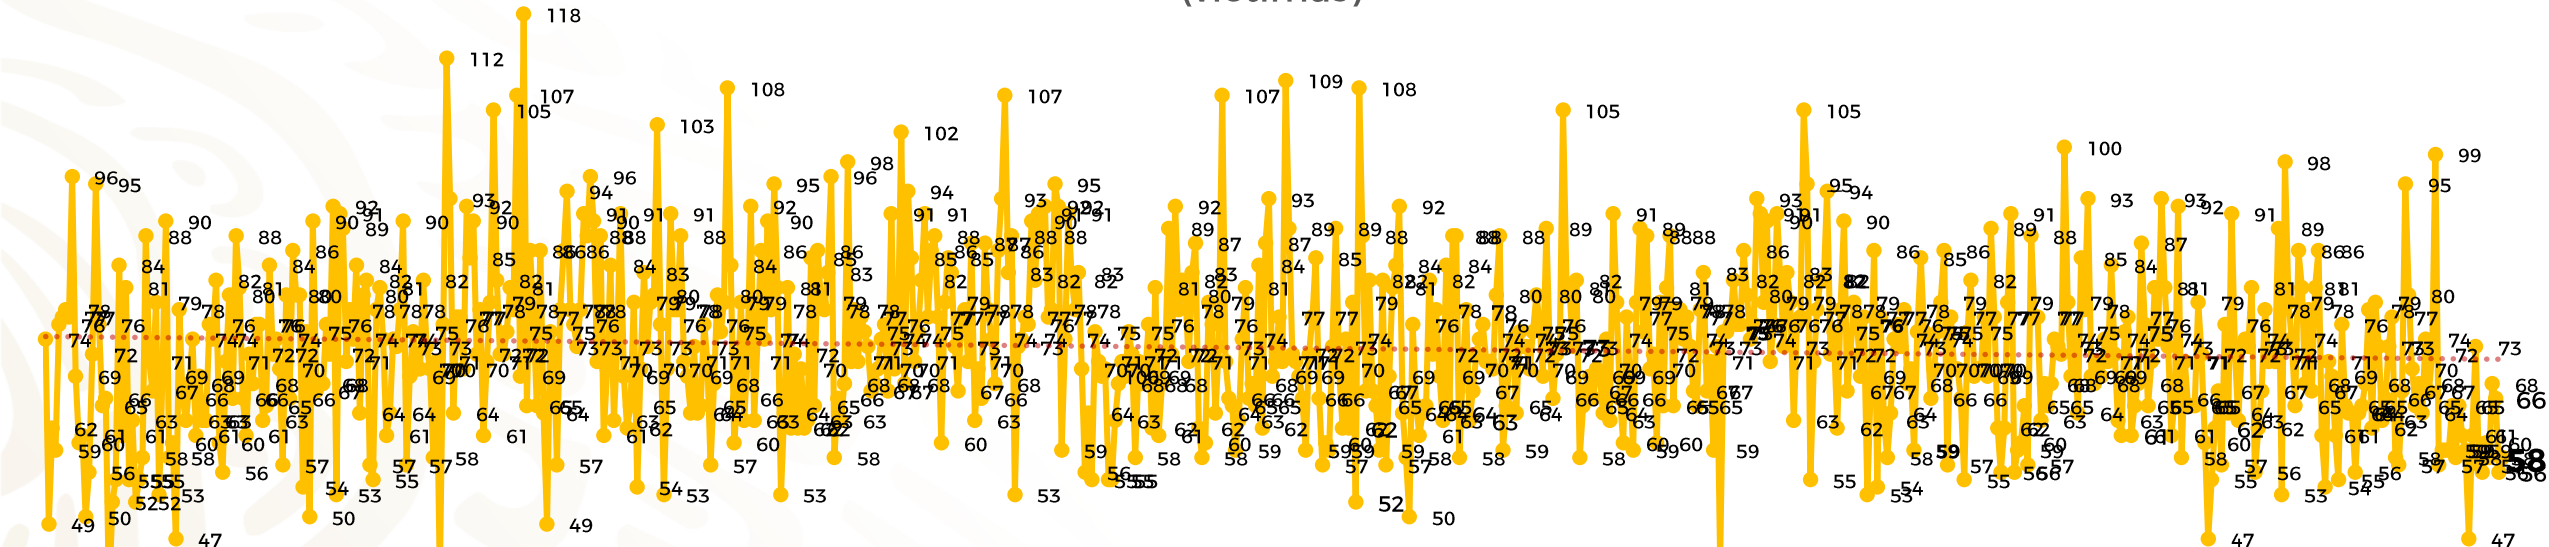

Víctimas reportadas por delito de homicidio (Fiscalías Estatales y Dependencias Federales)

Entidades	Enero 06
Aguascalientes	0
Baja California	3
Baja California Sur	0
Campeche	0
Chiapas	1
Chihuahua	3
Ciudad de México	1
Coahuila	0
Colima	0
Durango	0
Estado de México	9
Guanajuato	9
Guerrero	1
Hidalgo	0
Jalisco	5
Michoacán	7

Entidades	Enero 06
Morelos	0
Nayarit	0
Nuevo León	5
Oaxaca	3
Puebla	2
Querétaro	0
Quintana Roo	0
San Luis Potosí	2
Sinaloa	1
Sonora	0
Tabasco	1
Tamaulipas	1
Tlaxcala	1
Veracruz	3
Yucatán	0
Zacatecas	0
Total	58

Víctimas reportadas por delito de homicidio (Fiscalías Estatales y Dependencias Federales)

HOMICIDIOS DOLOSOS TENDENCIA MENSUAL (víctimas)

Mes	Víctimas	Promedio Diario	Días ²	Mes	Víctimas	Promedio Diario	Días	Mes	Víctimas	Promedio Diario	Días	Mes	Víctimas	Promedio Diario	Días	Mes	Víctimas	Promedio Diario	Días
May-21	2,462	79.4	31	Dic-21	2,274	73.3	31	Jul-22	2,331	75.1	31	Feb-23	1,987	70.9	28	Sep-23	2,196	73.2	30
Jun-21	2,251	75.0	30	Ene-22	2,061	66.5	31	Ago-22	2,304	74.3	31	Mar-23	2,283	73.6	31	Oct-23	2,148	69.2	31
Jul-21	2,381	76.8	31	Feb-22	1,933	69.0	28	Sep-22	2,329	77.6	30	Abr-23	2,159	71.9	30	Nov-23	2,101	70.0	30
Ago-21	2,414	77.9	31	Mar-22	2,241	72.3	31	Oct-22	2,481	80.0	31	May-23	2,350	75.8	31	Dic-23	2,051	66.2	31
Sep-21	2,405	80.2	30	Abr-22	2,131	71.0	30	Nov-22	2,071	69.0	30	Jun-23	2,303	76.7	30	Ene-24	366	61	06
Oct-21	2,332	75.2	31	May-22	2,472	79.7	31	Dic-22	2,277	73.4	31	Jul-23	2,204	71.0	31				
Nov-21	2,242	74.7	30	Jun-22	2,289	76.3	30	Ene-23	2,303	74.3	31	Ago-23	2,216	71.4	31				