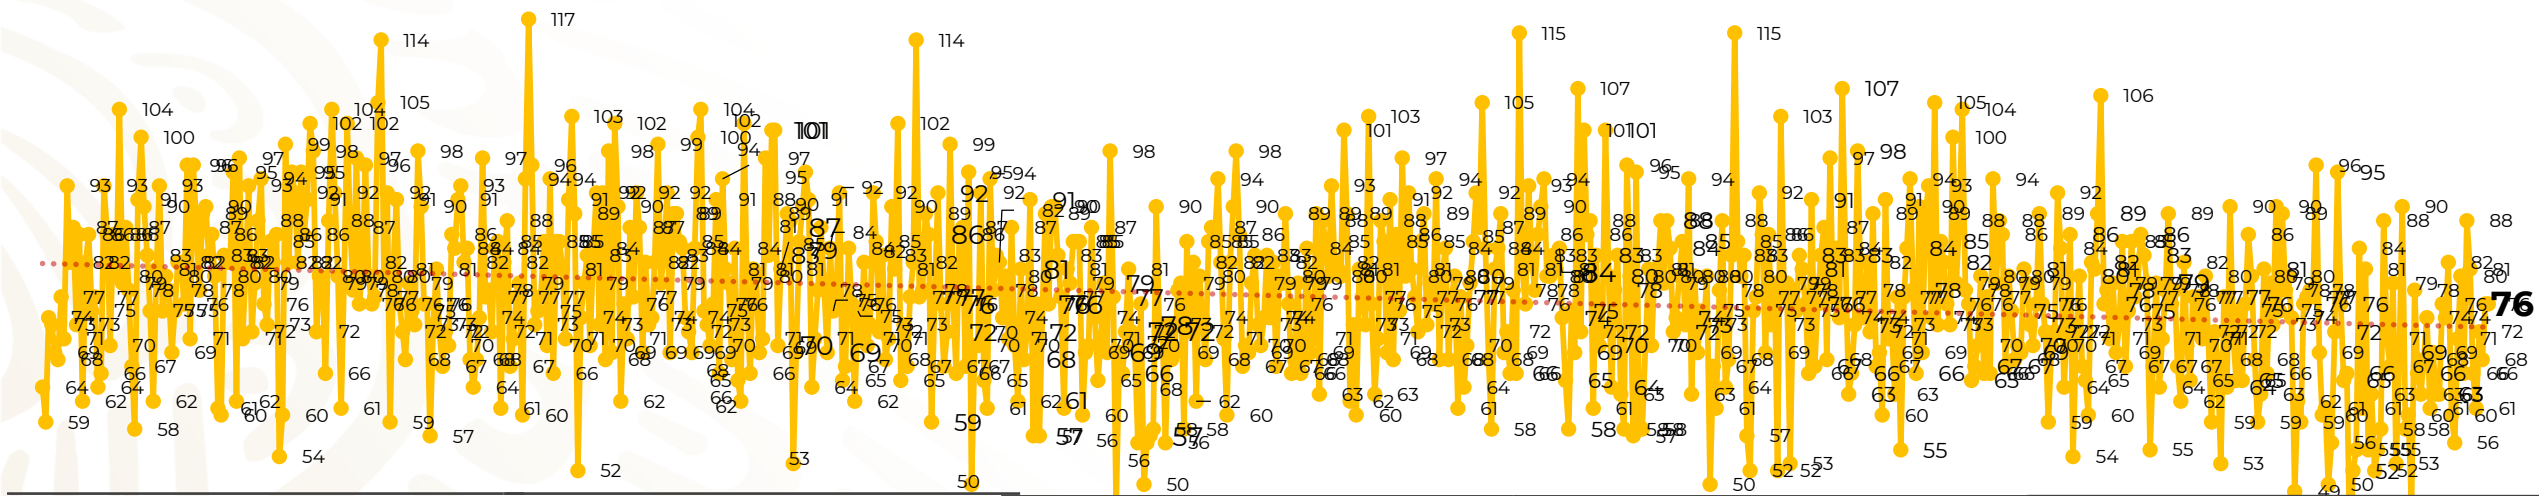

Víctimas reportadas por delito de homicidio (Fiscalías Estatales y Dependencias Federales)

Entidades	Marzo 06
Aguascalientes	0
Baja California	10
Baja California Sur	0
Campeche	0
Chiapas	1
Chihuahua	2
Ciudad de México	2
Coahuila	2
Colima	2
Durango	0
Estado de México	9
Guanajuato	0
Guerrero	2
Hidalgo	2
Jalisco	2
Michoacán	13

Entidades	Marzo 06
Morelos	1
Nayarit	0
Nuevo León	3
Oaxaca	1
Puebla	5
Querétaro	0
Quintana Roo	1
San Luis Potosí	3
Sinaloa	1
Sonora	3
Tabasco	2
Tamaulipas	2
Tlaxcala	1
Veracruz	3
Yucatán	0
Zacatecas	3
Total	76

Víctimas reportadas por delito de homicidio (Fiscalías Estatales y Dependencias Federales)

HOMICIDIOS DOLOSOS TENDENCIA MENSUAL (víctimas)

Mes	Víctimas	Promedio Diario	Días	Mes	Víctimas	Promedio Diario	Días	Mes	Víctimas	Promedio Diario	Días	Mes	Víctimas	Promedio Diario	Días	Mes	Víctimas	Promedio Diario	Días
Ago-19	2,469	79.6	31	Mar-20	2,585	83.4	31	Oct-20	2,429	78.3	31	May-21	2,462	79.4	31	Dic-21	2,274	73.3	31
Sep-19	2,386	79.5	30	Abr-20	2,492	83.1	30	Nov-20	2,303	76.7	30	Jun-21	2,251	75.0	30	Ene-22	2,061	66.5	31
Oct-19	2,356	76.0	31	May-20	2,423	78.2	31	Dic-20	2,194	70.8	31	Jul-21	2,381	76.8	31	Feb-22	1,933	69.0	28
Nov-19	2,370	79.0	30	Jun-20	2,413	80.4	30	Ene-21	2,379	76.7	31	Ago-21	2,414	77.9	31	Mar-22	419	69.8	06
Dic-19	2,444	78.8	31	Jul-20	2,519	81.2	31	Feb-21	2,206	78.7	28	Sep-21	2,405	80.2	30				
Ene-20	2,376	76.6	31	Ago-20	2,524	81.4	31	Mar-21	2,444	78.8	31	Oct-21	2,332	75.2	31				
Feb-20	2,352	81.1	29	Sep-20	2,315	77.1	30	Abr-21	2,370	79.0	30	Nov-21	2,242	74.7	30				