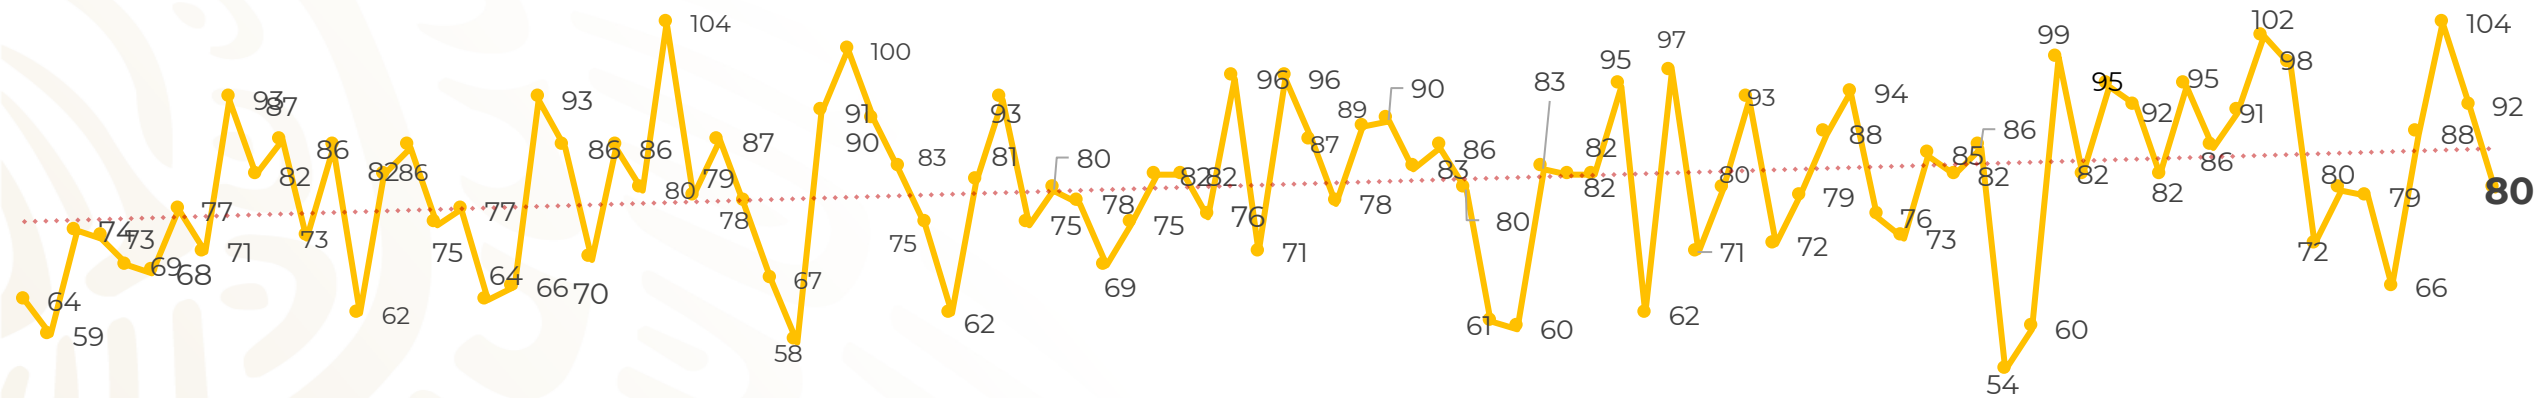

Víctimas reportadas por delito de homicidio (Fiscalías Estatales y Dependencias Federales)

Entidades	Abril 06
Aguascalientes	0
Baja California	5
Baja California Sur	0
Campeche	0
Chiapas	3
Chihuahua	3
Ciudad de México	4
Coahuila	0
Colima	0
Durango	0
Estado de México	9
Guanajuato	15
Guerrero	4
Hidalgo	1
Jalisco	6
Michoacán	4

Víctimas reportadas por delito de homicidio (Fiscalías Estatales y Dependencias Federales)

HOMICIDIOS DOLOSOS TENDENCIA MENSUAL (víctimas)

Mes	Víctimas	Promedio Diario	Días	Mes	Víctimas	Promedio Diario	Días	Mes	Víctimas	Promedio Diario	Días
Dic-18 ¹	2,153	79.7	27	Ago-19	2,469	79.6	31	Mar-20	2,585	83.4	31
Ene-19	2,326	75.0	31	Sep-19	2,386	79.5	30	Abr-20	509	84.8	6
Feb-19	2,326	83.1	28	Oct-19	2,356	76.0	31				
Mar-19	2,404	77.5	31	Nov-19	2,370	79.0	30				
Abr-19	2,227	74.2	30	Dic-19	2,444	78.8	31				
May-19	2,384	76.9	31	Ene-20	2,376	76.6	31				
Jun-19	2,543	84.8	30	Feb-20	2,352	81.1	29				
Jul-19	2,414	77.8	31								