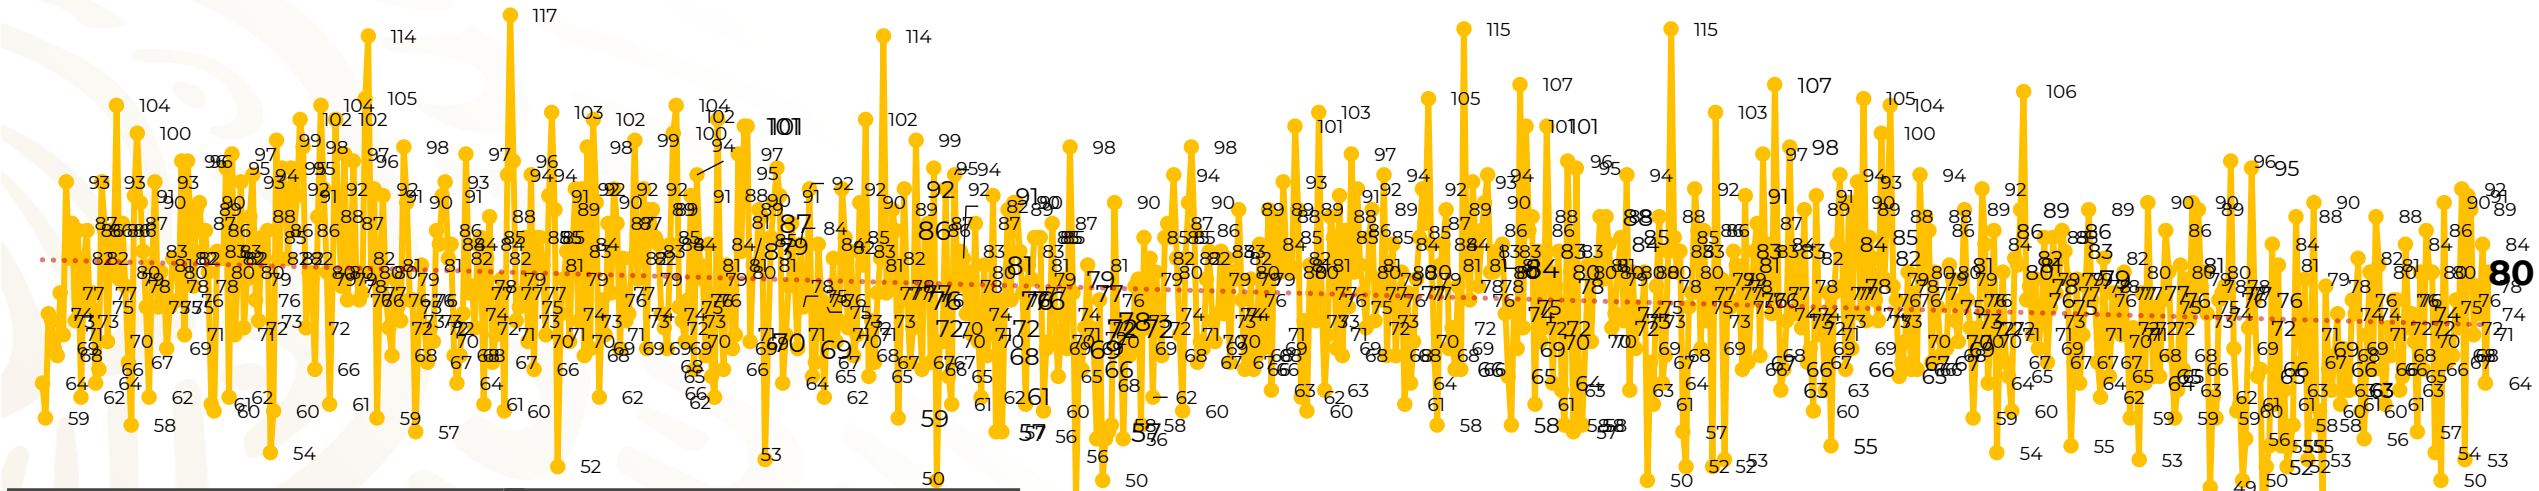

## Víctimas reportadas por delito de homicidio (Fiscalías Estatales y Dependencias Federales)

Entidades	Abril 06
Aguascalientes	0
Baja California	0
Baja California Sur	0
Campeche	0
Chiapas	3
Chihuahua	5
Ciudad de México	3
Coahuila	2
Colima	2
Durango	0
<b>Estado de México</b>	<b>11</b>
<b>Guanajuato</b>	<b>12</b>
Guerrero	3
Hidalgo	1
Jalisco	1
<b>Michoacán</b>	<b>7</b>

Entidades	Abril 06
<b>Morelos</b>	<b>6</b>
Nayarit	0
Nuevo León	1
Oaxaca	2
<b>Puebla</b>	<b>6</b>
Querétaro	0
Quintana Roo	1
San Luis Potosí	0
Sinaloa	3
Sonora	3
Tabasco	1
Tamaulipas	2
Tlaxcala	0
Veracruz	2
Yucatán	0
Zacatecas	3
<b>Total</b>	<b>80</b>

## HOMICIDIOS DOLOSOS TENDENCIA MENSUAL (víctimas)

Mes	Víctimas	Promedio Diario	Días	Mes	Víctimas	Promedio Diario	Días	Mes	Víctimas	Promedio Diario	Días	Mes	Víctimas	Promedio Diario	Días	Mes	Víctimas	Promedio Diario	Días
Ago-19	2,469	79.6	31	Mar-20	2,585	83.4	31	Oct-20	2,429	78.3	31	May-21	2,462	79.4	31	Dic-21	2,274	73.3	31
Sep-19	2,386	79.5	30	Abr-20	2,492	83.1	30	Nov-20	2,303	76.7	30	Jun-21	2,251	75.0	30	Ene-22	2,061	66.5	31
Oct-19	2,356	76.0	31	May-20	2,423	78.2	31	Dic-20	2,194	70.8	31	Jul-21	2,381	76.8	31	Feb-22	1,933	69.0	28
Nov-19	2,370	79.0	30	Jun-20	2,413	80.4	30	Ene-21	2,379	76.7	31	Ago-21	2,414	77.9	31	Mar-22	2,241	72.3	31
Dic-19	2,444	78.8	31	Jul-20	2,519	81.2	31	Feb-21	2,206	78.7	28	Sep-21	2,405	80.2	30	Abr-22	451	75.2	06
Ene-20	2,376	76.6	31	Ago-20	2,524	81.4	31	Mar-21	2,444	78.8	31	Oct-21	2,332	75.2	31				
Feb-20	2,352	81.1	29	Sep-20	2,315	77.1	30	Abr-21	2,370	79.0	30	Nov-21	2,242	74.7	30				

01-ene 15-ene 29-ene 12-feb 26-feb 11-mar 25-mar 08-abr 22-abr 06-may 20-may 03-jun 17-jun 01-jul 15-jul 29-jul 12-ago 26-ago 09-sep 23-sep 07-oct 21-oct 04-nov 18-nov 02-dic 16-dic 30-dic 13-ene 27-ene 10-feb 24-feb 10-mar 24-mar 07-abr 21-abr 05-may 19-may 02-jun 16-jun 30-jun 14-jul 28-jul 11-ago 25-ago 08-sep 22-sep 06-oct 20-oct 03-nov 17-nov 01-dic 15-dic 29-dic 12-ene 26-ene 09-feb 23-feb 09-mar 23-mar 06-abr