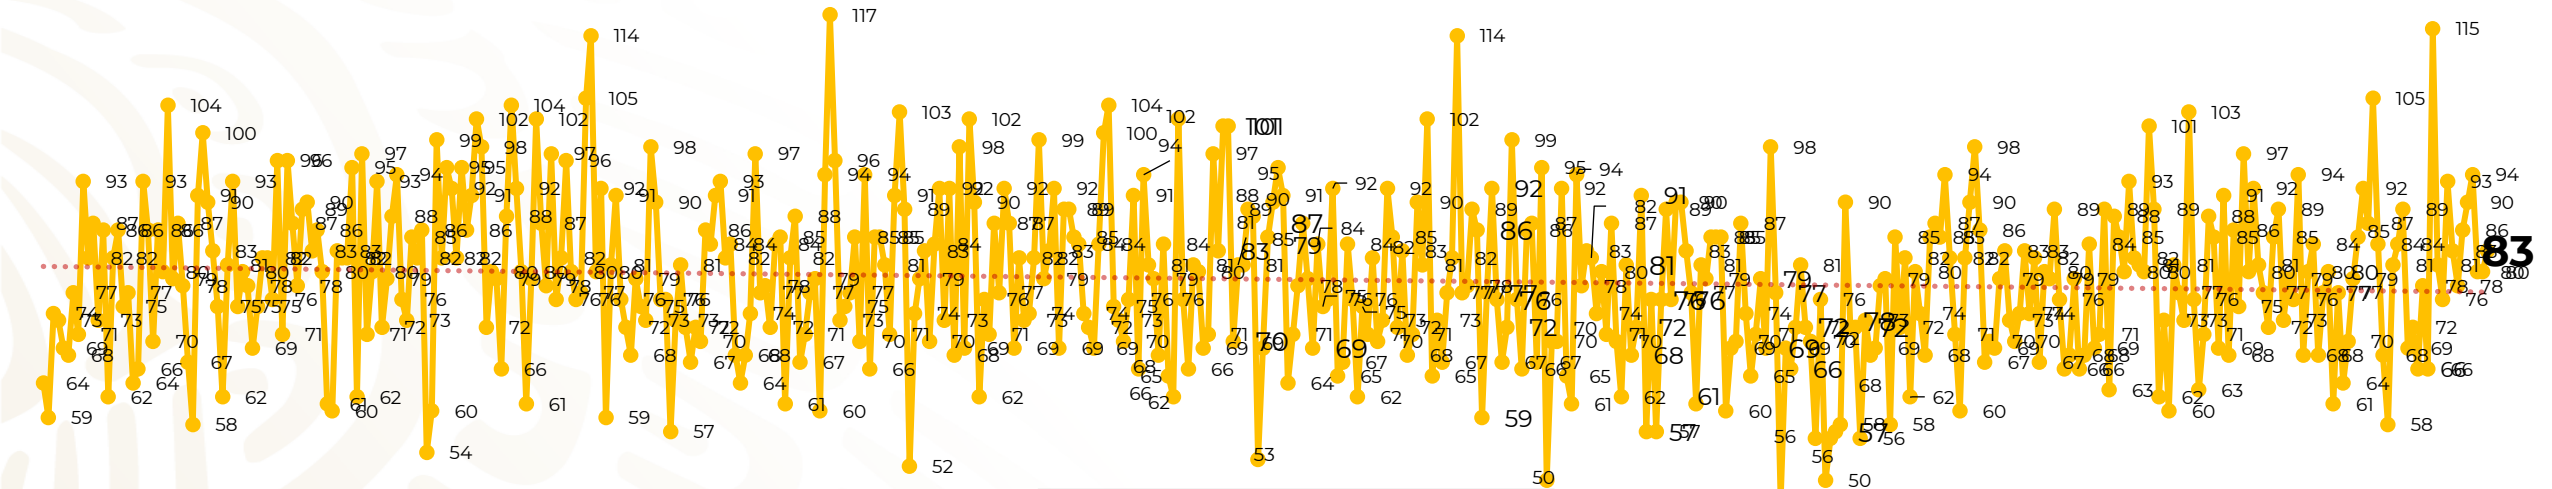

Víctimas reportadas por delito de homicidio (Fiscalías Estatales y Dependencias Federales)

Entidades	May 06
Aguascalientes	0
Baja California	3
Baja California Sur	0
Campeche	0
Chiapas	5
Chihuahua	6
Ciudad de México	5
Coahuila	0
Colima	1
Durango	0
Estado de México	4
Guanajuato	18
Guerrero	2
Hidalgo	3
Jalisco	6
Michoacán	8

Entidades	May 06
Morelos	2
Nayarit	0
Nuevo León	2
Oaxaca	1
Puebla	5
Querétaro	0
Quintana Roo	2
San Luis Potosí	0
Sinaloa	1
Sonora	1
Tabasco	0
Tamaulipas	0
Tlaxcala	1
Veracruz	3
Yucatán	0
Zacatecas	4
Total	83

Víctimas reportadas por delito de homicidio (Fiscalías Estatales y Dependencias Federales)

HOMICIDIOS DOLOSOS TENDENCIA MENSUAL (víctimas)

Mes	Víctimas	Promedio Diario	Días	Mes	Víctimas	Promedio Diario	Días	Mes	Víctimas	Promedio Diario	Días	Mes	Víctimas	Promedio Diario	Días	Mes	Víctimas	Promedio Diario	Días	
Dic-18 ¹	2,153	79.7	27	Ago-19	2,469	79.6	31	Mar-20	2,585	83.4	31	Oct-20	2,429	78.3	31	May-21	513	85.5	06	
Ene-19	2,326	75.0	31	Sep-19	2,386	79.5	30	Abr-20	2,492	83.1	30	Nov-20	2,303	76.7	30					
Feb-19	2,326	83.1	28	Oct-19	2,356	76.0	31	May-20	2,423	78.2	31	Dic-20	2,194	70.8	31					
Mar-19	2,404	77.5	31	Nov-19	2,370	79.0	30	Jun-20	2,413	80.4	30	Ene-21	2,379	76.7	31					
Abr-19	2,227	74.2	30	Dic-19	2,444	78.8	31	Jul-20	2,519	81.2	31	Feb-21	2,206	78.7	28					
May-19	2,384	76.9	31	Ene-20	2,376	76.6	31	Ago-20	2,524	81.4	31	Mar-21	2,444	78.8	31					
Jun-19	2,543	84.8	30	Feb-20	2,352	81.1	29	Sep-20	2,315	77.1	30	Abr-21	2,370	79.0	30					
Jul-19	2,414	77.8	31																	