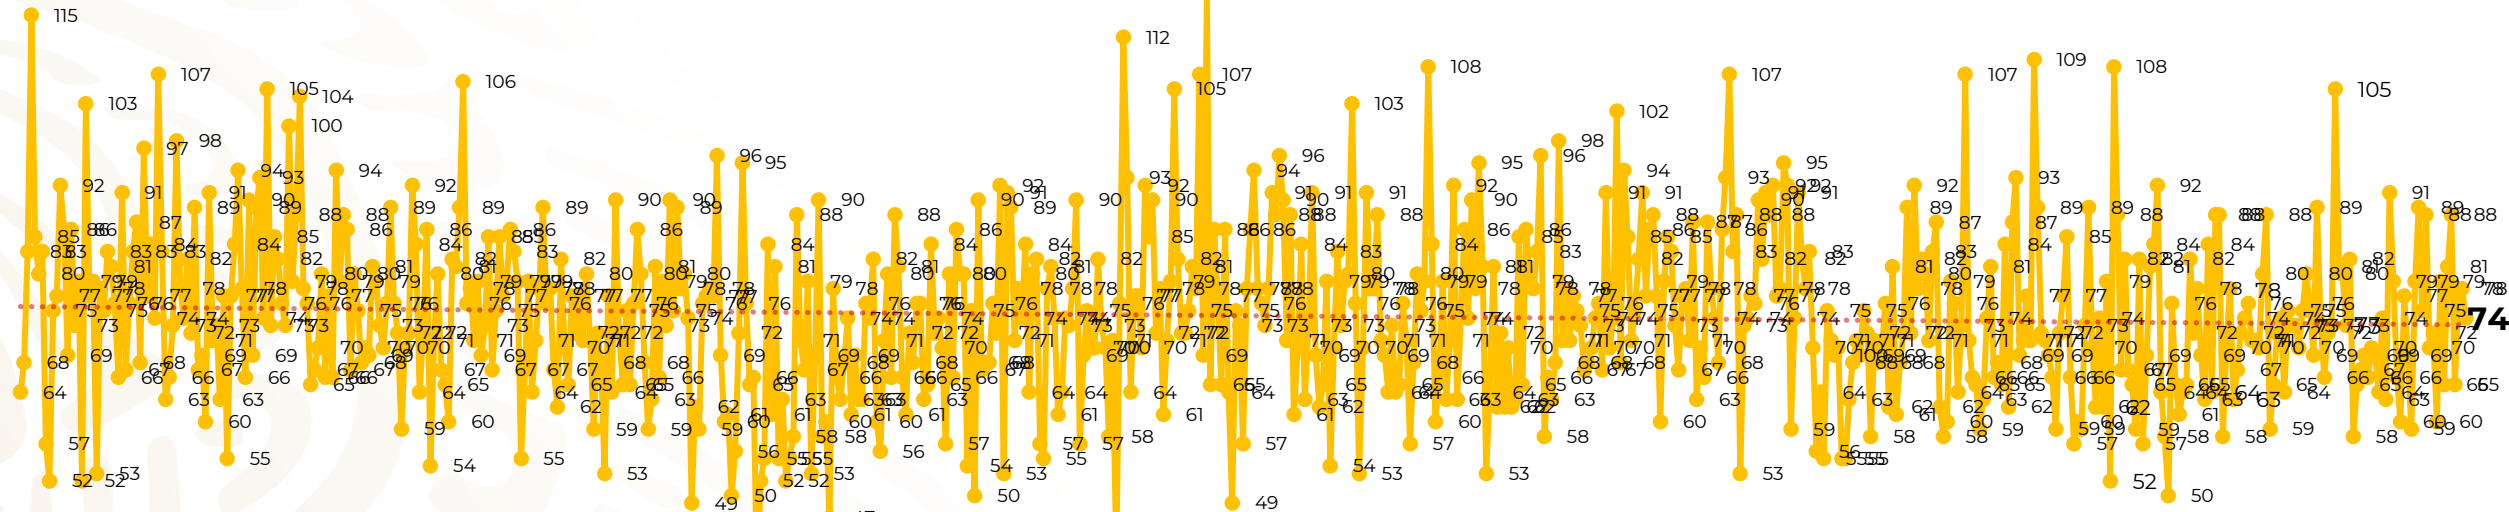

Víctimas reportadas por delito de homicidio (Fiscalías Estatales y Dependencias Federales)

Entidades	Mayo 06
Aguascalientes	0
Baja California	6
Baja California Sur	0
Campeche	0
Chiapas	1
Chihuahua	18
Ciudad de México	1
Coahuila	0
Colima	4
Durango	0
Estado de México	4
Guanajuato	5
Guerrero	7
Hidalgo	0
Jalisco	5
Michoacán	0

Entidades	Mayo 06
Morelos	1
Nayarit	0
Nuevo León	2
Oaxaca	3
Puebla	1
Querétaro	0
Quintana Roo	2
San Luis Potosí	1
Sinaloa	1
Sonora	0
Tabasco	0
Tamaulipas	1
Tlaxcala	2
Veracruz	9
Yucatán	0
Zacatecas	0
Total	74

Víctimas reportadas por delito de homicidio (Fiscalías Estatales y Dependencias Federales)

HOMICIDIOS DOLOSOS TENDENCIA MENSUAL (víctimas)

Mes	Víctimas	Promedio Diario	Días	Mes	Víctimas	Promedio Diario	Días	Mes	Víctimas	Promedio Diario	Días	Mes	Víctimas	Promedio Diario	Días	Mes	Víctimas	Promedio Diario	Días
Oct-20	2,429	78.3	31	May-21	2,462	79.4	31	Dic-21	2,274	73.3	31	Jul-22	2,331	75.1	31	Feb-23	1,987	70.9	28
Nov-20	2,303	76.7	30	Jun-21	2,251	75.0	30	Ene-22	2,061	66.5	31	Ago-22	2,304	74.3	31	Mar-23	2,283	73.6	31
Dic-20	2,194	70.8	31	Jul-21	2,381	76.8	31	Feb-22	1,933	69.0	28	Sep-22	2,329	77.6	30	Abril-23	2,159	71.9	30
Ene-21	2,379	76.7	31	Ago-21	2,414	77.9	31	Mar-22	2,241	72.3	31	Oct-22	2,481	80.0	31	Mayo-23	464	77.3	06
Feb-21	2,206	78.7	28	Sep-21	2,405	80.2	30	Abr-22	2,131	71.0	30	Nov-22	2,071	69.0	30				
Mar-21	2,444	78.8	31	Oct-21	2,332	75.2	31	May-22	2,472	79.7	31	Dic-22	2,277	73.4	31				
Abr-21	2,370	79.0	30	Nov-21	2,242	74.7	30	Jun-22	2,289	76.3	30	Ene-23	2,303	74.3	31				