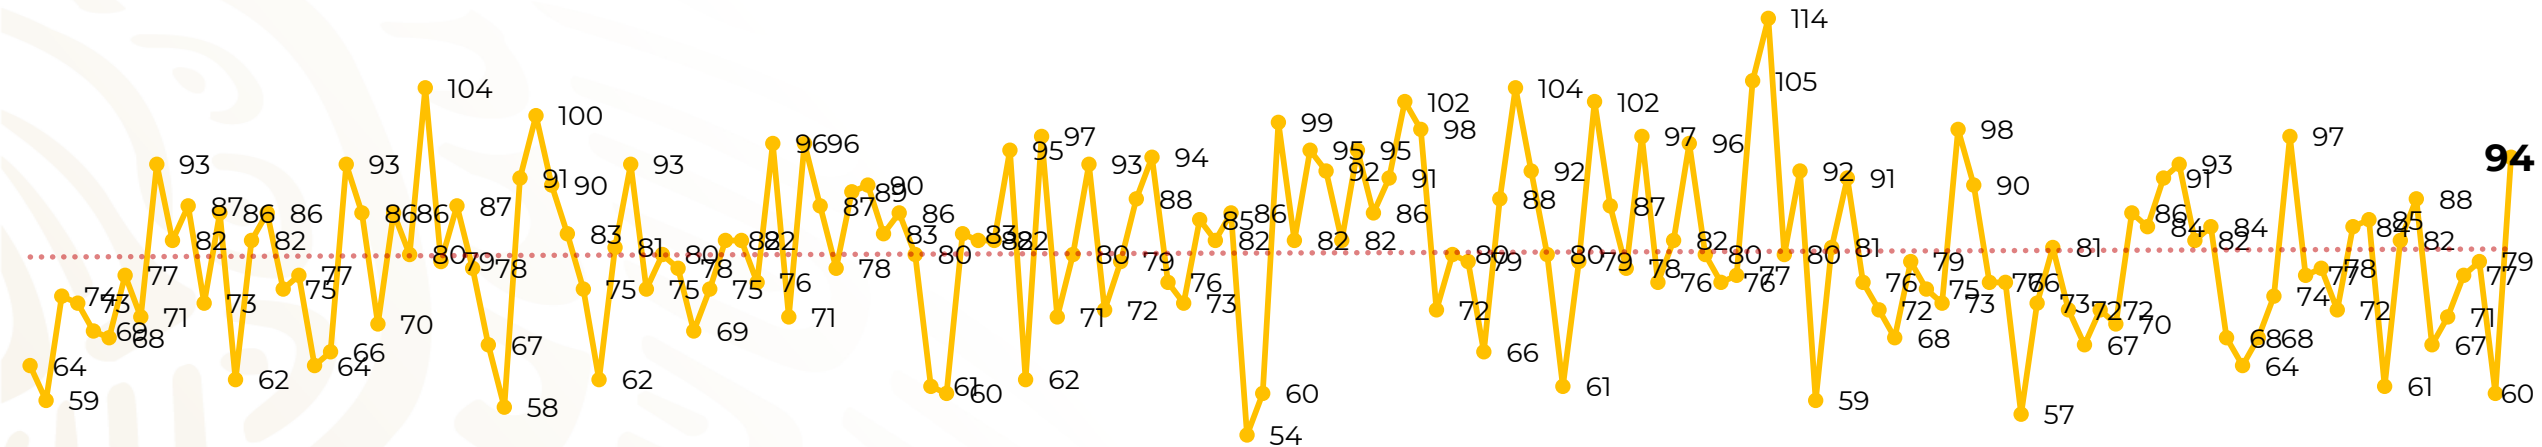

Víctimas reportadas por delito de homicidio (Fiscalías Estatales y Dependencias Federales)

Entidades	Junio 06
Aguascalientes	0
Baja California	2
Baja California Sur	0
Campeche	0
Chiapas	3
Chihuahua	6
Ciudad de México	3
Coahuila	0
Colima	0
Durango	0
Estado de México	5
Guanajuato	24
Guerrero	3
Hidalgo	0
Jalisco	4
Michoacán	7

Víctimas reportadas por delito de homicidio (Fiscalías Estatales y Dependencias Federales)

HOMICIDIOS DOLOSOS TENDENCIA MENSUAL (víctimas)

Mes	Víctimas	Promedio Diario	Días	Mes	Víctimas	Promedio Diario	Días	Mes	Víctimas	Promedio Diario	Días
Dic-18 ¹	2,153	79.7	27	Ago-19	2,469	79.6	31	Mar-20	2,585	83.4	31
Ene-19	2,326	75.0	31	Sep-19	2,386	79.5	30	Abr-20	2,492	83.1	30
Feb-19	2,326	83.1	28	Oct-19	2,356	76.0	31	May-20	2,423	78.2	31
Mar-19	2,404	77.5	31	Nov-19	2,370	79.0	30	Jun-20	448	74.6	06
Abr-19	2,227	74.2	30	Dic-19	2,444	78.8	31				
May-19	2,384	76.9	31	Ene-20	2,376	76.6	31				
Jun-19	2,543	84.8	30	Feb-20	2,352	81.1	29				
Jul-19	2,414	77.8	31								