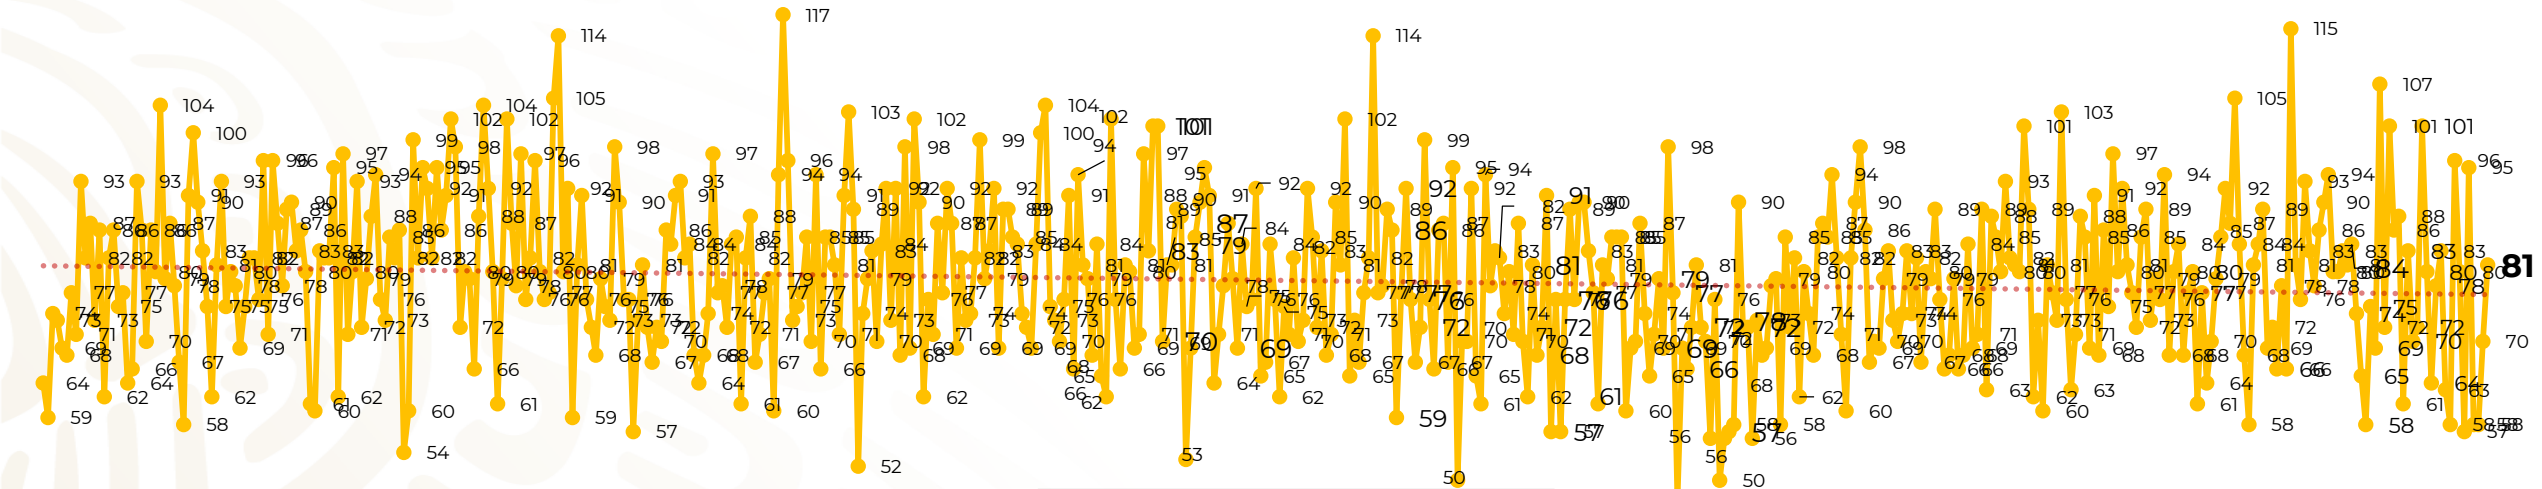

## Víctimas reportadas por delito de homicidio (Fiscalías Estatales y Dependencias Federales)

Entidades	Junio 06
Aguascalientes	0
<b>Baja California</b>	<b>11</b>
Baja California Sur	0
Campeche	0
Chiapas	1
Chihuahua	2
Ciudad de México	2
Coahuila	0
Colima	0
Durango	1
<b>Estado de México</b>	<b>6</b>
Guanajuato	3
Guerrero	2
Hidalgo	0
<b>Jalisco</b>	<b>8</b>
Michoacán	4

Entidades	Junio 06
Morelos	3
Nayarit	0
Nuevo León	2
Oaxaca	3
Puebla	0
Querétaro	0
Quintana Roo	3
<b>San Luis Potosí</b>	<b>11</b>
Sinaloa	4
Sonora	0
Tabasco	1
Tamaulipas	0
Tlaxcala	1
Veracruz	4
Yucatán	1
<b>Zacatecas</b>	<b>8</b>
<b>Total</b>	<b>81</b>

# Víctimas reportadas por delito de homicidio (Fiscalías Estatales y Dependencias Federales)

## HOMICIDIOS DOLOSOS TENDENCIA MENSUAL (víctimas)

Mes	Víctimas	Promedio Diario	Días	Mes	Víctimas	Promedio Diario	Días	Mes	Víctimas	Promedio Diario	Días	Mes	Víctimas	Promedio Diario	Días	Mes	Víctimas	Promedio Diario	Días
Dic-18 <sup>1</sup>	2,153	79.7	27	Ago-19	2,469	79.6	31	Mar-20	2,585	83.4	31	Oct-20	2,429	78.3	31	May-21	2,462	79.4	31
Ene-19	2,326	75.0	31	Sep-19	2,386	79.5	30	Abr-20	2,492	83.1	30	Nov-20	2,303	76.7	30	Jun-21	419	69.8	06
Feb-19	2,326	83.1	28	Oct-19	2,356	76.0	31	May-20	2,423	78.2	31	Dic-20	2,194	70.8	31				
Mar-19	2,404	77.5	31	Nov-19	2,370	79.0	30	Jun-20	2,413	80.4	30	Ene-21	2,379	76.7	31				
Abr-19	2,227	74.2	30	Dic-19	2,444	78.8	31	Jul-20	2,519	81.2	31	Feb-21	2,206	78.7	28				
May-19	2,384	76.9	31	Ene-20	2,376	76.6	31	Ago-20	2,524	81.4	31	Mar-21	2,444	78.8	31				
Jun-19	2,543	84.8	30	Feb-20	2,352	81.1	29	Sep-20	2,315	77.1	30	Abr-21	2,370	79.0	30				
Jul-19	2,414	77.8	31																