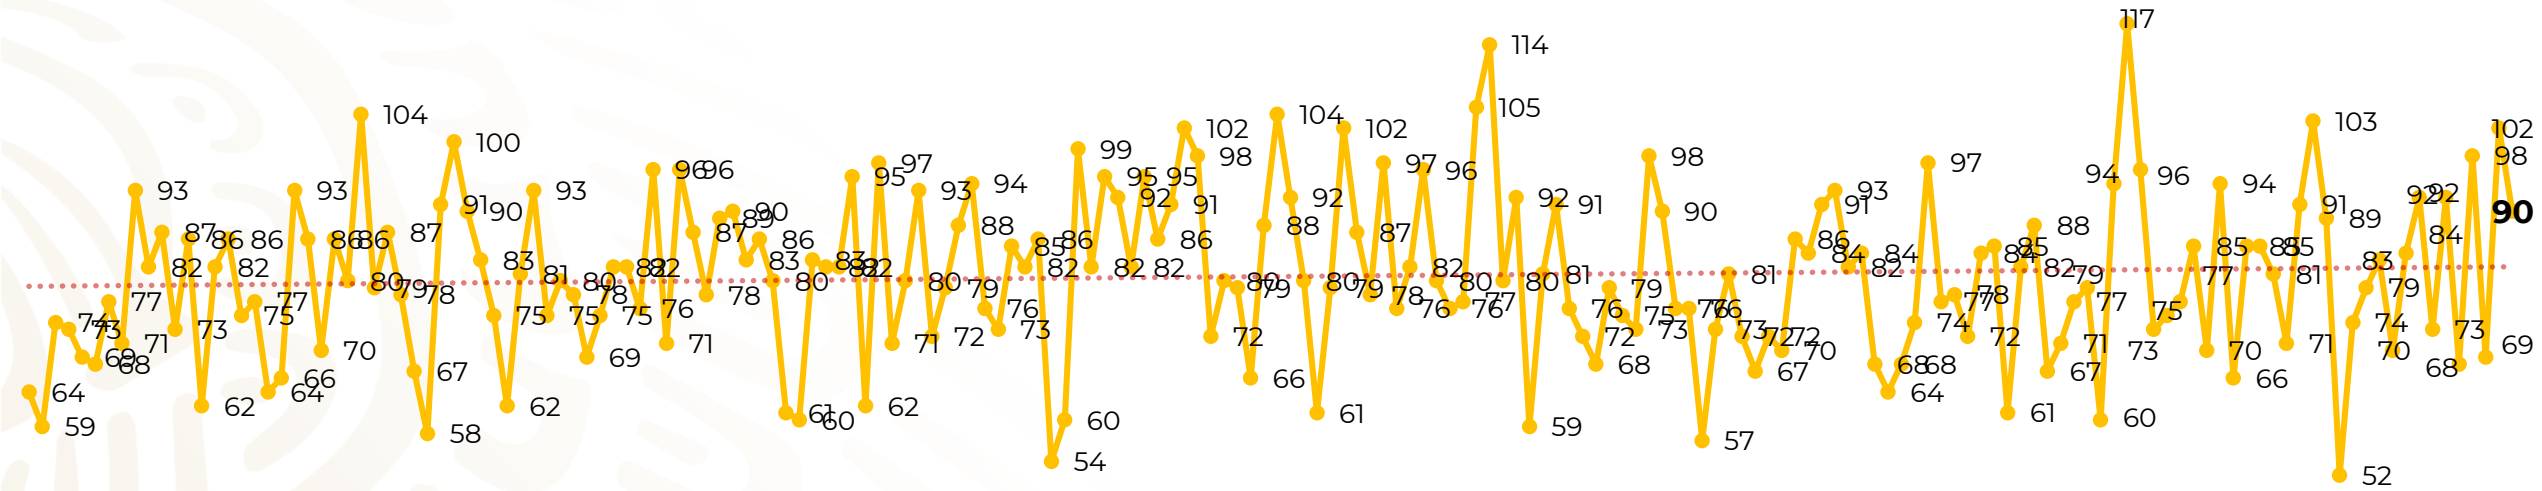

Víctimas reportadas por delito de homicidio (Fiscalías Estatales y Dependencias Federales)

Entidades	Julio 06
Aguascalientes	1
Baja California	5
Baja California Sur	0
Campeche	0
Chiapas	0
Chihuahua	3
Ciudad de México	5
Coahuila	2
Colima	1
Durango	0
Estado de México	7
Guanajuato	7
Guerrero	1
Hidalgo	3
Jalisco	11
Michoacán	2

Entidades	Julio 06
Morelos	2
Nayarit	0
Nuevo León	4
Oaxaca	3
Puebla	2
Querétaro	0
Quintana Roo	3
San Luis Potosí	1
Sinaloa	2
Sonora	2
Tabasco	2
Tamaulipas	2
Tlaxcala	0
Veracruz	5
Yucatán	0
Zacatecas	14
Total	90

Víctimas reportadas por delito de homicidio (Fiscalías Estatales y Dependencias Federales)

HOMICIDIOS DOLOSOS TENDENCIA MENSUAL (víctimas)

Mes	Víctimas	Promedio Diario	Días	Mes	Víctimas	Promedio Diario	Días	Mes	Víctimas	Promedio Diario	Días
Dic-18 ¹	2,153	79.7	27	Ago-19	2,469	79.6	31	Mar-20	2,585	83.4	31
Ene-19	2,326	75.0	31	Sep-19	2,386	79.5	30	Abr-20	2,492	83.1	30
Feb-19	2,326	83.1	28	Oct-19	2,356	76.0	31	May-20	2,423	78.2	31
Mar-19	2,404	77.5	31	Nov-19	2,370	79.0	30	Jun-20	2,413	80.4	30
Abr-19	2,227	74.2	30	Dic-19	2,444	78.8	31	Jul-20	519	86.5	06
May-19	2,384	76.9	31	Ene-20	2,376	76.6	31				
Jun-19	2,543	84.8	30	Feb-20	2,352	81.1	29				
Jul-19	2,414	77.8	31								

Fuente : Fiscalías , consultado en el INS al 07/07/2020 03:00 hrs.

1/ El reporte de homicidios por el INS inició a partir del 5 de diciembre de 2018.

2/ Información del 01 enero al 06 de julio de 2020.