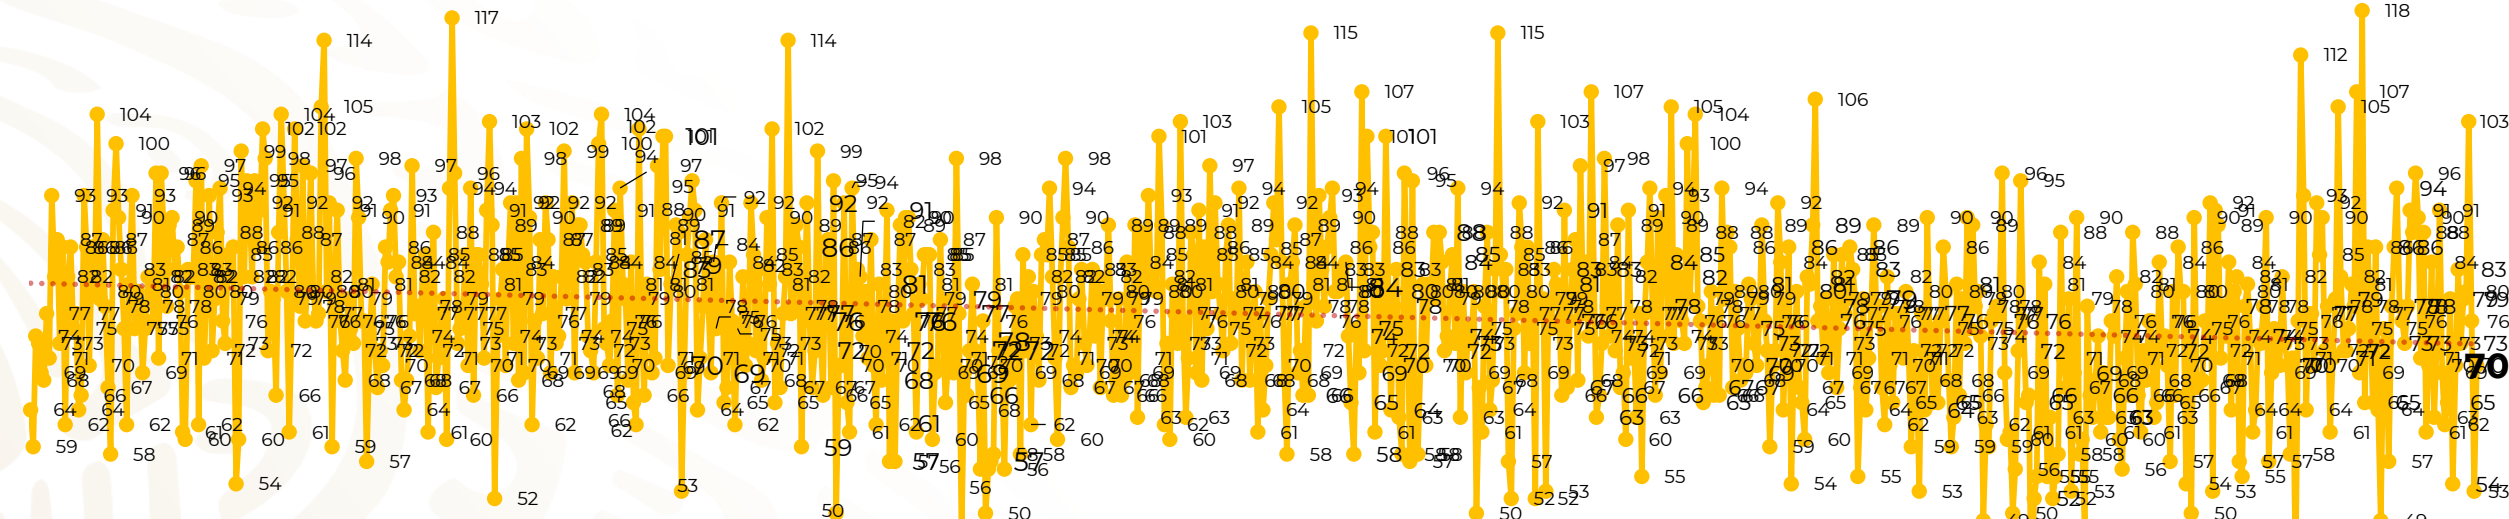

Víctimas reportadas por delito de homicidio (Fiscalías Estatales y Dependencias Federales)

Entidades	Julio 06
Aguascalientes	0
Baja California	5
Baja California Sur	0
Campeche	0
Chiapas	0
Chihuahua	5
Ciudad de México	0
Coahuila	0
Colima	1
Durango	0
Estado de México	9
Guanajuato	5
Guerrero	4
Hidalgo	1
Jalisco	6
Michoacán	4

Entidades	Julio 06
Morelos	1
Nayarit	0
Nuevo León	2
Oaxaca	1
Puebla	4
Querétaro	0
Quintana Roo	2
San Luis Potosí	3
Sinaloa	1
Sonora	4
Tabasco	1
Tamaulipas	1
Tlaxcala	0
Veracruz	6
Yucatán	0
Zacatecas	4
Total	70

Víctimas reportadas por delito de homicidio (Fiscalías Estatales y Dependencias Federales)

HOMICIDIOS DOLOSOS TENDENCIA MENSUAL (víctimas)

Mes	Víctimas	Promedio Diario	Días	Mes	Víctimas	Promedio Diario	Días	Mes	Víctimas	Promedio Diario	Días	Mes	Víctimas	Promedio Diario	Días	Mes	Víctimas	Promedio Diario	Días
Mar-20	2,585	83.4	31	Oct-20	2,429	78.3	31	May-21	2,462	79.4	31	Dic-21	2,274	73.3	31	Jul-22	461	76.8	06
Abr-20	2,492	83.1	30	Nov-20	2,303	76.7	30	Jun-21	2,251	75.0	30	Ene-22	2,061	66.5	31				
May-20	2,423	78.2	31	Dic-20	2,194	70.8	31	Jul-21	2,381	76.8	31	Feb-22	1,933	69.0	28				
Jun-20	2,413	80.4	30	Ene-21	2,379	76.7	31	Ago-21	2,414	77.9	31	Mar-22	2,241	72.3	31				
Jul-20	2,519	81.2	31	Feb-21	2,206	78.7	28	Sep-21	2,405	80.2	30	Abr-22	2,131	71.0	30				
Ago-20	2,524	81.4	31	Mar-21	2,444	78.8	31	Oct-21	2,332	75.2	31	May-22	2,472	79.7	31				
Sep-20	2,315	77.1	30	Abr-21	2,370	79.0	30	Nov-21	2,242	74.7	30	Jun-22	2,289	76.3	30				