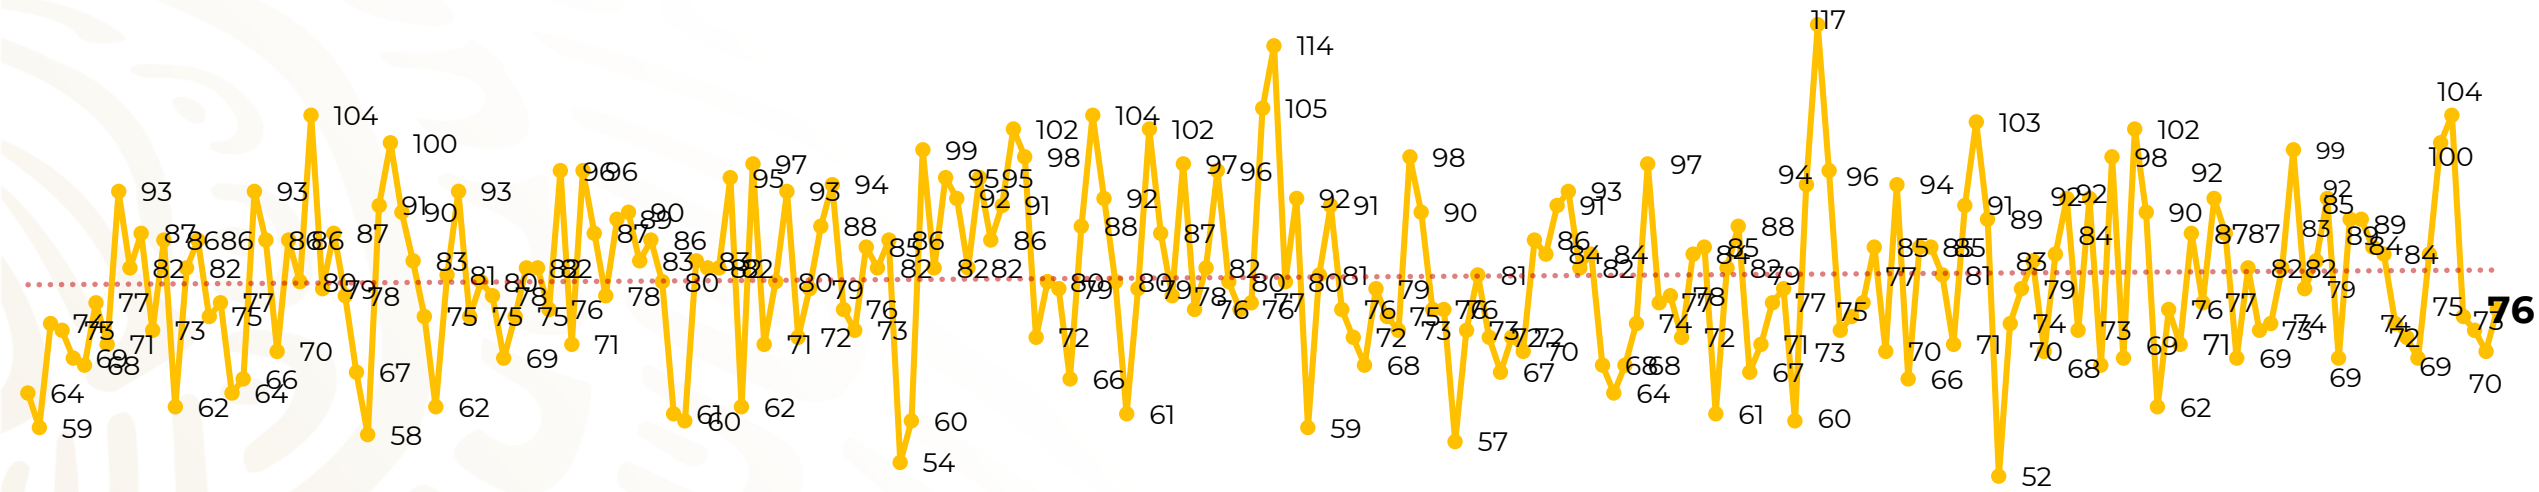

Víctimas reportadas por delito de homicidio (Fiscalías Estatales y Dependencias Federales)

Entidades	Agosto 06
Aguascalientes	0
Baja California	1
Baja California Sur	0
Campeche	0
Chiapas	1
Chihuahua	3
Ciudad de México	4
Coahuila	0
Colima	2
Durango	1
Estado de México	6
Guanajuato	8
Guerrero	0
Hidalgo	4
Jalisco	4
Michoacán	4

Víctimas reportadas por delito de homicidio (Fiscalías Estatales y Dependencias Federales)

HOMICIDIOS DOLOSOS TENDENCIA MENSUAL (víctimas)

Mes	Víctimas	Promedio Diario	Días	Mes	Víctimas	Promedio Diario	Días	Mes	Víctimas	Promedio Diario	Días
Dic-18 ¹	2,153	79.7	27	Ago-19	2,469	79.6	31	Mar-20	2,585	83.4	31
Ene-19	2,326	75.0	31	Sep-19	2,386	79.5	30	Abr-20	2,492	83.1	30
Feb-19	2,326	83.1	28	Oct-19	2,356	76.0	31	May-20	2,423	78.2	31
Mar-19	2,404	77.5	31	Nov-19	2,370	79.0	30	Jun-20	2,413	80.4	30
Abr-19	2,227	74.2	30	Dic-19	2,444	78.8	31	Jul-20	2,519	81.2	31
May-19	2,384	76.9	31	Ene-20	2,376	76.6	31	Ago-20	498	83.0	06
Jun-19	2,543	84.8	30	Feb-20	2,352	81.1	29				
Jul-19	2,414	77.8	31								