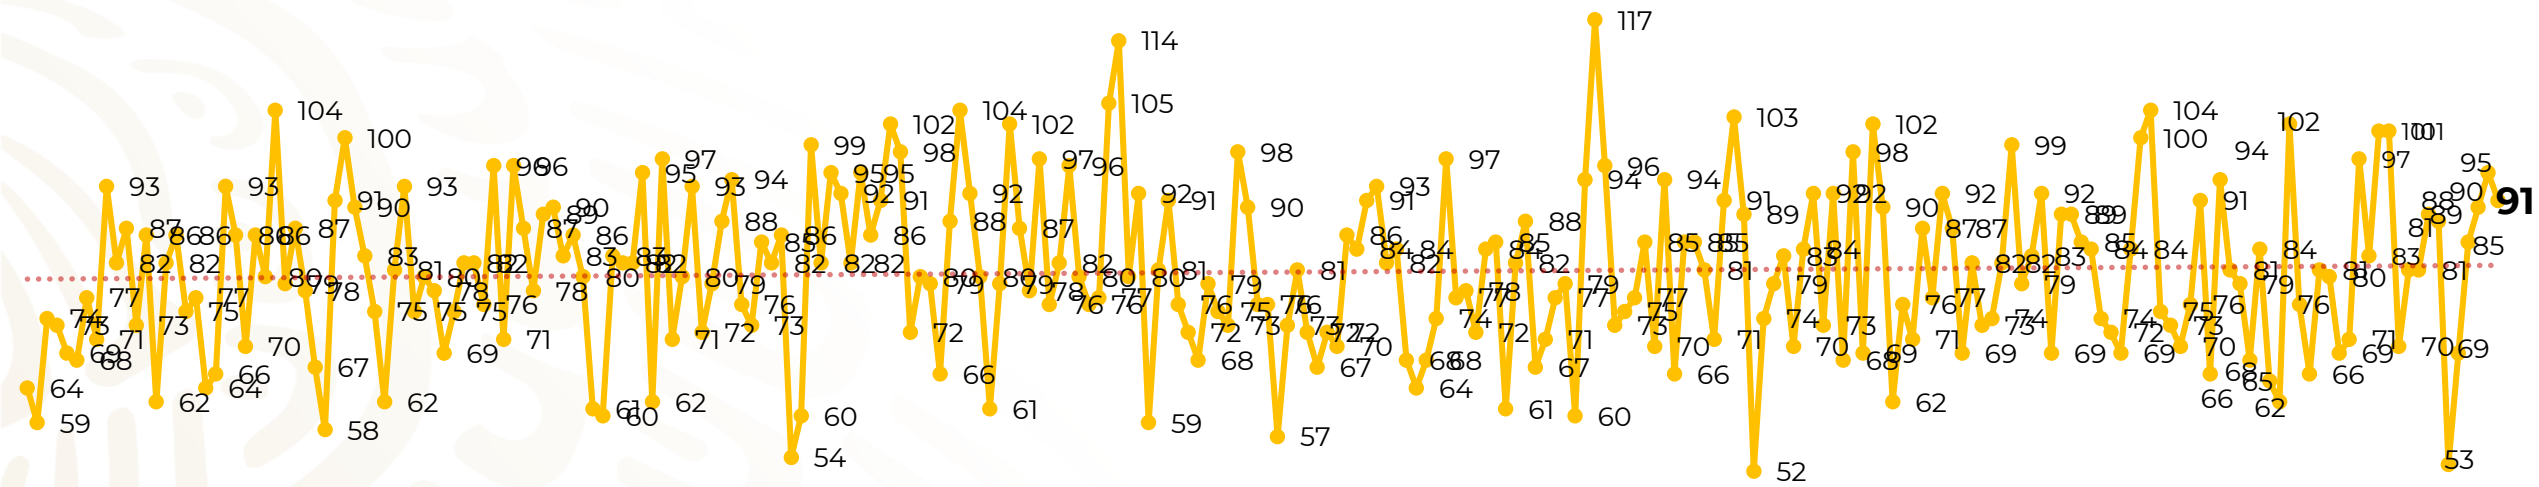

Víctimas reportadas por delito de homicidio (Fiscalías Estatales y Dependencias Federales)

Entidades	Septiembre 06
Aguascalientes	0
Baja California	7
Baja California Sur	0
Campeche	0
Chiapas	0
Chihuahua	8
Ciudad de México	3
Coahuila	0
Colima	1
Durango	2
Estado de México	18
Guanajuato	13
Guerrero	4
Hidalgo	0
Jalisco	6
Michoacán	8

Entidades	Septiembre 06
Morelos	0
Nayarit	0
Nuevo León	1
Oaxaca	0
Puebla	3
Querétaro	1
Quintana Roo	2
San Luis Potosí	2
Sinaloa	3
Sonora	0
Tabasco	2
Tamaulipas	1
Tlaxcala	0
Veracruz	2
Yucatán	0
Zacatecas	4
Total	91

Víctimas reportadas por delito de homicidio (Fiscalías Estatales y Dependencias Federales)

HOMICIDIOS DOLOSOS TENDENCIA MENSUAL (víctimas)

Mes	Víctimas	Promedio Diario	Días	Mes	Víctimas	Promedio Diario	Días	Mes	Víctimas	Promedio Diario	Días
Dic-18 ¹	2,153	79.7	27	Ago-19	2,469	79.6	31	Mar-20	2,585	83.4	31
Ene-19	2,326	75.0	31	Sep-19	2,386	79.5	30	Abr-20	2,492	83.1	30
Feb-19	2,326	83.1	28	Oct-19	2,356	76.0	31	May-20	2,423	78.2	31
Mar-19	2,404	77.5	31	Nov-19	2,370	79.0	30	Jun-20	2,413	80.4	30
Abr-19	2,227	74.2	30	Dic-19	2,444	78.8	31	Jul-20	2,519	81.2	31
May-19	2,384	76.9	31	Ene-20	2,376	76.6	31	Ago-20	2,524	81.4	31
Jun-19	2,543	84.8	30	Feb-20	2,352	81.1	29	Sep-20	483	80.5	06
Jul-19	2,414	77.8	31								

Fuente : Fiscalías , consultado en el INS al 07/09/2020 03:00 hrs.
 1/ El reporte de homicidios por el INS inició a partir del 5 de diciembre de 2018.
 2/ Información del 01 enero al 06 de septiembre de 2020.