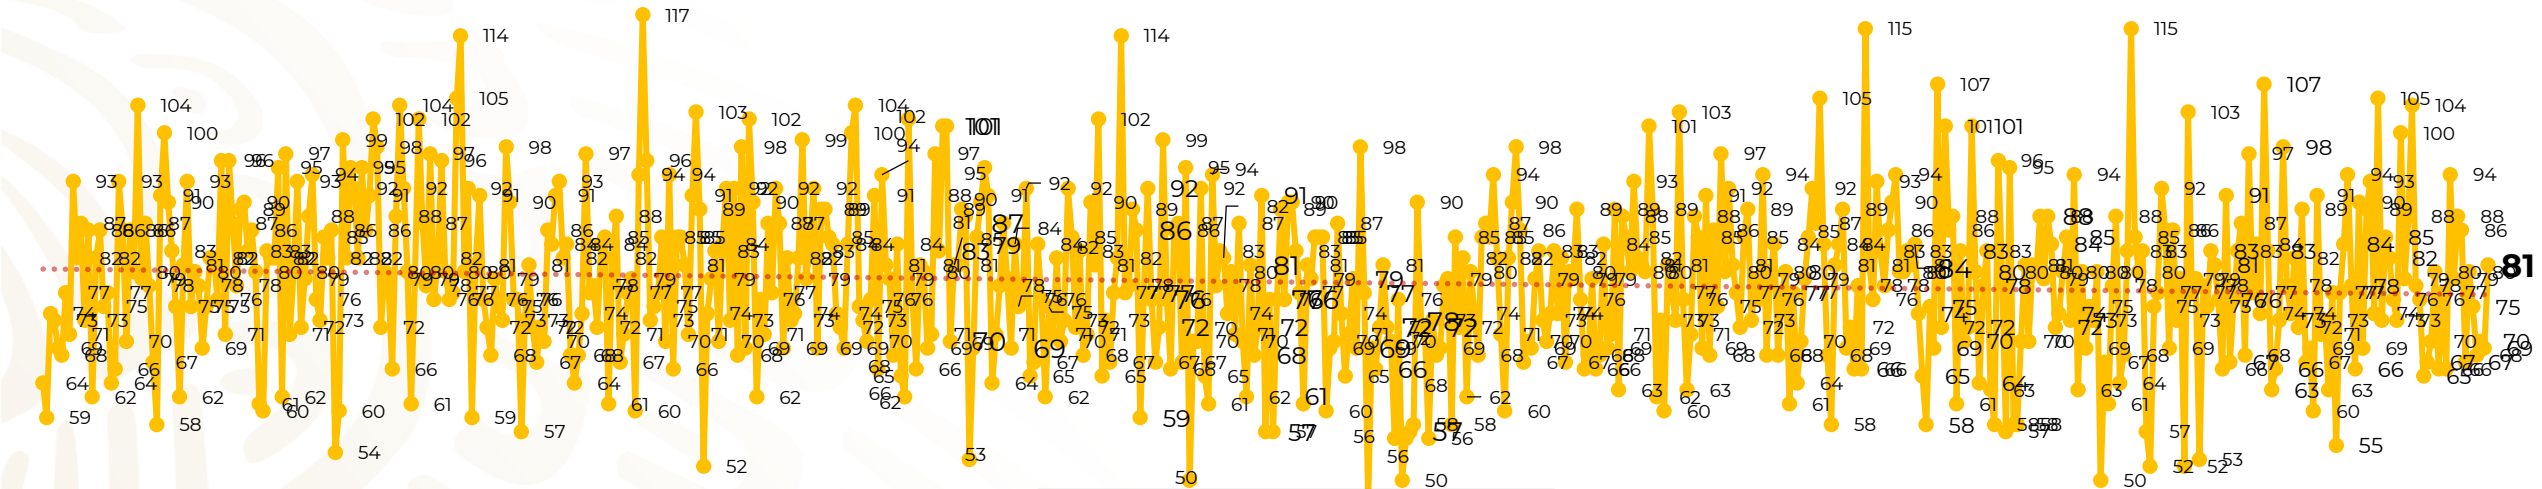

Víctimas reportadas por delito de homicidio (Fiscalías Estatales y Dependencias Federales)

Entidades	Octubre 06
Aguascalientes	0
Baja California	0
Baja California Sur	0
Campeche	0
Chiapas	0
Chihuahua	6
Ciudad de México	1
Coahuila	0
Colima	0
Durango	0
Estado de México	8
Guanajuato	11
Guerrero	3
Hidalgo	1
Jalisco	6
Michoacán	8

Entidades	Octubre 06
Morelos	5
Nayarit	0
Nuevo León	0
Oaxaca	1
Puebla	3
Querétaro	0
Quintana Roo	2
San Luis Potosí	0
Sinaloa	6
Sonora	3
Tabasco	0
Tamaulipas	3
Tlaxcala	0
Veracruz	8
Yucatán	0
Zacatecas	6
Total	81

Víctimas reportadas por delito de homicidio (Fiscalías Estatales y Dependencias Federales)

HOMICIDIOS DOLOSOS TENDENCIA MENSUAL (víctimas)

Mes	Víctimas	Promedio Diario	Días	Mes	Víctimas	Promedio Diario	Días	Mes	Víctimas	Promedio Diario	Días	Mes	Víctimas	Promedio Diario	Días	Mes	Víctimas	Promedio Diario	Días
Dic-18 ¹	2,153	79.7	27	Ago-19	2,469	79.6	31	Mar-20	2,585	83.4	31	Oct-20	2,429	78.3	31	May-21	2,462	79.4	31
Ene-19	2,326	75.0	31	Sep-19	2,386	79.5	30	Abr-20	2,492	83.1	30	Nov-20	2,303	76.7	30	Jun-21	2,251	75.0	30
Feb-19	2,326	83.1	28	Oct-19	2,356	76.0	31	May-20	2,423	78.2	31	Dic-20	2,194	70.8	31	Jul-21	2,381	76.8	31
Mar-19	2,404	77.5	31	Nov-19	2,370	79.0	30	Jun-20	2,413	80.4	30	Ene-21	2,379	76.7	31	Ago-21	2,414	77.9	31
Abr-19	2,227	74.2	30	Dic-19	2,444	78.8	31	Jul-20	2,519	81.2	31	Feb-21	2,206	78.7	28	Sep-21	2,405	80.2	30
May-19	2,384	76.9	31	Ene-20	2,376	76.6	31	Ago-20	2,524	81.4	31	Mar-21	2,444	78.8	31	Oct-21	443	73.8	06
Jun-19	2,543	84.8	30	Feb-20	2,352	81.1	29	Sep-20	2,315	77.1	30	Abr-21	2,370	79.0	30				