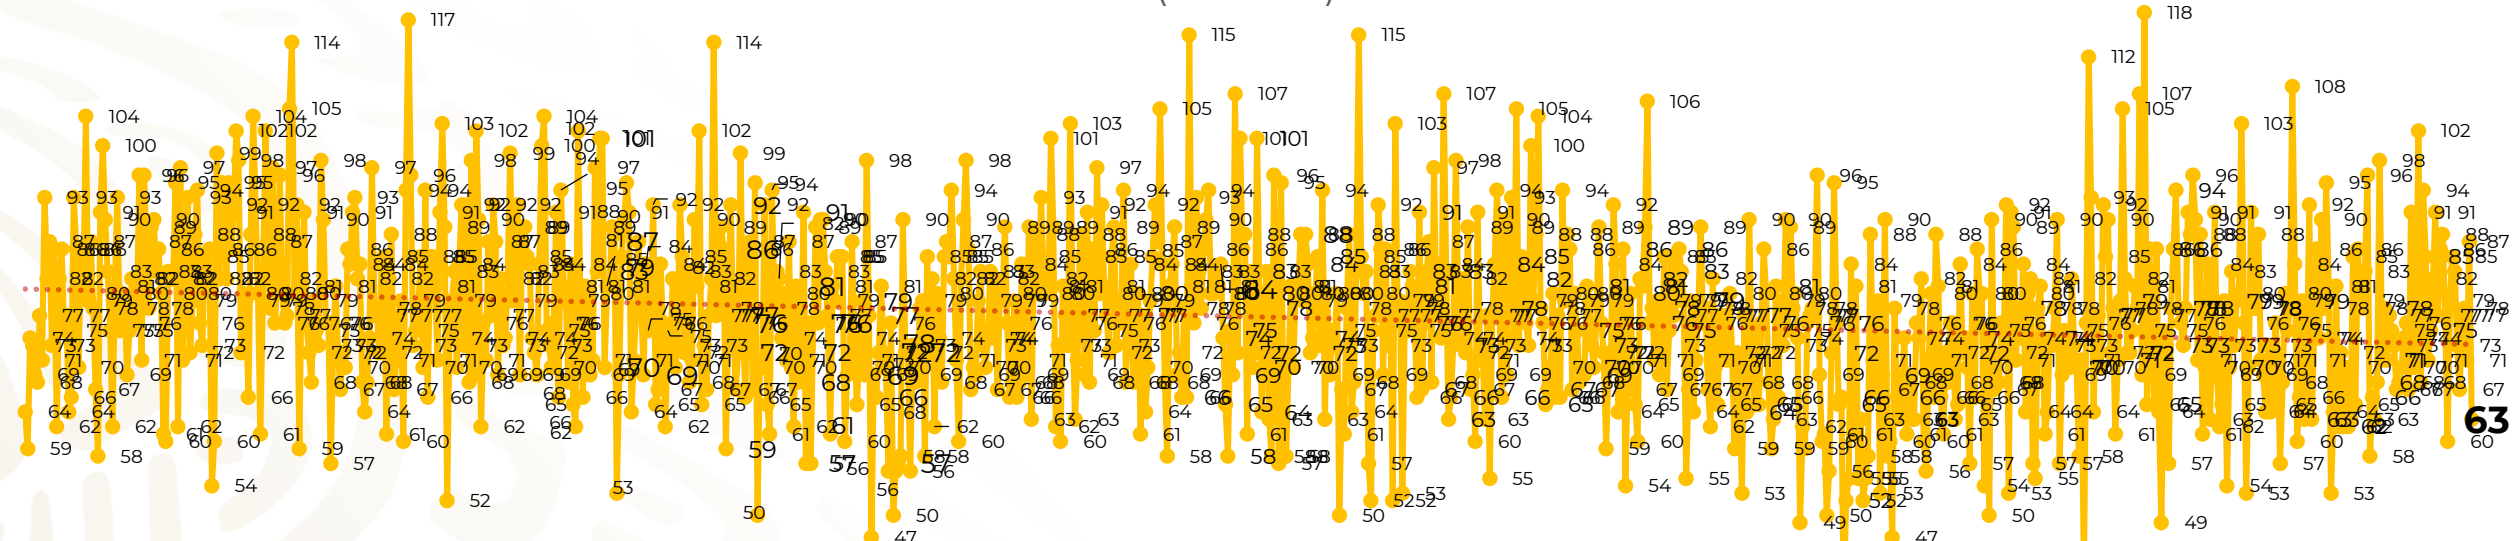

## Víctimas reportadas por delito de homicidio (Fiscalías Estatales y Dependencias Federales)

Entidades	Octubre 06
Aguascalientes	0
<b>Baja California</b>	<b>8</b>
Baja California Sur	0
Campeche	0
Chiapas	0
Chihuahua	0
Ciudad de México	3
Coahuila	0
Colima	0
Durango	0
<b>Estado de México</b>	<b>6</b>
<b>Guanajuato</b>	<b>11</b>
<b>Guerrero</b>	<b>6</b>
Hidalgo	0
Jalisco	2
Michoacán	5

Entidades	Octubre 06
Morelos	1
Nayarit	0
Nuevo León	2
<b>Oaxaca</b>	<b>6</b>
Puebla	1
Querétaro	0
Quintana Roo	0
San Luis Potosí	0
Sinaloa	1
Sonora	5
Tabasco	0
Tamaulipas	2
Tlaxcala	0
Veracruz	4
Yucatán	0
Zacatecas	0
<b>Total</b>	<b>63</b>

## HOMICIDIOS DOLOSOS TENDENCIA MENSUAL (víctimas)

Mes	Víctimas	Promedio Diario	Días	Mes	Víctimas	Promedio Diario	Días	Mes	Víctimas	Promedio Diario	Días	Mes	Víctimas	Promedio Diario	Días	Mes	Víctimas	Promedio Diario	Días
Mar-20	2,585	83.4	31	Oct-20	2,429	78.3	31	May-21	2,462	79.4	31	Dic-21	2,274	73.3	31	Jul-22	2,331	75.1	31
Abr-20	2,492	83.1	30	Nov-20	2,303	76.7	30	Jun-21	2,251	75.0	30	Ene-22	2,061	66.5	31	Ago-22	2,304	74.3	31
May-20	2,423	78.2	31	Dic-20	2,194	70.8	31	Jul-21	2,381	76.8	31	Feb-22	1,933	69.0	28	Sep-22	2,329	77.6	30
Jun-20	2,413	80.4	30	Ene-21	2,379	76.7	31	Ago-21	2,414	77.9	31	Mar-22	2,241	72.3	31	Oct-22	443	73.8	06
Jul-20	2,519	81.2	31	Feb-21	2,206	78.7	28	Sep-21	2,405	80.2	30	Abr-22	2,131	71.0	30				
Ago-20	2,524	81.4	31	Mar-21	2,444	78.8	31	Oct-21	2,332	75.2	31	May-22	2,472	79.7	31				
Sep-20	2,315	77.1	30	Abr-21	2,370	79.0	30	Nov-21	2,242	74.7	30	Jun-22	2,289	76.3	30				