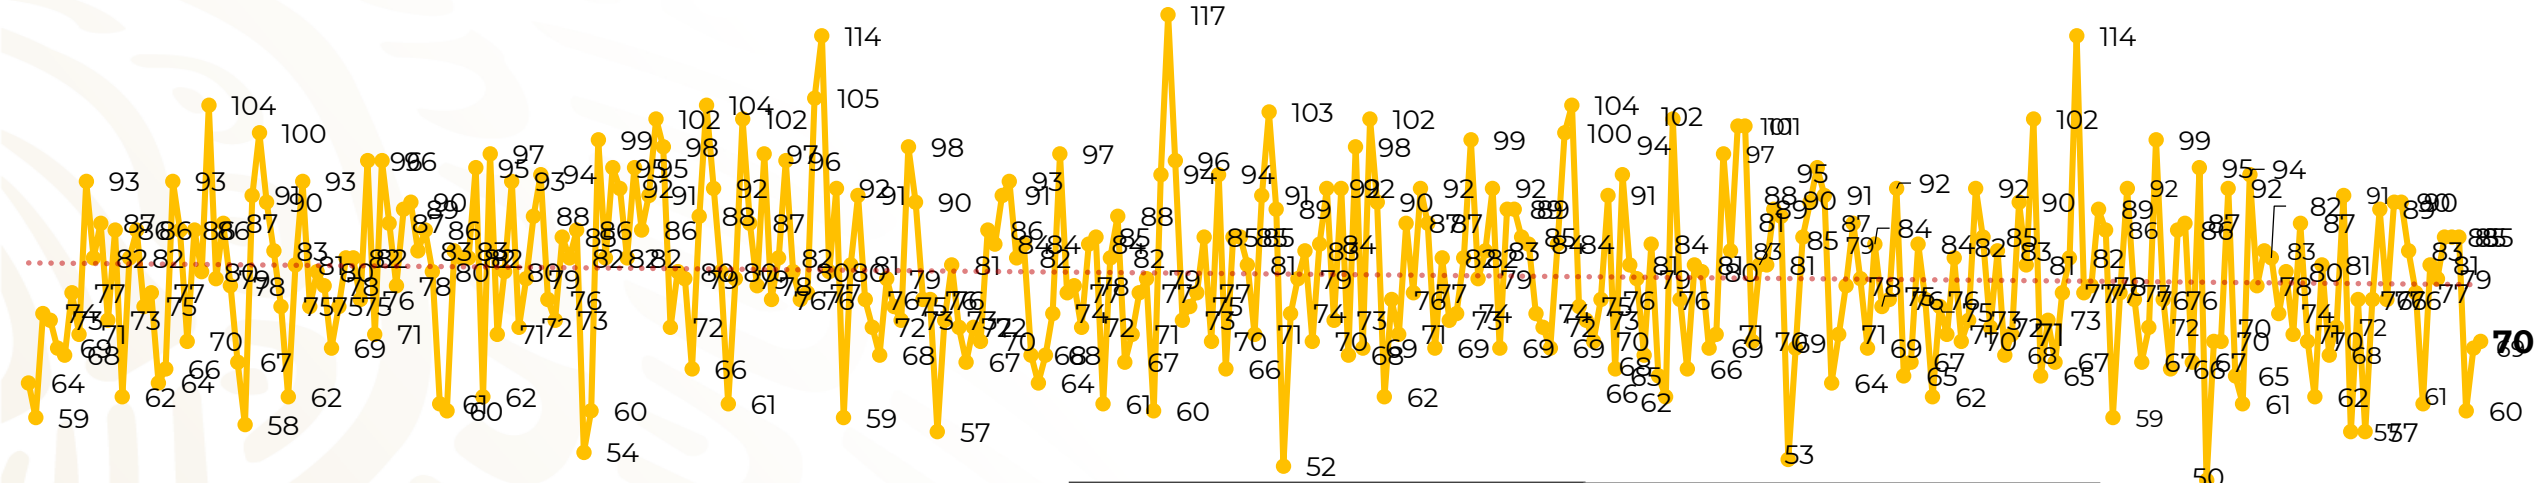

## Víctimas reportadas por delito de homicidio (Fiscalías Estatales y Dependencias Federales)

Entidades	Diciembre 06
Aguascalientes	0
Baja California	5
Baja California Sur	0
Campeche	0
Chiapas	3
Chihuahua	1
Ciudad de México	5
Coahuila	0
Colima	0
Durango	0
Estado de México	3
<b>Guanajuato</b>	<b>6</b>
<b>Guerrero</b>	<b>7</b>
Hidalgo	2
Jalisco	2
<b>Michoacán</b>	<b>10</b>

Entidades	Diciembre 06
Morelos	0
Nayarit	0
Nuevo León	2
Oaxaca	1
Puebla	4
Querétaro	0
Quintana Roo	3
San Luis Potosí	1
Sinaloa	0
Sonora	2
Tabasco	1
Tamaulipas	3
Tlaxcala	1
Veracruz	3
Yucatán	0
Zacatecas	5
<b>Total</b>	<b>70</b>

## HOMICIDIOS DOLOSOS TENDENCIA MENSUAL (víctimas)

Mes	Víctimas	Promedio Diario	Días	Mes	Víctimas	Promedio Diario	Días	Mes	Víctimas	Promedio Diario	Días	Mes	Víctimas	Promedio Diario	Días
Dic-18 <sup>1</sup>	2,153	79.7	27	Ago-19	2,469	79.6	31	Mar-20	2,585	83.4	31	Oct-20	2,429	78.3	31
Ene-19	2,326	75.0	31	Sep-19	2,386	79.5	30	Abr-20	2,492	83.1	30	Nov-20	2,303	76.7	30
Feb-19	2,326	83.1	28	Oct-19	2,356	76.0	31	May-20	2,423	78.2	31	Dic-20	454	75.7	06
Mar-19	2,404	77.5	31	Nov-19	2,370	79.0	30	Jun-20	2,413	80.4	30				
Abr-19	2,227	74.2	30	Dic-19	2,444	78.8	31	Jul-20	2,519	81.2	31				
May-19	2,384	76.9	31	Ene-20	2,376	76.6	31	Ago-20	2,524	81.4	31				
Jun-19	2,543	84.8	30	Feb-20	2,352	81.1	29	Sep-20	2,315	77.1	30				
Jul-19	2,414	77.8	31												

01-ene 08-ene 15-ene 22-ene 29-ene 05-feb 12-feb 19-feb 26-feb 04-mar 11-mar 18-mar 25-mar 01-abr 08-abr 15-abr 22-abr 29-abr 06-may 13-may 20-may 27-may 03-jun 10-jun 17-jun 24-jun 01-jul 08-jul 15-jul 22-jul 29-jul 05-ago 12-ago 19-ago 26-ago 02-sep 09-sep 16-sep 23-sep 30-sep 07-oct 14-oct 21-oct 28-oct 04-nov 11-nov 18-nov 25-nov 02-dic