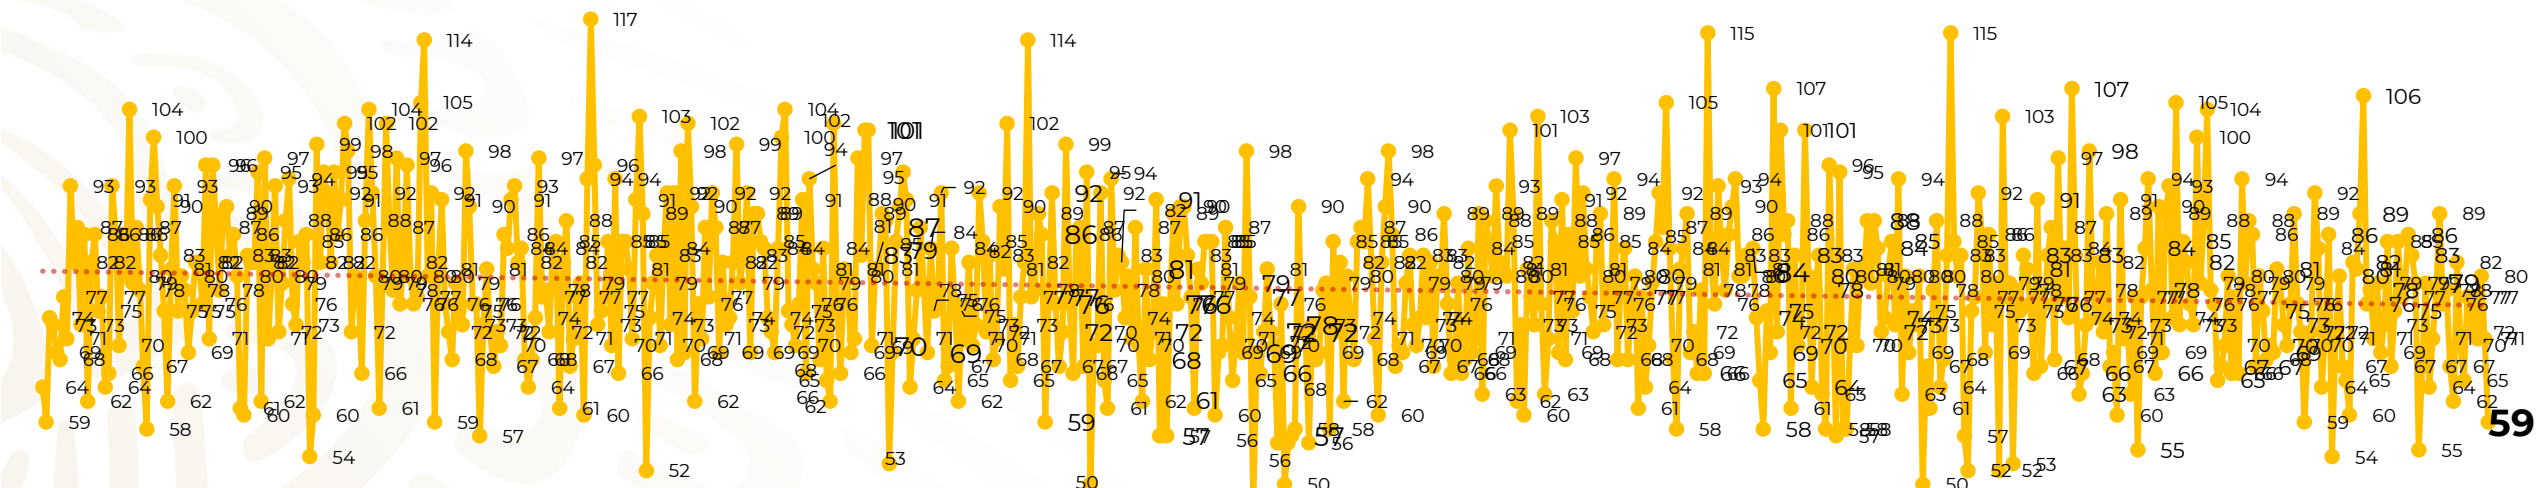

Víctimas reportadas por delito de homicidio (Fiscalías Estatales y Dependencias Federales)

Entidades	Diciembre 06
Aguascalientes	0
Baja California	4
Baja California Sur	0
Campeche	0
Chiapas	1
Chihuahua	5
Ciudad de México	1
Coahuila	0
Colima	1
Durango	0
Estado de México	4
Guanajuato	10
Guerrero	3
Hidalgo	3
Jalisco	1
Michoacán	4

Entidades	Diciembre 06
Morelos	2
Nayarit	3
Nuevo León	3
Oaxaca	0
Puebla	1
Querétaro	0
Quintana Roo	2
San Luis Potosí	0
Sinaloa	1
Sonora	4
Tabasco	0
Tamaulipas	0
Tlaxcala	0
Veracruz	3
Yucatán	0
Zacatecas	3
Total	59

Víctimas reportadas por delito de homicidio (Fiscalías Estatales y Dependencias Federales)

HOMICIDIOS DOLOSOS TENDENCIA MENSUAL (víctimas)

Mes	Víctimas	Promedio Diario	Días	Mes	Víctimas	Promedio Diario	Días	Mes	Víctimas	Promedio Diario	Días	Mes	Víctimas	Promedio Diario	Días	Mes	Víctimas	Promedio Diario	Días	
Ago-19	2,469	79.6	31	Mar-20	2,585	83.4	31	Oct-20	2,429	78.3	31	May-21	2,462	79.4	31	Dic-21	430	71.7	06	
Sep-19	2,386	79.5	30	Abr-20	2,492	83.1	30	Nov-20	2,303	76.7	30	Jun-21	2,251	75.0	30					
Oct-19	2,356	76.0	31	May-20	2,423	78.2	31	Dic-20	2,194	70.8	31	Jul-21	2,381	76.8	31					
Nov-19	2,370	79.0	30	Jun-20	2,413	80.4	30	Ene-21	2,379	76.7	31	Ago-21	2,414	77.9	31					
Dic-19	2,444	78.8	31	Jul-20	2,519	81.2	31	Feb-21	2,206	78.7	28	Sep-21	2,405	80.2	30					
Ene-20	2,376	76.6	31	Ago-20	2,524	81.4	31	Mar-21	2,444	78.8	31	Oct-21	2,332	75.2	31					
Feb-20	2,352	81.1	29	Sep-20	2,315	77.1	30	Abr-21	2,370	79.0	30	Nov-21	2,242	74.7	30					