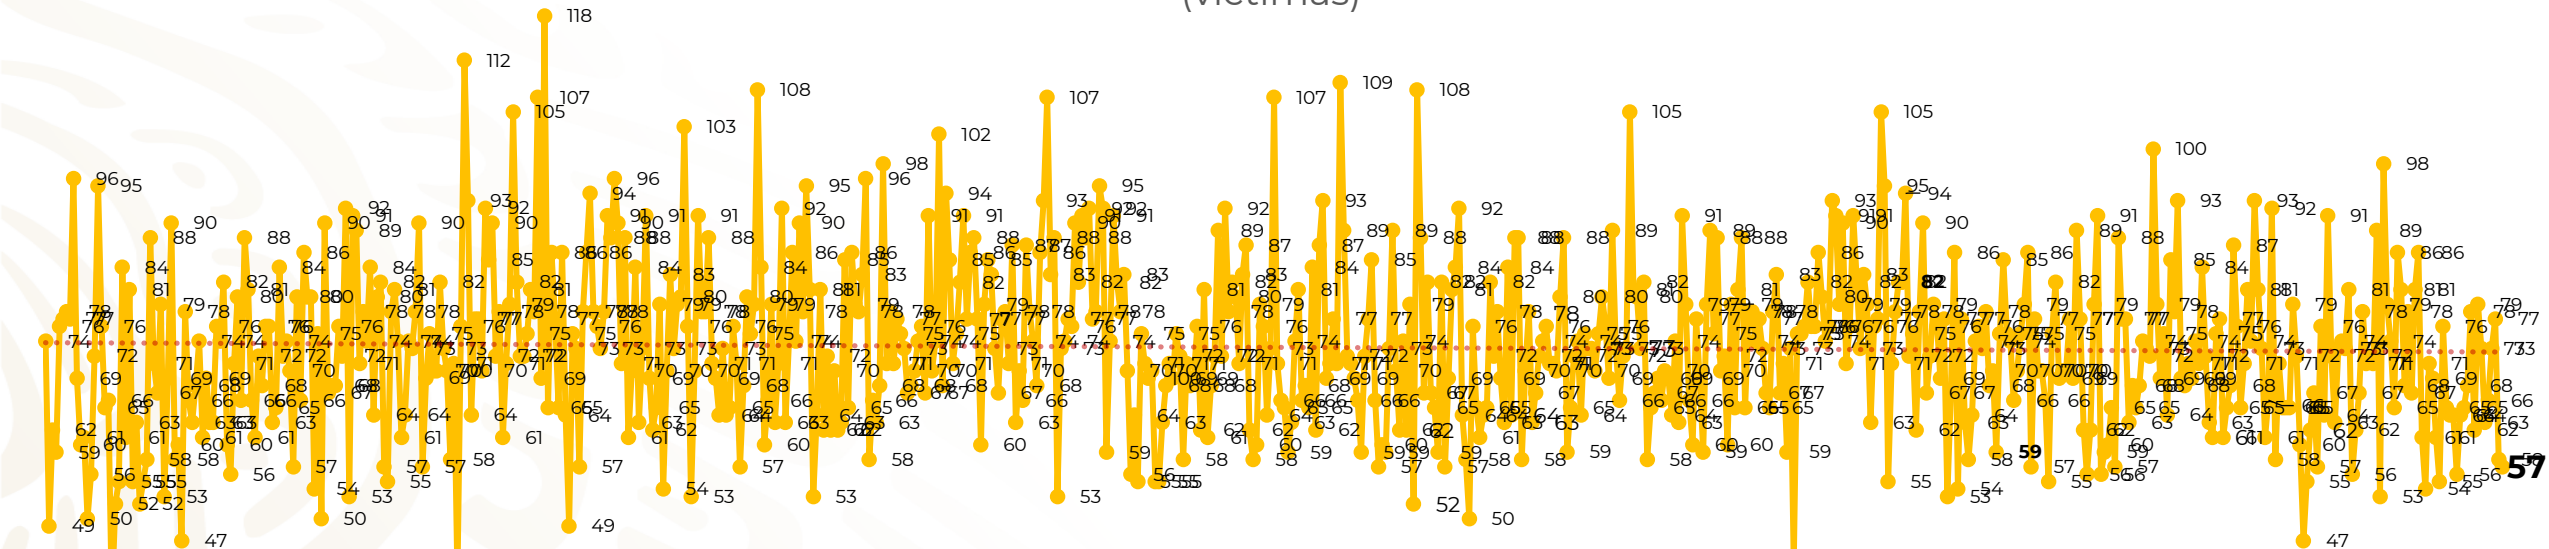

Víctimas reportadas por delito de homicidio (Fiscalías Estatales y Dependencias Federales)

Entidades	Diciembre 06
Aguascalientes	0
Baja California	3
Baja California Sur	0
Campeche	0
Chiapas	2
Chihuahua	7
Ciudad de México	5
Coahuila	0
Colima	3
Durango	0
Estado de México	2
Guanajuato	5
Guerrero	0
Hidalgo	0
Jalisco	3
Michoacán	2

Entidades	Diciembre 06
Morelos	1
Nayarit	2
Nuevo León	4
Oaxaca	2
Puebla	3
Querétaro	0
Quintana Roo	1
San Luis Potosí	0
Sinaloa	0
Sonora	4
Tabasco	0
Tamaulipas	4
Tlaxcala	1
Veracruz	3
Yucatán	0
Zacatecas	0
Total	57

Víctimas reportadas por delito de homicidio (Fiscalías Estatales y Dependencias Federales)

HOMICIDIOS DOLOSOS TENDENCIA MENSUAL (víctimas)

Mes	Víctimas	Promedio Diario	Días	Mes	Víctimas	Promedio Diario	Días	Mes	Víctimas	Promedio Diario	Días	Mes	Víctimas	Promedio Diario	Días	Mes	Víctimas	Promedio Diario	Días
May-21	2,462	79.4	31	Dic-21	2,274	73.3	31	Jul-22	2,331	75.1	31	Feb-23	1,987	70.9	28	Sep-23	2,196	73.2	30
Jun-21	2,251	75.0	30	Ene-22	2,061	66.5	31	Ago-22	2,304	74.3	31	Mar-23	2,283	73.6	31	Oct-23	2,148	69.2	31
Jul-21	2,381	76.8	31	Feb-22	1,933	69.0	28	Sep-22	2,329	77.6	30	Abr-23	2,159	71.9	30	Nov-23	2,101	70.0	30
Ago-21	2,414	77.9	31	Mar-22	2,241	72.3	31	Oct-22	2,481	80.0	31	May-23	2,350	75.8	31	Dic-23	394	65.6	06
Sep-21	2,405	80.2	30	Abr-22	2,131	71.0	30	Nov-22	2,071	69.0	30	Jun-23	2,303	76.7	30				
Oct-21	2,332	75.2	31	May-22	2,472	79.7	31	Dic-22	2,277	73.4	31	Jul-23	2,204	71.0	31				
Nov-21	2,242	74.7	30	Jun-22	2,289	76.3	30	Ene-23	2,303	74.3	31	Ago-23	2,216	71.4	31				