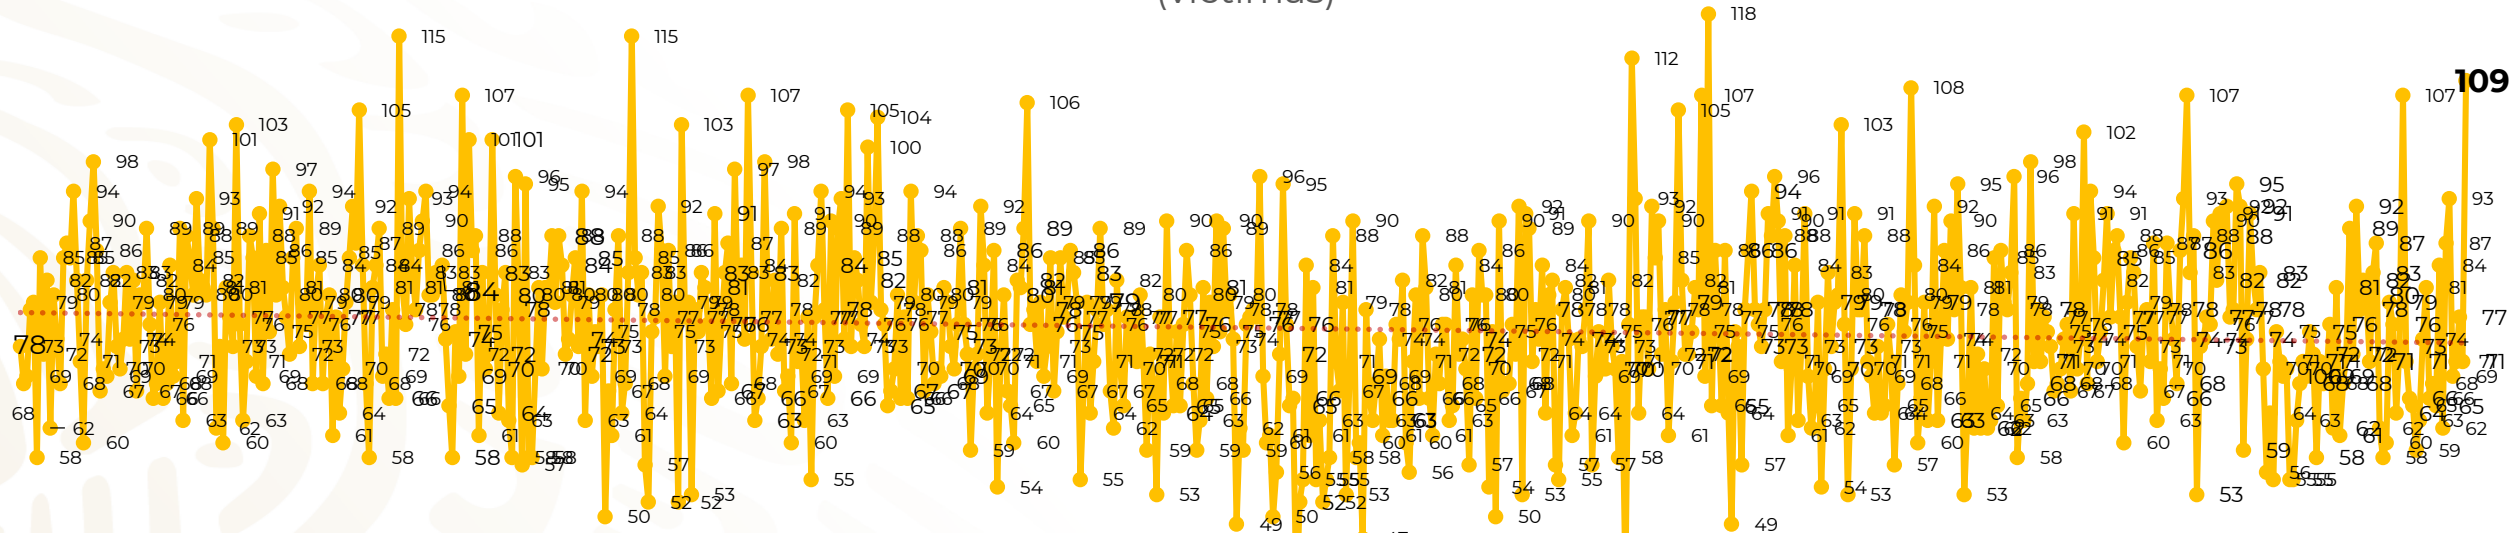

Víctimas reportadas por delito de homicidio (Fiscalías Estatales y Dependencias Federales)

Entidades	Enero 07
Aguascalientes	0
Baja California	10
Baja California Sur	0
Campeche	0
Chiapas	2
Chihuahua	9
Ciudad de México	3
Coahuila	1
Colima	1
Durango	0
Estado de México	5
Guanajuato	11
Guerrero	4
Hidalgo	0
Jalisco	3
Michoacán	2

Entidades	Enero 07
Morelos	6
Nayarit	1
Nuevo León	11
Oaxaca	4
Puebla	6
Querétaro	0
Quintana Roo	1
San Luis Potosí	4
Sinaloa	3
Sonora	5
Tabasco	2
Tamaulipas	0
Tlaxcala	0
Veracruz	2
Yucatán	0
Zacatecas	13
Total	109

Víctimas reportadas por delito de homicidio (Fiscalías Estatales y Dependencias Federales)

HOMICIDIOS DOLOSOS TENDENCIA MENSUAL (víctimas)

Mes	Víctimas	Promedio Diario	Días	Mes	Víctimas	Promedio Diario	Días	Mes	Víctimas	Promedio Diario	Días	Mes	Víctimas	Promedio Diario	Días	Mes	Víctimas	Promedio Diario	Días
Mar-20	2,585	83.4	31	Oct-20	2,429	78.3	31	May-21	2,462	79.4	31	Dic-21	2,274	73.3	31	Jul-22	2,331	75.1	31
Abr-20	2,492	83.1	30	Nov-20	2,303	76.7	30	Jun-21	2,251	75.0	30	Ene-22	2,061	66.5	31	Ago-22	2,304	74.3	31
May-20	2,423	78.2	31	Dic-20	2,194	70.8	31	Jul-21	2,381	76.8	31	Feb-22	1,933	69.0	28	Sep-22	2,329	77.6	30
Jun-20	2,413	80.4	30	Ene-21	2,379	76.7	31	Ago-21	2,414	77.9	31	Mar-22	2,241	72.3	31	Oct-22	2,481	80.0	31
Jul-20	2,519	81.2	31	Feb-21	2,206	78.7	28	Sep-21	2,405	80.2	30	Abr-22	2,131	71.0	30	Nov-22	2,071	69.0	30
Ago-20	2,524	81.4	31	Mar-21	2,444	78.8	31	Oct-21	2,332	75.2	31	May-22	2,472	79.7	31	Dic-22	2,277	73.4	31
Sep-20	2,315	77.1	30	Abr-21	2,370	79.0	30	Nov-21	2,242	74.7	30	Jun-22	2,289	76.3	30	Ene-23	577	82.4	07