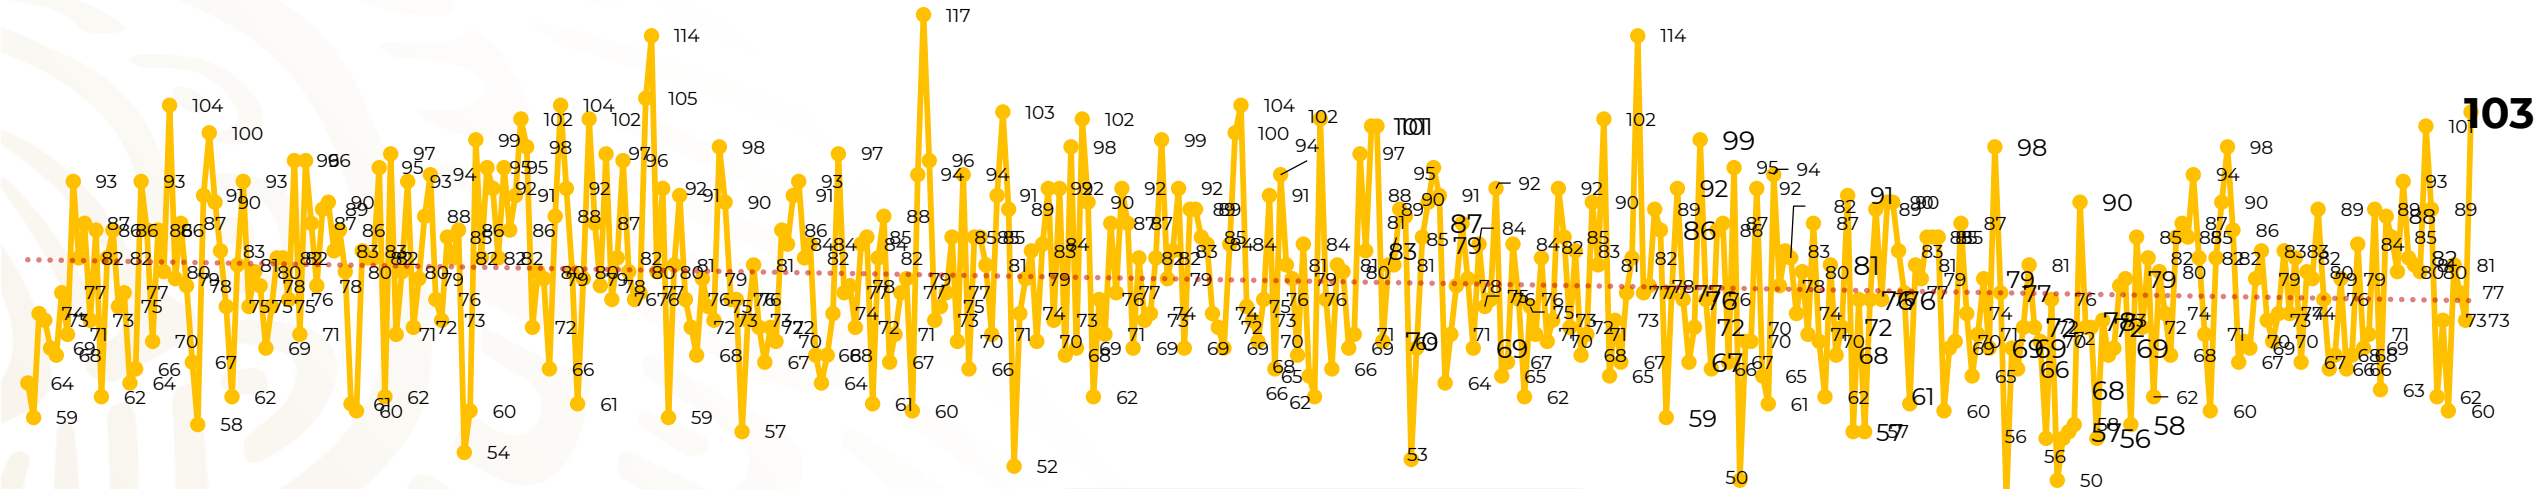

Víctimas reportadas por delito de homicidio (Fiscalías Estatales y Dependencias Federales)

Entidades	Marzo 07
Aguascalientes	0
Baja California	7
Baja California Sur	0
Campeche	0
Chiapas	3
Chihuahua	4
Ciudad de México	3
Coahuila	1
Colima	0
Durango	1
Estado de México	6
Guanajuato	14
Guerrero	6
Hidalgo	1
Jalisco	8
Michoacán	5

Víctimas reportadas por delito de homicidio (Fiscalías Estatales y Dependencias Federales)

HOMICIDIOS DOLOSOS TENDENCIA MENSUAL (víctimas)

Mes	Víctimas	Promedio Diario	Días	Mes	Víctimas	Promedio Diario	Días	Mes	Víctimas	Promedio Diario	Días	Mes	Víctimas	Promedio Diario	Días
Dic-18 ¹	2,153	79.7	27	Ago-19	2,469	79.6	31	Mar-20	2,585	83.4	31	Oct-20	2,429	78.3	31
Ene-19	2,326	75.0	31	Sep-19	2,386	79.5	30	Abr-20	2,492	83.1	30	Nov-20	2,303	76.7	30
Feb-19	2,326	83.1	28	Oct-19	2,356	76.0	31	May-20	2,423	78.2	31	Dic-20	2,194	70.8	31
Mar-19	2,404	77.5	31	Nov-19	2,370	79.0	30	Jun-20	2,413	80.4	30	Ene-21	2,379	76.7	31
Abr-19	2,227	74.2	30	Dic-19	2,444	78.8	31	Jul-20	2,519	81.2	31	Feb-21	2,206	78.7	28
May-19	2,384	76.9	31	Ene-20	2,376	76.6	31	Ago-20	2,524	81.4	31	Mar-21	529	75.6	07
Jun-19	2,543	84.8	30	Feb-20	2,352	81.1	29	Sep-20	2,315	77.1	30				