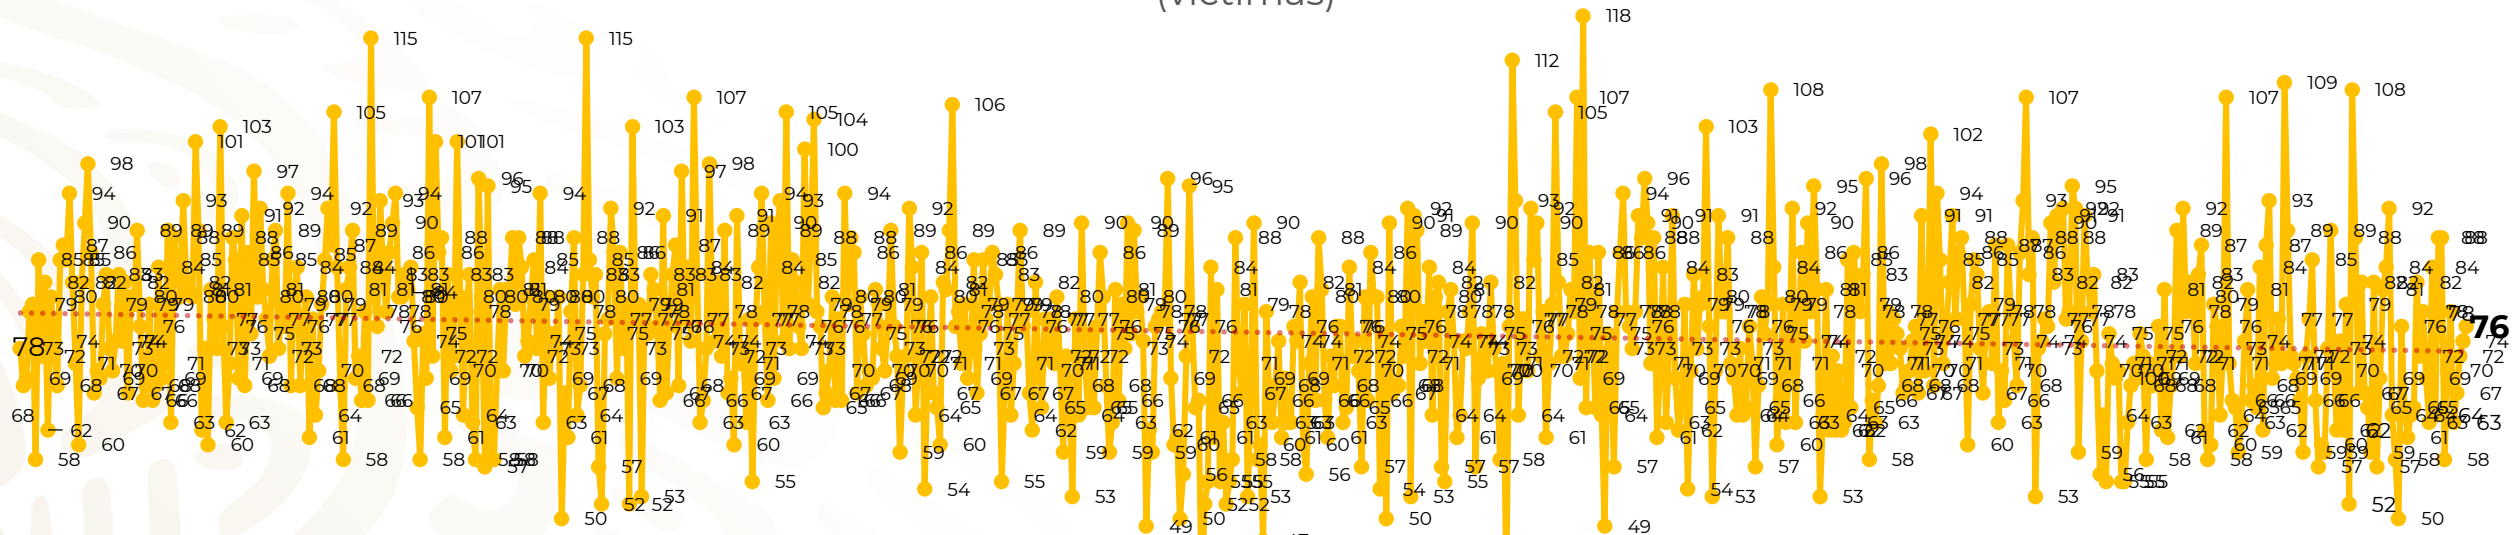

Víctimas reportadas por delito de homicidio (Fiscalías Estatales y Dependencias Federales)

Entidades	Marzo 07
Aguascalientes	0
Baja California	7
Baja California Sur	0
Campeche	0
Chiapas	0
Chihuahua	4
Ciudad de México	3
Coahuila	0
Colima	0
Durango	4
Estado de México	5
Guanajuato	10
Guerrero	2
Hidalgo	0
Jalisco	3
Michoacán	3

Víctimas reportadas por delito de homicidio (Fiscalías Estatales y Dependencias Federales)

HOMICIDIOS DOLOSOS TENDENCIA MENSUAL (víctimas)

Mes	Víctimas	Promedio Diario	Días	Mes	Víctimas	Promedio Diario	Días	Mes	Víctimas	Promedio Diario	Días	Mes	Víctimas	Promedio Diario	Días	Mes	Víctimas	Promedio Diario	Días
Oct-20	2,429	78.3	31	May-21	2,462	79.4	31	Dic-21	2,274	73.3	31	Jul-22	2,331	75.1	31	Feb-23	1,987	70.9	28
Nov-20	2,303	76.7	30	Jun-21	2,251	75.0	30	Ene-22	2,061	66.5	31	Ago-22	2,304	74.3	31	Mar-23	500	71.4	07
Dic-20	2,194	70.8	31	Jul-21	2,381	76.8	31	Feb-22	1,933	69.0	28	Sep-22	2,329	77.6	30				
Ene-21	2,379	76.7	31	Ago-21	2,414	77.9	31	Mar-22	2,241	72.3	31	Oct-22	2,481	80.0	31				
Feb-21	2,206	78.7	28	Sep-21	2,405	80.2	30	Abr-22	2,131	71.0	30	Nov-22	2,071	69.0	30				
Mar-21	2,444	78.8	31	Oct-21	2,332	75.2	31	May-22	2,472	79.7	31	Dic-22	2,277	73.4	31				
Abr-21	2,370	79.0	30	Nov-21	2,242	74.7	30	Jun-22	2,289	76.3	30	Ene-23	2,303	74.3	31				