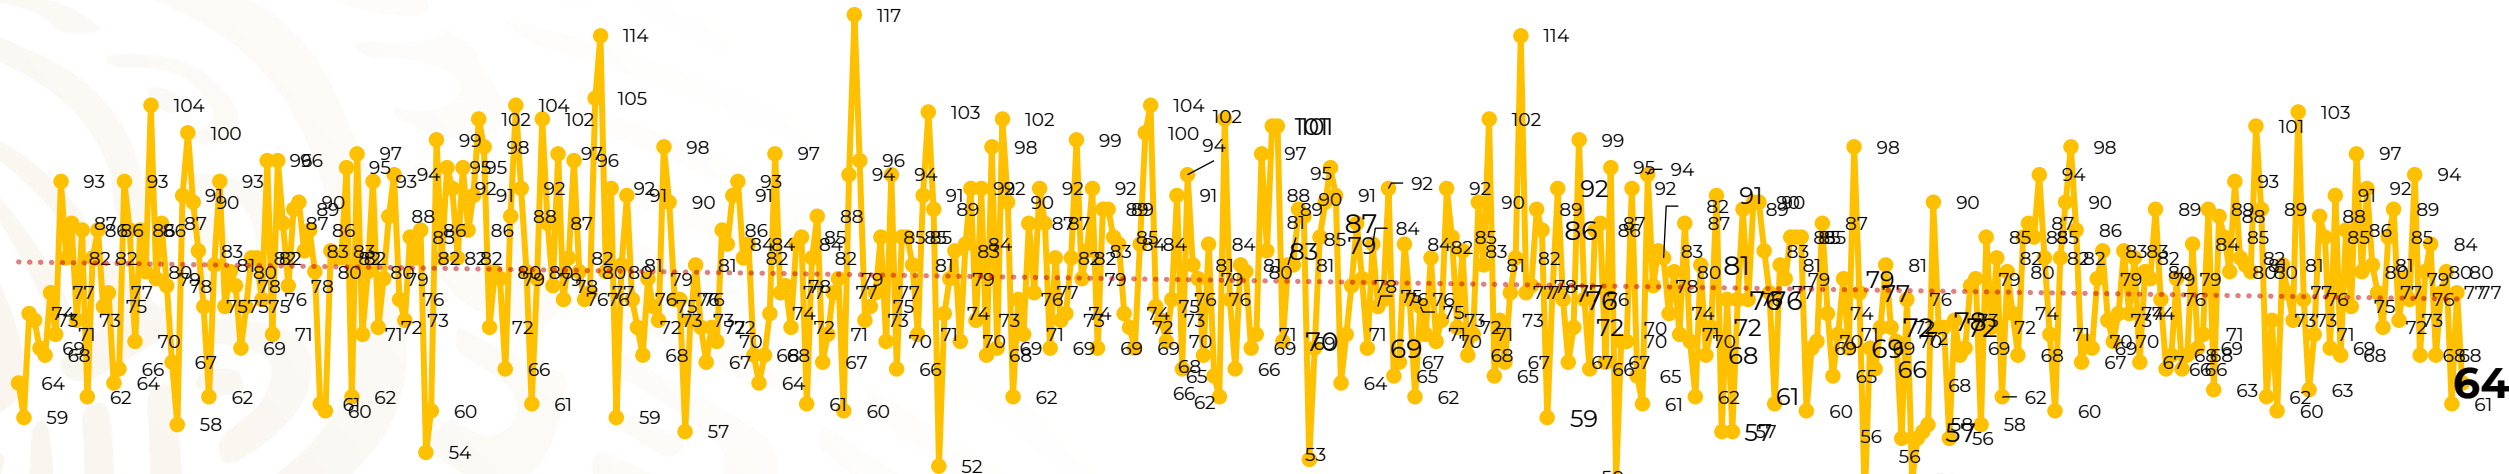

## Víctimas reportadas por delito de homicidio (Fiscalías Estatales y Dependencias Federales)

Entidades	Abr 07
Aguascalientes	3
Baja California	5
Baja California Sur	0
Campeche	0
Chiapas	0
Chihuahua	6
Ciudad de México	1
Coahuila	0
Colima	1
Durango	0
Estado de México	1
<b>Guanajuato</b>	<b>9</b>
Guerrero	1
Hidalgo	0
<b>Jalisco</b>	<b>7</b>
Michoacán	6

Entidades	Abr 07
Morelos	2
Nayarit	1
Nuevo León	2
Oaxaca	0
Puebla	0
Querétaro	0
Quintana Roo	2
San Luis Potosí	3
Sinaloa	0
<b>Sonora</b>	<b>7</b>
Tabasco	0
Tamaulipas	0
Tlaxcala	0
Veracruz	4
Yucatán	0
Zacatecas	3
<b>Total</b>	<b>64</b>

# Víctimas reportadas por delito de homicidio (Fiscalías Estatales y Dependencias Federales)

## HOMICIDIOS DOLOSOS TENDENCIA MENSUAL (víctimas)

Mes	Víctimas	Promedio Diario	Días	Mes	Víctimas	Promedio Diario	Días	Mes	Víctimas	Promedio Diario	Días	Mes	Víctimas	Promedio Diario	Días
Dic-18 <sup>1</sup>	2,153	79.7	27	Ago-19	2,469	79.6	31	Mar-20	2,585	83.4	31	Oct-20	2,429	78.3	31
Ene-19	2,326	75.0	31	Sep-19	2,386	79.5	30	Abr-20	2,492	83.1	30	Nov-20	2,303	76.7	30
Feb-19	2,326	83.1	28	Oct-19	2,356	76.0	31	May-20	2,423	78.2	31	Dic-20	2,194	70.8	31
Mar-19	2,404	77.5	31	Nov-19	2,370	79.0	30	Jun-20	2,413	80.4	30	Ene-21	2,379	76.7	31
Abr-19	2,227	74.2	30	Dic-19	2,444	78.8	31	Jul-20	2,519	81.2	31	Feb-21	2,206	78.7	28
May-19	2,384	76.9	31	Ene-20	2,376	76.6	31	Ago-20	2,524	81.4	31	Mar-21	2,444	78.8	31
Jun-19	2,543	84.8	30	Feb-20	2,352	81.1	29	Sep-20	2,315	77.1	30	Abr-21	511	73.0	07
Jul-19	2,414	77.8	31												