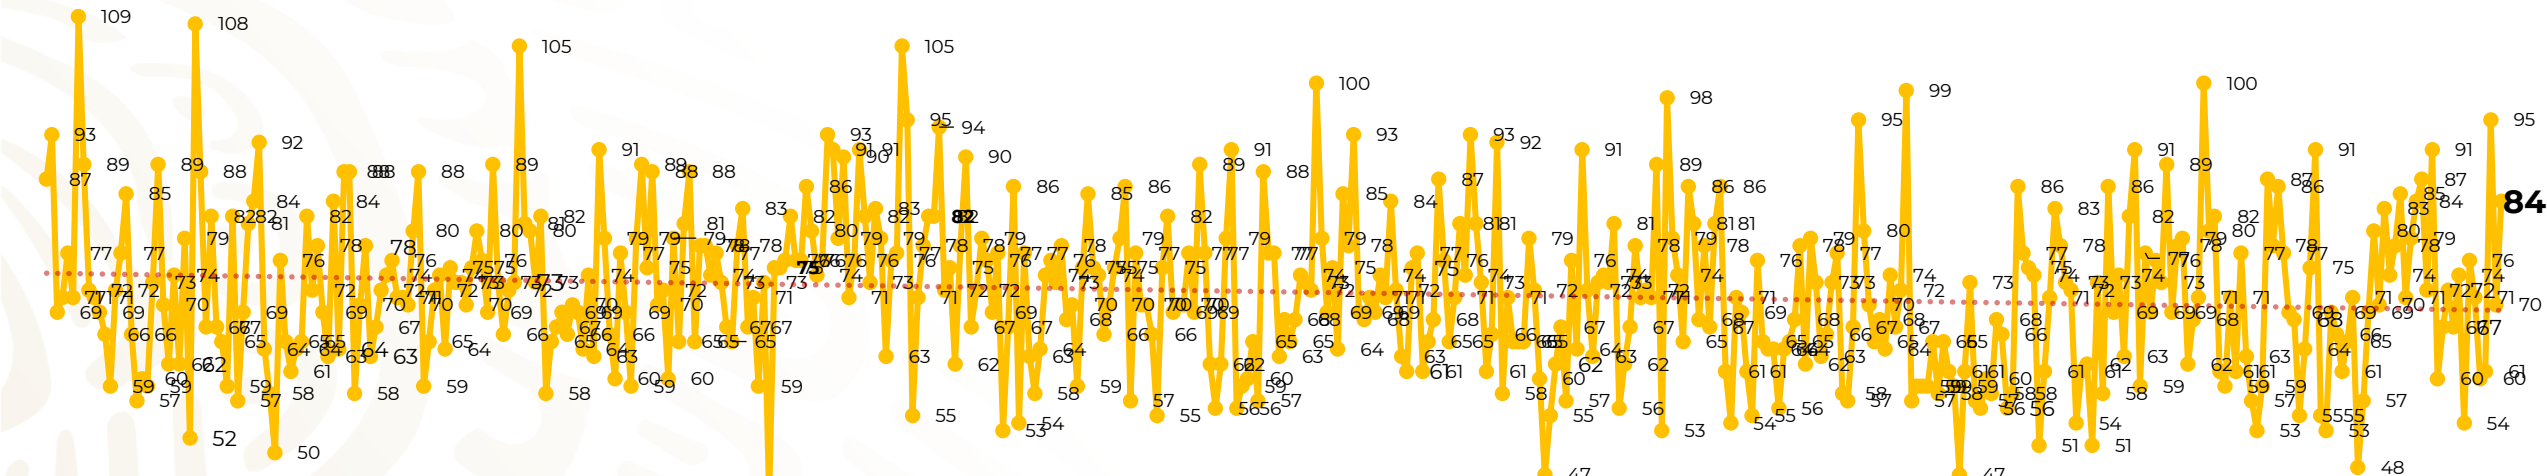

Víctimas reportadas por delito de homicidio (Fiscalías Estatales y Dependencias Federales)

Entidades	Abril 07
Aguascalientes	0
Baja California	7
Baja California Sur	1
Campeche	0
Chiapas	6
Chihuahua	2
Ciudad de México	1
Coahuila	0
Colima	1
Durango	1
Estado de México	10
Guanajuato	16
Guerrero	0
Hidalgo	0
Jalisco	2
Michoacán	5

Entidades	Abril 07
Morelos	4
Nayarit	0
Nuevo León	6
Oaxaca	3
Puebla	1
Querétaro	0
Quintana Roo	2
San Luis Potosí	1
Sinaloa	2
Sonora	3
Tabasco	6
Tamaulipas	0
Tlaxcala	1
Veracruz	3
Yucatán	0
Zacatecas	0
Total	84

Víctimas reportadas por delito de homicidio (Fiscalías Estatales y Dependencias Federales)

HOMICIDIOS DOLOSOS TENDENCIA MENSUAL (víctimas)

Mes	Víctimas	Promedio Diario	Días	Mes	Víctimas	Promedio Diario	Días	Mes	Víctimas	Promedio Diario	Días	Mes	Víctimas	Promedio Diario	Días	Mes	Víctimas	Promedio Diario	Días	
Dic-21	2,274	73.3	31	Jul-22	2,331	75.1	31	Feb-23	1,987	70.9	28	Sep-23	2,196	73.2	30	Abr-24	517	73.8	07	
Ene-22	2,061	66.5	31	Ago-22	2,304	74.3	31	Mar-23	2,283	73.6	31	Oct-23	2,148	69.2	31					
Feb-22	1,933	69.0	28	Sep-22	2,329	77.6	30	Abr-23	2,159	71.9	30	Nov-23	2,101	70.0	30					
Mar-22	2,241	72.3	31	Oct-22	2,481	80.0	31	May-23	2,350	75.8	31	Dic-23	2,051	66.2	31					
Abr-22	2,131	71.0	30	Nov-22	2,071	69.0	30	Jun-23	2,303	76.7	30	Ene-24	2,127	68.6	31					
May-22	2,472	79.7	31	Dic-22	2,277	73.4	31	Jul-23	2,204	71.0	31	Feb-24	2,022	72.2	28					
Jun-22	2,289	76.3	30	Ene-23	2,303	74.3	31	Ago-23	2,216	71.4	31	Mar-24	2,192	70.7	31					