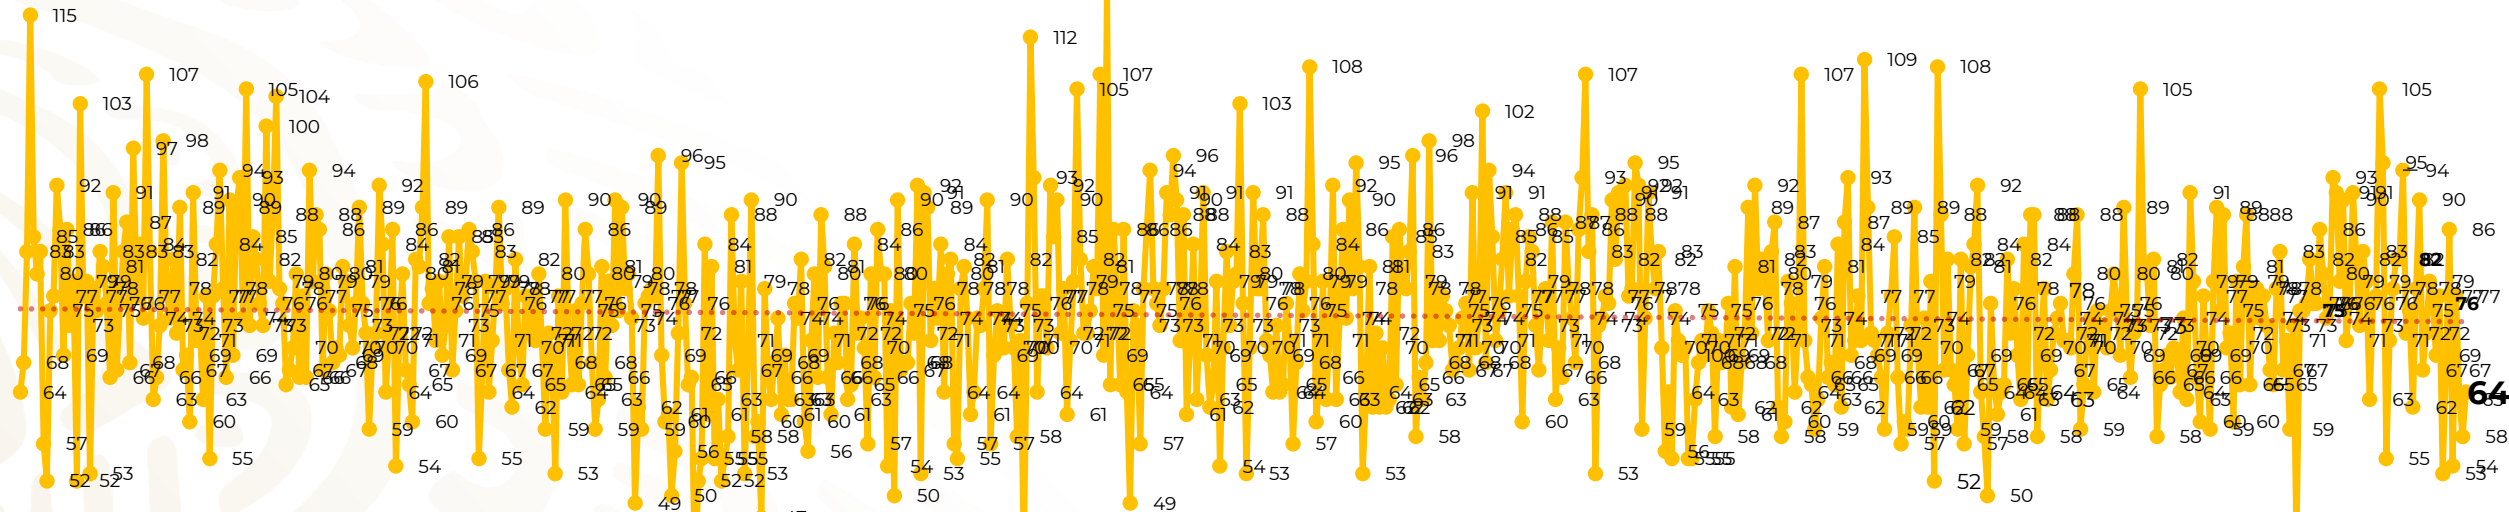

## Víctimas reportadas por delito de homicidio (Fiscalías Estatales y Dependencias Federales)

Entidades	Julio 07
Aguascalientes	1
Baja California	7
Baja California Sur	0
Campeche	0
Chiapas	0
Chihuahua	2
Ciudad de México	1
Coahuila	0
Colima	1
Durango	1
<b>Estado de México</b>	<b>8</b>
<b>Guanajuato</b>	<b>7</b>
Guerrero	2
Hidalgo	2
Jalisco	4
Michoacán	2

Entidades	Julio 07
Morelos	4
Nayarit	0
Nuevo León	2
Oaxaca	2
Puebla	1
Querétaro	0
Quintana Roo	0
San Luis Potosí	2
Sinaloa	0
Sonora	1
Tabasco	1
<b>Tamaulipas</b>	<b>10</b>
Tlaxcala	0
Veracruz	3
Yucatán	0
Zacatecas	0
<b>Total</b>	<b>64</b>

# Víctimas reportadas por delito de homicidio (Fiscalías Estatales y Dependencias Federales)

## HOMICIDIOS DOLOSOS TENDENCIA MENSUAL (víctimas)

Mes	Víctimas	Promedio Diario	Días	Mes	Víctimas	Promedio Diario	Días	Mes	Víctimas	Promedio Diario	Días	Mes	Víctimas	Promedio Diario	Días	Mes	Víctimas	Promedio Diario	Días
Oct-20	2,429	78.3	31	May-21	2,462	79.4	31	Dic-21	2,274	73.3	31	Jul-22	2,331	75.1	31	Feb-23	1,987	70.9	28
Nov-20	2,303	76.7	30	Jun-21	2,251	75.0	30	Ene-22	2,061	66.5	31	Ago-22	2,304	74.3	31	Mar-23	2,283	73.6	31
Dic-20	2,194	70.8	31	Jul-21	2,381	76.8	31	Feb-22	1,933	69.0	28	Sep-22	2,329	77.6	30	Abril-23	2,159	71.9	30
Ene-21	2,379	76.7	31	Ago-21	2,414	77.9	31	Mar-22	2,241	72.3	31	Oct-22	2,481	80.0	31	Mayo-23	2,350	75.8	31
Feb-21	2,206	78.7	28	Sep-21	2,405	80.2	30	Abr-22	2,131	71.0	30	Nov-22	2,071	69.0	30	Junio-23	2,303	76.7	30
Mar-21	2,444	78.8	31	Oct-21	2,332	75.2	31	May-22	2,472	79.7	31	Dic-22	2,277	73.4	31	Julio-23	469	67	7
Abr-21	2,370	79.0	30	Nov-21	2,242	74.7	30	Jun-22	2,289	76.3	30	Ene-23	2,303	74.3	31				