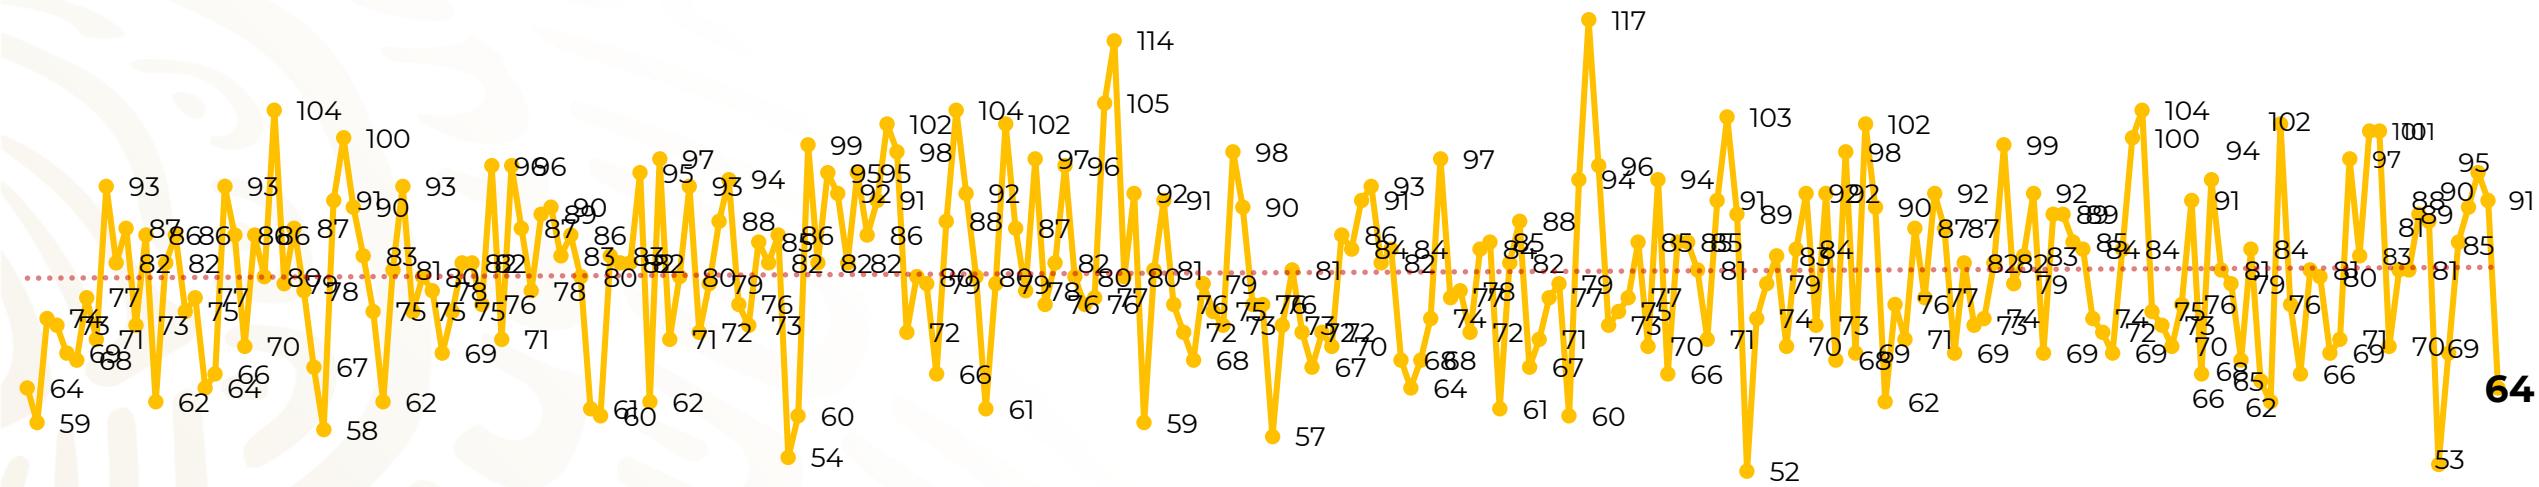

Víctimas reportadas por delito de homicidio (Fiscalías Estatales y Dependencias Federales)

Entidades	Septiembre 07
Aguascalientes	0
Baja California	4
Baja California Sur	0
Campeche	0
Chiapas	1
Chihuahua	5
Ciudad de México	1
Coahuila	1
Colima	0
Durango	0
Estado de México	4
Guanajuato	5
Guerrero	0
Hidalgo	0
Jalisco	7
Michoacán	5

Entidades	Septiembre 07
Morelos	2
Nayarit	0
Nuevo León	3
Oaxaca	3
Puebla	3
Querétaro	1
Quintana Roo	2
San Luis Potosí	0
Sinaloa	3
Sonora	3
Tabasco	1
Tamaulipas	3
Tlaxcala	0
Veracruz	3
Yucatán	0
Zacatecas	4
Total	64

Víctimas reportadas por delito de homicidio (Fiscalías Estatales y Dependencias Federales)

HOMICIDIOS DOLOSOS TENDENCIA MENSUAL (víctimas)

Mes	Víctimas	Promedio Diario	Días	Mes	Víctimas	Promedio Diario	Días	Mes	Víctimas	Promedio Diario	Días
Dic-18 ¹	2,153	79.7	27	Ago-19	2,469	79.6	31	Mar-20	2,585	83.4	31
Ene-19	2,326	75.0	31	Sep-19	2,386	79.5	30	Abr-20	2,492	83.1	30
Feb-19	2,326	83.1	28	Oct-19	2,356	76.0	31	May-20	2,423	78.2	31
Mar-19	2,404	77.5	31	Nov-19	2,370	79.0	30	Jun-20	2,413	80.4	30
Abr-19	2,227	74.2	30	Dic-19	2,444	78.8	31	Jul-20	2,519	81.2	31
May-19	2,384	76.9	31	Ene-20	2,376	76.6	31	Ago-20	2,524	81.4	31
Jun-19	2,543	84.8	30	Feb-20	2,352	81.1	29	Sep-20	547	78.1	07
Jul-19	2,414	77.8	31								

Fuente : Fiscalías , consultado en el INS al 08/09/2020 03:00 hrs.

1/ El reporte de homicidios por el INS inició a partir del 5 de diciembre de 2018.

2/ Información del 01 enero al 07 de septiembre de 2020.