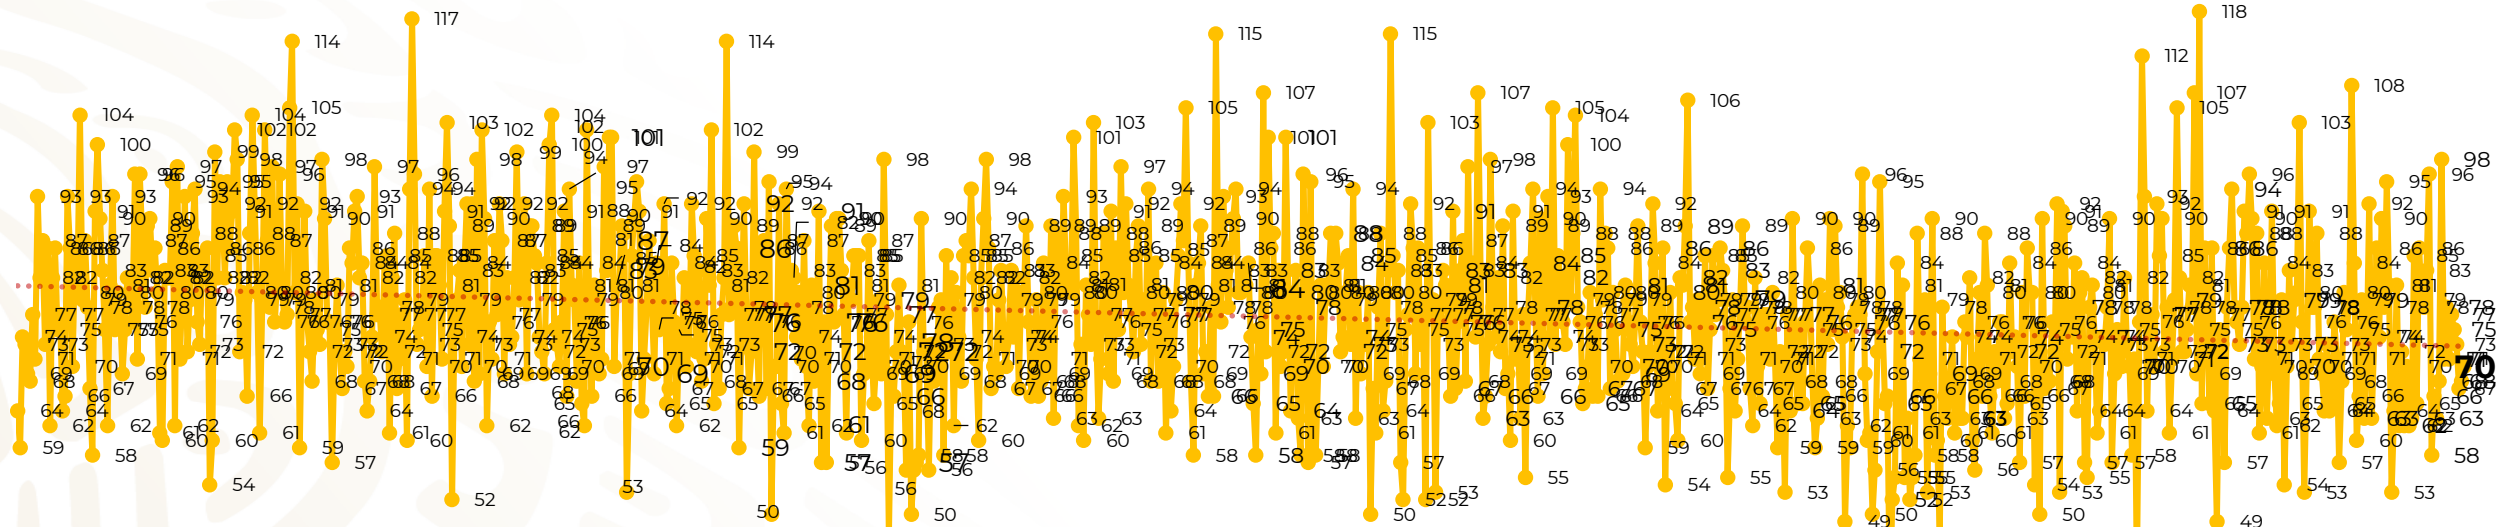

Víctimas reportadas por delito de homicidio (Fiscalías Estatales y Dependencias Federales)

Entidades	Septiembre 07
Aguascalientes	2
Baja California	5
Baja California Sur	0
Campeche	0
Chiapas	1
Chihuahua	6
Ciudad de México	0
Coahuila	1
Colima	2
Durango	0
Estado de México	6
Guanajuato	13
Guerrero	3
Hidalgo	1
Jalisco	0
Michoacán	5

Víctimas reportadas por delito de homicidio (Fiscalías Estatales y Dependencias Federales)

HOMICIDIOS DOLOSOS TENDENCIA MENSUAL (víctimas)

Mes	Víctimas	Promedio Diario	Días	Mes	Víctimas	Promedio Diario	Días	Mes	Víctimas	Promedio Diario	Días	Mes	Víctimas	Promedio Diario	Días	Mes	Víctimas	Promedio Diario	Días
Mar-20	2,585	83.4	31	Oct-20	2,429	78.3	31	May-21	2,462	79.4	31	Dic-21	2,274	73.3	31	Jul-22	2,331	75.1	31
Abr-20	2,492	83.1	30	Nov-20	2,303	76.7	30	Jun-21	2,251	75.0	30	Ene-22	2,061	66.5	31	Ago-22	2,304	74.3	31
May-20	2,423	78.2	31	Dic-20	2,194	70.8	31	Jul-21	2,381	76.8	31	Feb-22	1,933	69.0	28	Sep-22	501	71.5	7
Jun-20	2,413	80.4	30	Ene-21	2,379	76.7	31	Ago-21	2,414	77.9	31	Mar-22	2,241	72.3	31				
Jul-20	2,519	81.2	31	Feb-21	2,206	78.7	28	Sep-21	2,405	80.2	30	Abr-22	2,131	71.0	30				
Ago-20	2,524	81.4	31	Mar-21	2,444	78.8	31	Oct-21	2,332	75.2	31	May-22	2,472	79.7	31				
Sep-20	2,315	77.1	30	Abr-21	2,370	79.0	30	Nov-21	2,242	74.7	30	Jun-22	2,289	76.3	30				

01-ene. 15-ene. 29-ene. 12-feb. 26-feb. 11-mar. 25-mar. 08-abr. 22-abr. 06-may. 20-may. 03-jun. 17-jun. 01-jul. 15-jul. 29-jul. 12-ago. 26-ago. 09-sep. 23-sep. 07-oct. 21-oct. 04-nov. 18-nov. 02-dic. 16-dic. 30-dic. 13-ene. 27-ene. 10-feb. 24-feb. 10-mar. 24-mar. 07-abr. 21-abr. 05-may. 19-may. 02-jun. 16-jun. 30-jun. 14-jul. 28-jul. 11-ago. 25-ago. 08-sep. 22-sep. 06-oct. 20-oct. 03-nov. 17-nov. 01-dic. 15-dic. 29-dic. 12-ene. 26-ene. 09-feb. 23-feb. 09-mar. 23-mar. 06-abr. 20-abr. 04-may. 18-may. 01-jun. 15-jun. 29-jun. 13-jul. 27-jul. 10-ago. 24-ago. 07-sep.